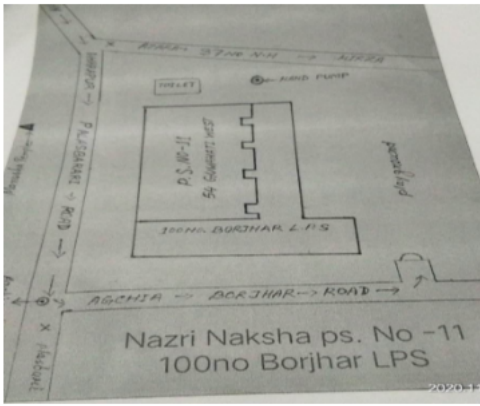

Nazri Naksha