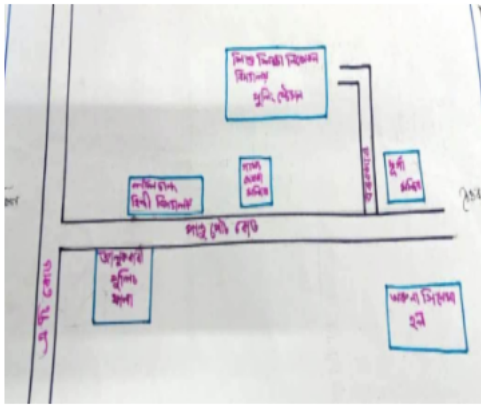

Nazri Naksha