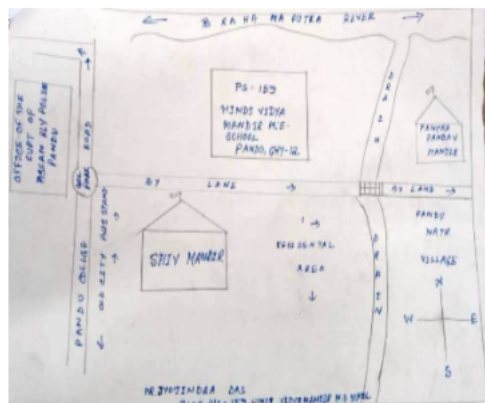

Nazri Naksha