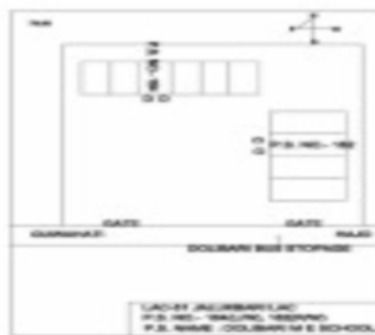

নিৰ্বাচক পঞ্জীয়ন বিষয়াৰ স্বাক্ষৰ

Nazri Naksha

Google Map View

Polling Station Building Front View

ভোটগ্ৰহন কেন্দ্ৰৰ সন্মুখৰ দৃশ্য

Cad View

Key MAP View

1 নাম : সুনীল সুব্ৰধৰ পিতাৰ নাম: অমূল্য সুব্ৰধৰ ঘৰ নং : 1 বয়স : 61 লিঙ্গ : পুৰুষ	MGB1404564 ফটো উপলব্ধ	2 নাম : কান্তিলাল দেব পিতাৰ নাম: কৰুণাময় দেব ঘৰ নং : 7 বয়স : 62 লিঙ্গ : পুৰুষ	MGB1412051 ফটো উপলব্ধ	E 3 নাম : সাখী দেব স্বামীৰ নাম: কান্তিলাল দেব ঘৰ নং : 7 বয়স : 54 লিঙ্গ : মহিলা	MGB1412040 ফটো উপলব্ধ
4 নাম : সুৰজ বাচফোৰ পিতাৰ নাম: বিন্দ্যাচন বাচফোৰ ঘৰ নং : 10 বয়স : 56 লিঙ্গ : পুৰুষ	DZN0443929 ফটো উপলব্ধ	5 নাম : দুৰ্লেখৰ কোচ পিতাৰ নাম: বাৰেশ্বৰ কোচ ঘৰ নং : 10 বয়স : 43 লিঙ্গ : পুৰুষ	MGB1186451 ফটো উপলব্ধ	6 নাম : কবিতা কোচ স্বামীৰ নাম: দুৰ্লেখৰ কোচ ঘৰ নং : 10 বয়স : 37 লিঙ্গ : মহিলা	MGB1186428 ফটো উপলব্ধ
7 নাম : প্ৰীতি কোচ পিতাৰ নাম: দুৰ্লেখৰ কোচ ঘৰ নং : 10 বয়স : 21 লিঙ্গ : মহিলা	ANW0033316 ফটো উপলব্ধ	8 নাম : জিনা দাস স্বামীৰ নাম: কিয়ন দাস ঘৰ নং : 12 বয়স : 24 লিঙ্গ : মহিলা	ANW0043786 ফটো উপলব্ধ	9 নাম : পৰিমল ভৌমিক অন্যান্য: ফলন দেবী দাস ঘৰ নং : 58 বয়স : 44 লিঙ্গ : পুৰুষ	MGB1274190 ফটো উপলব্ধ
10 নাম : জগন্নাথ গুপ্তা পিতাৰ নাম: ৰামদেও গুপ্তা ঘৰ নং : 15 বয়স : 74 লিঙ্গ : পুৰুষ	MGB1404611 ফটো উপলব্ধ	11 নাম : শকুন্তলা গুপ্তা স্বামীৰ নাম: জগন্নাথ গুপ্তা ঘৰ নং : 15 বয়স : 62 লিঙ্গ : মহিলা	MGB1404622 ফটো উপলব্ধ	12 নাম : অনিল গুপ্তা পিতাৰ নাম: জগন্নাথ গুপ্তা ঘৰ নং : 15 বয়স : 42 লিঙ্গ : পুৰুষ	MGB1404633 ফটো উপলব্ধ
13 নাম : নবনিতা দাস পিতাৰ নাম: ৰমেশ দাস ঘৰ নং : 15 বয়স : 35 লিঙ্গ : মহিলা	JXG1758776 ফটো উপলব্ধ	14 নাম : বিতা থাপা পিতাৰ নাম: ৰাজ কুমাৰ থাপা ঘৰ নং : 38 বয়স : 29 লিঙ্গ : মহিলা	MGB0550194 ফটো উপলব্ধ	15 নাম : অৰ্পিতা ডে পিতাৰ নাম: চনালাল ডে ঘৰ নং : 83 বয়স : 46 লিঙ্গ : মহিলা	DTK0009150 ফটো উপলব্ধ
16 নাম : অনিশিখা দাস পিতাৰ নাম: প্ৰবিশ দাস ঘৰ নং : 43সী বয়স : 22 লিঙ্গ : মহিলা	MGB1287473 ফটো উপলব্ধ	17 নাম : শিপ্রা পণ্ডিত স্বামীৰ নাম: নব্যেন্দু বিকাশ পণ্ডিত ঘৰ নং : 88 বয়স : 45 লিঙ্গ : মহিলা	MGB1411887 ফটো উপলব্ধ	18 নাম : বিশ্বজিত দাস পিতাৰ নাম: উত্তম দাস ঘৰ নং : 44 বয়স : 30 লিঙ্গ : পুৰুষ	GBC0224196 ফটো উপলব্ধ
19 নাম : উদয় ৰায় পিতাৰ নাম: সুৰেন্দ্ৰ ঘৰ নং : 44 বয়স : 23 লিঙ্গ : পুৰুষ	ANW0057091 ফটো উপলব্ধ	20 নাম : কাৰেবী বিশ্বাস পিতাৰ নাম: জয়ন্ত পাল ঘৰ নং : 45 বয়স : 49 লিঙ্গ : মহিলা	ANW0079434 ফটো উপলব্ধ	21 নাম : গৌৰৱ সাহা অন্যান্য: স্বপন সাহা ঘৰ নং : 56 বয়স : 34 লিঙ্গ : পুৰুষ	MGB2199735 ফটো উপলব্ধ
22 নাম : বৰাখা বৈশ্য স্বামীৰ নাম: জিতু বৈশ্য ঘৰ নং : 85 বয়স : 29 লিঙ্গ : মহিলা	MGB0448555 ফটো উপলব্ধ	23 নাম : বিজয় পাসোসায়ান পিতাৰ নাম: নাথানী পাসোসায়ান ঘৰ নং : ৯৯ বয়স : 39 লিঙ্গ : পুৰুষ	MGB0570002 ফটো উপলব্ধ	24 নাম : জয়ন্ত বনিক পিতাৰ নাম: উপেন্দ্ৰ চন্দ্ৰ বনিক ঘৰ নং : 103 বয়স : 60 লিঙ্গ : পুৰুষ	MGB1404655 ফটো উপলব্ধ
25 নাম : বিথি ঘোষ পিতাৰ নাম: উপেন্দ্ৰ চন্দ্ৰ বণিক ঘৰ নং : 103 বয়স : 54 লিঙ্গ : মহিলা	MGB2130645 ফটো উপলব্ধ	26 নাম : লিপি বনিক স্বামীৰ নাম: জয়ন্ত বনিক ঘৰ নং : 103 বয়স : 52 লিঙ্গ : মহিলা	MGB1404666 ফটো উপলব্ধ	# 27 নাম : শিৱা ঘোষ পিতাৰ নাম: সমীৰ ঘোষ ঘৰ নং : 103 বয়স : 32 লিঙ্গ : পুৰুষ	MGB2130474 ফটো উপলব্ধ
28 নাম : গৌৰৱ বণিক পিতাৰ নাম: জয়ন্ত বণিক ঘৰ নং : 103 বয়স : 27 লিঙ্গ : পুৰুষ	MGB0345397 ফটো উপলব্ধ	29 নাম : যুগ কুমাৰ বৰুৱা পিতাৰ নাম: মিহিৰ বৰুৱা ঘৰ নং : 103ক বয়স : 41 লিঙ্গ : পুৰুষ	MGB1404586 ফটো উপলব্ধ	30 নাম : হিমাংশু কৰ পিতাৰ নাম: দীপক চন্দ্ৰ কৰ ঘৰ নং : 106 বয়স : 21 লিঙ্গ : পুৰুষ	ANW0022897 ফটো উপলব্ধ