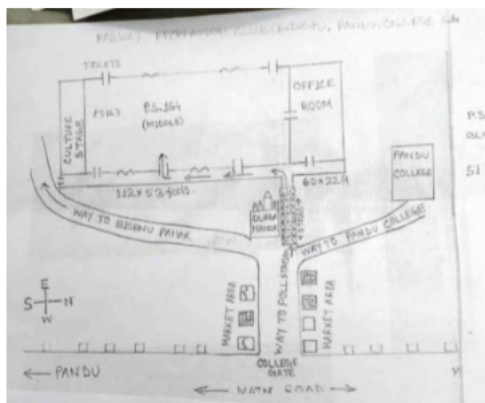

Nazri Naksha