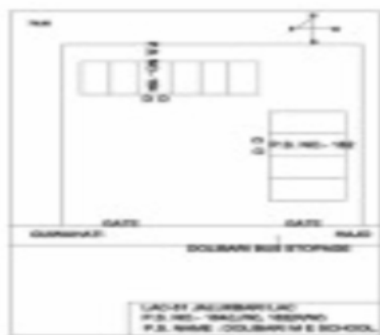

নিৰ্বাচক পঞ্জীয়ন বিষয়াৰ স্বাক্ষৰ

Nazri Naksha

Google Map View

Polling Station Building Front View

ভোটগ্ৰহন কেন্দ্ৰৰ সন্মুখৰ দৃশ্য

Cad View

Key MAP View

1 নাম : সুনীল সুব্ৰধৰ পিতাৰ নাম: অমূল্য সুব্ৰধৰ ঘৰ নং : 1 বয়স : 61 লিঙ্গ : পুৰুষ	MGB1404564 ফটো উপলব্ধ	2 নাম : কান্তিলাল দেব পিতাৰ নাম: কৰুণাময় দেব ঘৰ নং : 7 বয়স : 62 লিঙ্গ : পুৰুষ	MGB1412051 ফটো উপলব্ধ	E 3 নাম : সাখী দেব স্বামীৰ নাম: কান্তিলাল দেব ঘৰ নং : 7 বয়স : 54 লিঙ্গ : মহিলা	MGB1412040 ফটো উপলব্ধ
4 নাম : সুৰজ বাচফোৰ পিতাৰ নাম: বিন্দ্যাচন বাচফোৰ ঘৰ নং : 10 বয়স : 56 লিঙ্গ : পুৰুষ	DZN0443929 ফটো উপলব্ধ	5 নাম : দুৰ্লেখৰ কোচ পিতাৰ নাম: বাৰেশ্বৰ কোচ ঘৰ নং : 10 বয়স : 43 লিঙ্গ : পুৰুষ	MGB1186451 ফটো উপলব্ধ	6 নাম : কবিতা কোচ স্বামীৰ নাম: দুৰ্লেখৰ কোচ ঘৰ নং : 10 বয়স : 37 লিঙ্গ : মহিলা	MGB1186428 ফটো উপলব্ধ
7 নাম : প্ৰীতি কোচ পিতাৰ নাম: দুৰ্লেখৰ কোচ ঘৰ নং : 10 বয়স : 21 লিঙ্গ : মহিলা	ANW0033316 ফটো উপলব্ধ	8 নাম : জিনা দাস স্বামীৰ নাম: কিয়ন দাস ঘৰ নং : 12 বয়স : 24 লিঙ্গ : মহিলা	ANW0043786 ফটো উপলব্ধ	9 নাম : পৰিমল ভৌমিক অন্যান্য: ফলন দেবী দাস ঘৰ নং : 58 বয়স : 44 লিঙ্গ : পুৰুষ	MGB1274190 ফটো উপলব্ধ
10 নাম : জগন্নাথ গুপ্তা পিতাৰ নাম: ৰামদেও গুপ্তা ঘৰ নং : 15 বয়স : 74 লিঙ্গ : পুৰুষ	MGB1404611 ফটো উপলব্ধ	11 নাম : শকুন্তলা গুপ্তা স্বামীৰ নাম: জগন্নাথ গুপ্তা ঘৰ নং : 15 বয়স : 62 লিঙ্গ : মহিলা	MGB1404622 ফটো উপলব্ধ	12 নাম : অনিল গুপ্তা পিতাৰ নাম: জগন্নাথ গুপ্তা ঘৰ নং : 15 বয়স : 42 লিঙ্গ : পুৰুষ	MGB1404633 ফটো উপলব্ধ
13 নাম : নবনিতা দাস পিতাৰ নাম: ৰমেশ দাস ঘৰ নং : 15 বয়স : 35 লিঙ্গ : মহিলা	JXG1758776 ফটো উপলব্ধ	14 নাম : বিতা থাপা পিতাৰ নাম: ৰাজ কুমাৰ থাপা ঘৰ নং : 38 বয়স : 29 লিঙ্গ : মহিলা	MGB0550194 ফটো উপলব্ধ	15 নাম : অৰ্পিতা ডে পিতাৰ নাম: চনালাল ডে ঘৰ নং : 83 বয়স : 46 লিঙ্গ : মহিলা	DTK0009150 ফটো উপলব্ধ
16 নাম : অনিশিখা দাস পিতাৰ নাম: প্ৰবিশ দাস ঘৰ নং : 43সী বয়স : 22 লিঙ্গ : মহিলা	MGB1287473 ফটো উপলব্ধ	17 নাম : শিপ্রা পণ্ডিত স্বামীৰ নাম: নব্যেন্দু বিকাশ পণ্ডিত ঘৰ নং : 88 বয়স : 45 লিঙ্গ : মহিলা	MGB1411887 ফটো উপলব্ধ	18 নাম : বিশ্বজিত দাস পিতাৰ নাম: উত্তম দাস ঘৰ নং : 44 বয়স : 30 লিঙ্গ : পুৰুষ	GBC0224196 ফটো উপলব্ধ
19 নাম : উদয় ৰায় পিতাৰ নাম: সুৰেন্দ্ৰ ঘৰ নং : 44 বয়স : 23 লিঙ্গ : পুৰুষ	ANW0057091 ফটো উপলব্ধ	20 নাম : কাৰেবী বিশ্বাস পিতাৰ নাম: জয়ন্ত পাল ঘৰ নং : 45 বয়স : 49 লিঙ্গ : মহিলা	ANW0079434 ফটো উপলব্ধ	21 নাম : গৌৰৱ সাহা অন্যান্য: স্বপন সাহা ঘৰ নং : 56 বয়স : 34 লিঙ্গ : পুৰুষ	MGB2199735 ফটো উপলব্ধ
22 নাম : বৰাখা বৈশ্য স্বামীৰ নাম: জিতু বৈশ্য ঘৰ নং : 85 বয়স : 29 লিঙ্গ : মহিলা	MGB0448555 ফটো উপলব্ধ	23 নাম : বিজয় পাসোসায়ান পিতাৰ নাম: নাথানী পাসোসায়ান ঘৰ নং : ৯৯ বয়স : 39 লিঙ্গ : পুৰুষ	MGB0570002 ফটো উপলব্ধ	24 নাম : জয়ন্ত বনিক পিতাৰ নাম: উপেন্দ্ৰ চন্দ্ৰ বনিক ঘৰ নং : 103 বয়স : 60 লিঙ্গ : পুৰুষ	MGB1404655 ফটো উপলব্ধ
25 নাম : বিথি ঘোষ পিতাৰ নাম: উপেন্দ্ৰ চন্দ্ৰ বণিক ঘৰ নং : 103 বয়স : 54 লিঙ্গ : মহিলা	MGB2130645 ফটো উপলব্ধ	26 নাম : লিপি বনিক স্বামীৰ নাম: জয়ন্ত বনিক ঘৰ নং : 103 বয়স : 52 লিঙ্গ : মহিলা	MGB1404666 ফটো উপলব্ধ	# 27 নাম : শিৱা ঘোষ পিতাৰ নাম: সমীৰ ঘোষ ঘৰ নং : 103 বয়স : 32 লিঙ্গ : পুৰুষ	MGB2130474 ফটো উপলব্ধ
28 নাম : গৌৰৱ বণিক পিতাৰ নাম: জয়ন্ত বণিক ঘৰ নং : 103 বয়স : 27 লিঙ্গ : পুৰুষ	MGB0345397 ফটো উপলব্ধ	29 নাম : যুগ কুমাৰ বৰুৱা পিতাৰ নাম: মিহিৰ বৰুৱা ঘৰ নং : 103ক বয়স : 41 লিঙ্গ : পুৰুষ	MGB1404586 ফটো উপলব্ধ	30 নাম : হিমাংশু কৰ পিতাৰ নাম: দীপক চন্দ্ৰ কৰ ঘৰ নং : 106 বয়স : 21 লিঙ্গ : পুৰুষ	ANW0022897 ফটো উপলব্ধ