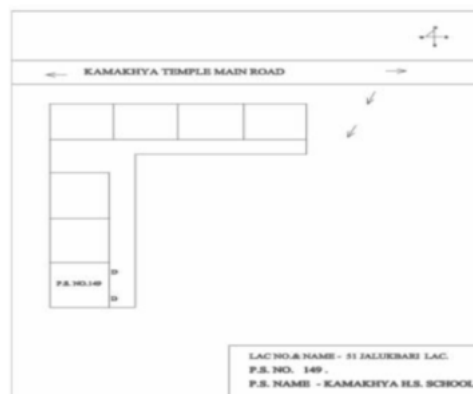

নিৰ্বাচক পঞ্জীয়ন বিষয়াৰ স্বাক্ষৰ

Nazri Naksha

Google Map View

Polling Station Building Front View

ভোটগ্রহন কেন্দ্রৰ সন্মুখৰ দৃশ্য

Cad View

Key MAP View

1 নাম : নিখিল বৈশ্য পিতাৰ নাম: উকিল বৈশ্য ঘৰ নং : ২৫ বয়স : 63 লিঙ্গ : পুৰুষ	MGB0603381 ফটো উপলব্ধ	2 নাম : শ্ৰীমতী বৈশ্য পিতাৰ নাম: মীনা বৈশ্য ঘৰ নং : ২৫ বয়স : 58 লিঙ্গ : মহিলা	MGB0349076 ফটো উপলব্ধ	3 নাম : সঞ্জীৱ বৈশ্য পিতাৰ নাম: নিখিল বৈশ্য ঘৰ নং : ২৫ বয়স : 31 লিঙ্গ : পুৰুষ	MGB0603340 ফটো উপলব্ধ
4 নাম : বিউটি দাস স্বামীৰ নাম: সঞ্জীৱ বৈশ্য ঘৰ নং : ২৫ বয়স : 27 লিঙ্গ : মহিলা	MGB2196483 ফটো উপলব্ধ	# 5 নাম : সূৰ্য্য মনি দাস স্বামীৰ নাম: মনি মনিদাস ঘৰ নং : 44 বয়স : 49 লিঙ্গ : মহিলা	CFT8035232 ফটো উপলব্ধ	6 নাম : অনশীখা দাস পিতাৰ নাম: বানি দাস ঘৰ নং : 144 বয়স : 22 লিঙ্গ : মহিলা	MGB1275288 ফটো উপলব্ধ
7 নাম : ডিভানা মিনাৰ্জিয়া বড়া পিতাৰ নাম: শিৱ ৰাম বড়া ঘৰ নং : 192 বয়স : 30 লিঙ্গ : মহিলা	HPQ0185009 ফটো উপলব্ধ	8 নাম : ভুবন শৰ্মা পিতাৰ নাম: ৰাজচন্দ্ৰ শৰ্মা ঘৰ নং : ২৪৪১ বয়স : 77 লিঙ্গ : পুৰুষ	MGB1424562 ফটো উপলব্ধ	9 নাম : দেবজনী দেবী স্বামীৰ নাম: ভুবন শৰ্মা ঘৰ নং : ২৪৪১ বয়স : 67 লিঙ্গ : মহিলা	MGB1424573 ফটো উপলব্ধ
10 নাম : কুমুদ শৰ্মা পিতাৰ নাম: ভুবন শৰ্মা ঘৰ নং : ২৪৪১ বয়স : 50 লিঙ্গ : পুৰুষ	MGB1424584 ফটো উপলব্ধ	# 11 নাম : ৰিজু দেবী পিতাৰ নাম: ভুবন শৰ্মা ঘৰ নং : ২৪৪১ বয়স : 49 লিঙ্গ : মহিলা	MGB1424595 ফটো উপলব্ধ	12 নাম : দিপেন শৰ্মা পিতাৰ নাম: ভুবন শৰ্মা ঘৰ নং : ২৪৪১ বয়স : 46 লিঙ্গ : পুৰুষ	MGB1424608 ফটো উপলব্ধ
13 নাম : কাকলী শৰ্মা স্বামীৰ নাম: কুমুদ শৰ্মা ঘৰ নং : ২৪৪১ বয়স : 38 লিঙ্গ : মহিলা	MGB0396101 ফটো উপলব্ধ	# 14 নাম : লীনা শৰ্মা স্বামীৰ নাম: দ্বীপেন শৰ্মা ঘৰ নং : ২৪৪১ বয়স : 35 লিঙ্গ : মহিলা	MGB0068049 ফটো উপলব্ধ	15 নাম : পূৰ্ণ শৰ্মা পিতাৰ নাম: প্ৰভাত শৰ্মা ঘৰ নং : ২৪৪২ বয়স : 58 লিঙ্গ : পুৰুষ	MGB1424631 ফটো উপলব্ধ
16 নাম : সুভাষ শৰ্মা পিতাৰ নাম: প্ৰভাত শৰ্মা ঘৰ নং : ২৪৪২ বয়স : 52 লিঙ্গ : পুৰুষ	MGB1424642 ফটো উপলব্ধ	17 নাম : শ্যামলী দেবী স্বামীৰ নাম: পূৰ্ণ শৰ্মা ঘৰ নং : ২৪৪২ বয়স : 47 লিঙ্গ : মহিলা	MGB1424653 ফটো উপলব্ধ	18 নাম : প্ৰীতম শৰ্মা পিতাৰ নাম: পূৰ্ণ শৰ্মা ঘৰ নং : ২৪৪২ বয়স : 23 লিঙ্গ : পুৰুষ	MGB0607341 ফটো উপলব্ধ
19 নাম : জ্যোত্স্না দেবী স্বামীৰ নাম: অৰুণ শৰ্মা ঘৰ নং : ২৪৪৩ বয়স : 74 লিঙ্গ : মহিলা	MGB1424675 ফটো উপলব্ধ	20 নাম : মুনাল শৰ্মা পিতাৰ নাম: অৰুণ শৰ্মা ঘৰ নং : ২৪৪৩ বয়স : 57 লিঙ্গ : পুৰুষ	MGB1424686 ফটো উপলব্ধ	21 নাম : কল্যাণ শৰ্মা পিতাৰ নাম: অৰুণ শৰ্মা ঘৰ নং : ২৪৪৩ বয়স : 52 লিঙ্গ : পুৰুষ	MGB1424697 ফটো উপলব্ধ
22 নাম : সাৰদা দেবী স্বামীৰ নাম: ৰামচন্দ্ৰ শৰ্মা ঘৰ নং : ২৪৪৪ বয়স : 66 লিঙ্গ : মহিলা	MGB1424733 ফটো উপলব্ধ	# 23 নাম : মমী দেবী স্বামীৰ নাম: অমল শৰ্মা ঘৰ নং : ২৪৪৪ বয়স : 50 লিঙ্গ : মহিলা	MGB1439210 ফটো উপলব্ধ	24 নাম : কল্পনা দেবী পিতাৰ নাম: ৰামচন্দ্ৰ শৰ্মা ঘৰ নং : ২৪৪৪ বয়স : 48 লিঙ্গ : মহিলা	MGB1424744 ফটো উপলব্ধ
25 নাম : অমল শৰ্মা পিতাৰ নাম: ৰামচন্দ্ৰ শৰ্মা ঘৰ নং : ২৪৪৪ বয়স : 47 লিঙ্গ : পুৰুষ	MGB1424755 ফটো উপলব্ধ	26 নাম : বাসুদেৱ শৰ্মা পিতাৰ নাম: কাৰ্তিনাথ শৰ্মা ঘৰ নং : ২৪৪৫ বয়স : 72 লিঙ্গ : পুৰুষ	MGB1424788 ফটো উপলব্ধ	27 নাম : চন্দ্ৰা দেবী স্বামীৰ নাম: বাসুদেৱ শৰ্মা ঘৰ নং : ২৪৪৫ বয়স : 58 লিঙ্গ : মহিলা	MGB1424802 ফটো উপলব্ধ
28 নাম : ধীৰজ শৰ্মা পিতাৰ নাম: বাসু দেৱ শৰ্মা ঘৰ নং : 2445 বয়স : 25 লিঙ্গ : পুৰুষ	MGB0352351 ফটো উপলব্ধ	29 নাম : শচীনাথ শৰ্মা পিতাৰ নাম: উমানাথ শৰ্মা ঘৰ নং : ২৪৪৬ বয়স : 77 লিঙ্গ : পুৰুষ	MGB1424846 ফটো উপলব্ধ	30 নাম : মহীনাথ শৰ্মা পিতাৰ নাম: উমানাথ শৰ্মা ঘৰ নং : ২৪৪৬ বয়স : 70 লিঙ্গ : পুৰুষ	MGB1424868 ফটো উপলব্ধ