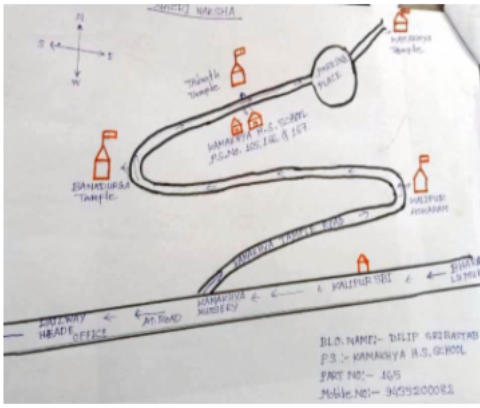

Nazri Naksha