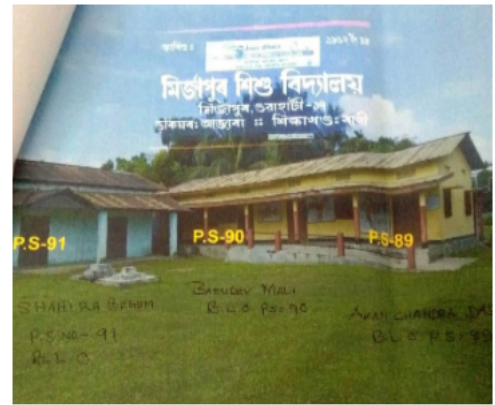

নিৰ্বাচক পঞ্জীয়ন বিষয়াৰ স্বাক্ষৰ

Nazri Naksha

Google Map View

Polling Station Building Front View

ভোটগ্ৰহন কেন্দ্ৰৰ সন্মুখৰ দৃশ্য

Cad View

Key MAP View

1 নাম : নিৰু দাস স্বামীৰ নাম: দেবেন দাস ঘৰ নং : 1 বয়স : 75 লিঙ্গ : মহিলা	GZH8834568 ফটো উপলব্ধ	2 নাম : বুলু দাস স্বামীৰ নাম: গজেন চন্দ্ৰ দাস ঘৰ নং : 1 বয়স : 57 লিঙ্গ : মহিলা	GZH0686329 ফটো উপলব্ধ	3 নাম : অনী বৰুৱা মাতৃৰ নাম: নিৰু দাস ঘৰ নং : 1 বয়স : 40 লিঙ্গ : মহিলা	GZH0839555 ফটো উপলব্ধ
4 নাম : দিগন্ত দাস পিতাৰ নাম: গজেন চন্দ্ৰ দাস ঘৰ নং : 1 বয়স : 34 লিঙ্গ : পুৰুষ	GZH0686428 ফটো উপলব্ধ	5 নাম : হীৰামনি দাস পিতাৰ নাম: গজেন চন্দ্ৰ দাস ঘৰ নং : 1 বয়স : 32 লিঙ্গ : মহিলা	GZH0679506 ফটো উপলব্ধ	6 নাম : মিতালী দাস মাতৃৰ নাম: নিৰু দাস ঘৰ নং : 1 বয়স : 30 লিঙ্গ : মহিলা	GZH0594531 ফটো উপলব্ধ
7 নাম : গুণজিত দাস পিতাৰ নাম: গজেন চন্দ্ৰ দাস ঘৰ নং : 1 বয়স : 30 লিঙ্গ : পুৰুষ	GZH0679589 ফটো উপলব্ধ	8 নাম : নবনিতা কাকতি পিতাৰ নাম: জীতেন চন্দ্ৰ কাকতি ঘৰ নং : 1 বয়স : 25 লিঙ্গ : মহিলা	GZH0679639 ফটো উপলব্ধ	9 নাম : ডলি মেধি পিতাৰ নাম: ভবেশ মেধি ঘৰ নং : 1 বয়স : 21 লিঙ্গ : মহিলা	ANW001867 ফটো উপলব্ধ
10 নাম : বিশাল ঠাকুৰীয়া পিতাৰ নাম: ভূপেন ঠাকুৰীয়া ঘৰ নং : 1খ বয়স : 19 লিঙ্গ : পুৰুষ	ANW0100461 ফটো উপলব্ধ	11 নাম : অভিনাশ মেধি পিতাৰ নাম: ভবেশ চন্দ্ৰ মেধি ঘৰ নং : 1খ বয়স : 24 লিঙ্গ : পুৰুষ	GZH0868588 ফটো উপলব্ধ	12 নাম : প্ৰতীক্ষা ঠাকুৰীয়া পিতাৰ নাম: ডম্বৰুধৰ ঠাকুৰীয়া ঘৰ নং : 1খ বয়স : 27 লিঙ্গ : মহিলা	GZH0598342 ফটো উপলব্ধ
13 নাম : কৰণ ঠাকুৰীয়া পিতাৰ নাম: ডম্বৰুধৰ ঠাকুৰীয়া ঘৰ নং : 1খ বয়স : 22 লিঙ্গ : পুৰুষ	GZH2553253 ফটো উপলব্ধ	14 নাম : দম্বৰুধৰ ঠাকুৰীয়া পিতাৰ নাম: কৰ্নক ঠাকুৰীয়া ঘৰ নং : 1খ বয়স : 72 লিঙ্গ : পুৰুষ	GZH8834659 ফটো উপলব্ধ	15 নাম : ভবেশ মেধী পিতাৰ নাম: হৰো মেধী ঘৰ নং : 1খ বয়স : 58 লিঙ্গ : পুৰুষ	GZH8834604 ফটো উপলব্ধ
16 নাম : ফনিল মেধী পিতাৰ নাম: হৰো মেধী ঘৰ নং : 1খ বয়স : 57 লিঙ্গ : পুৰুষ	GZH8834615 ফটো উপলব্ধ	E 17 নাম : চাৰ ঠাকুৰীয়া পিতাৰ নাম: কৰ্নক ঠাকুৰীয়া ঘৰ নং : 1খ বয়স : 57 লিঙ্গ : মহিলা	GZH8834682 ফটো উপলব্ধ	18 নাম : ভূপেন ঠাকুৰীয়া পিতাৰ নাম: কৰ্নক ঠাকুৰীয়া ঘৰ নং : 1খ বয়স : 56 লিঙ্গ : পুৰুষ	GZH8834660 ফটো উপলব্ধ
19 নাম : মাহান ঠাকুৰীয়া স্বামীৰ নাম: দম্বৰুধৰ ঠাকুৰীয়া ঘৰ নং : 1খ বয়স : 55 লিঙ্গ : মহিলা	GZH8834693 ফটো উপলব্ধ	20 নাম : চিত্ৰলেখা মেধী স্বামীৰ নাম: ফনিল মেধী ঘৰ নং : 1খ বয়স : 54 লিঙ্গ : মহিলা	GZH8834637 ফটো উপলব্ধ	21 নাম : নীতুল ঠাকুৰীয়া পিতাৰ নাম: কৰ্নক ঠাকুৰীয়া ঘৰ নং : 1খ বয়স : 45 লিঙ্গ : পুৰুষ	GZH8834706 ফটো উপলব্ধ
22 নাম : ৰিজমনি ঠাকুৰীয়া স্বামীৰ নাম: নিতুল ঠাকুৰীয়া ঘৰ নং : 1খ বয়স : 34 লিঙ্গ : মহিলা	GZH0319558 ফটো উপলব্ধ	23 নাম : সত্য ঠাকুৰীয়া স্বামীৰ নাম: নৰেন ঠাকুৰীয়া ঘৰ নং : 2 বয়স : 70 লিঙ্গ : মহিলা	GZH8834728 ফটো উপলব্ধ	24 নাম : প্ৰদীপ ঠাকুৰীয়া পিতাৰ নাম: নৰেন ঠাকুৰীয়া ঘৰ নং : 2 বয়স : 55 লিঙ্গ : পুৰুষ	GZH8834740 ফটো উপলব্ধ
25 নাম : তিলক ঠাকুৰীয়া পিতাৰ নাম: নৰেন ঠাকুৰীয়া ঘৰ নং : 2 বয়স : 53 লিঙ্গ : পুৰুষ	GZH8834751 ফটো উপলব্ধ	26 নাম : লভিতা ঠাকুৰীয়া স্বামীৰ নাম: প্ৰদীপ ঠাকুৰীয়া ঘৰ নং : 2 বয়স : 52 লিঙ্গ : মহিলা	GZH0987578 ফটো উপলব্ধ	27 নাম : মিন ঠাকুৰীয়া স্বামীৰ নাম: তিলক ঠাকুৰীয়া ঘৰ নং : 2 বয়স : 49 লিঙ্গ : মহিলা	GZH2857058 ফটো উপলব্ধ
E 28 নাম : দিপালী ঠাকুৰীয়া পিতাৰ নাম: নৰেন ঠাকুৰীয়া ঘৰ নং : 2 বয়স : 45 লিঙ্গ : মহিলা	GZH8834773 ফটো উপলব্ধ	29 নাম : বিপুল ঠাকুৰীয়া পিতাৰ নাম: নৰেন ঠাকুৰীয়া ঘৰ নং : 2 বয়স : 39 লিঙ্গ : পুৰুষ	GZH2857081 ফটো উপলব্ধ	E 30 নাম : জুন ঠাকুৰীয়া পিতাৰ নাম: নৰেন ঠাকুৰীয়া ঘৰ নং : 2 বয়স : 38 লিঙ্গ : মহিলা	GZH2857070 ফটো উপলব্ধ