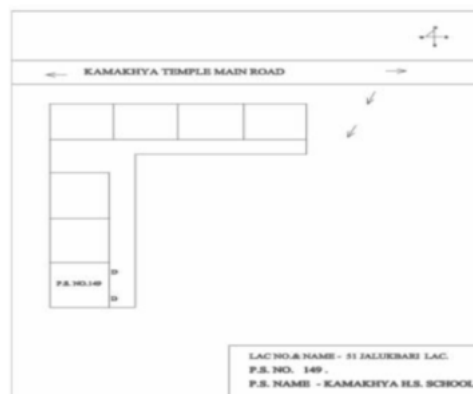

Key MAP View