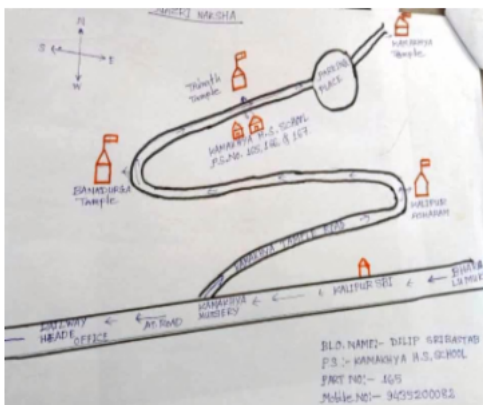

Nazri Naksha