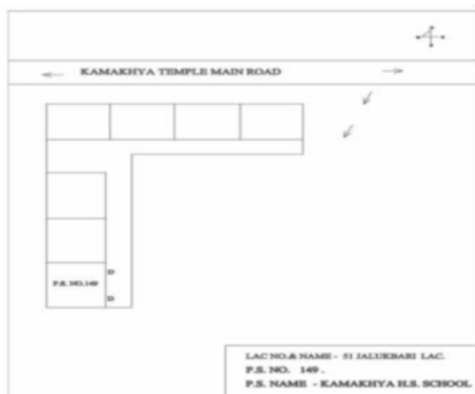

Nazri Naksha

Google Map View

Polling Station Building Front View

ভোটগ্রহন কেন্দ্রৰ সন্মুখৰ দৃশ্য

Cad View

Key MAP View