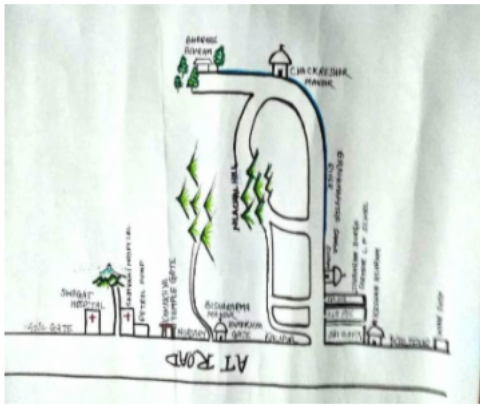

Nazri Naksha