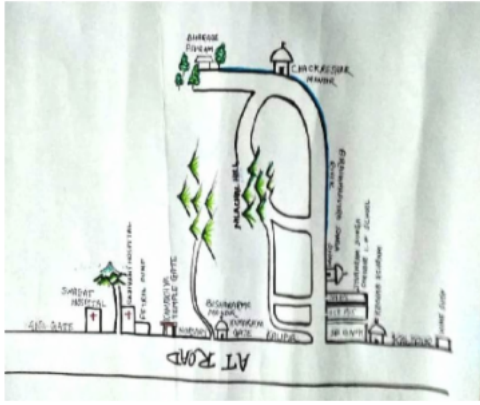

Nazri Naksha