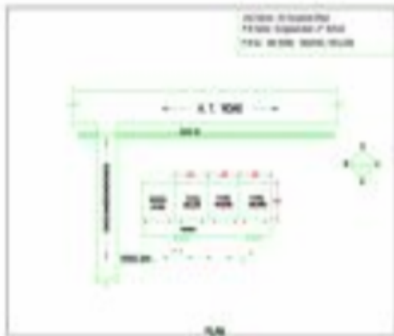

নিৰ্বাচক পঞ্জীয়ন বিষয়াৰ স্বাক্ষৰ

Nazri Naksha

Google Map View

Polling Station Building Front View

ভোটগ্ৰহন কেন্দ্ৰৰ সন্মুখৰ দৃশ্য

Cad View

Key MAP View

1 নাম : ৰেখা দেবনাথ পিতাৰ নাম: সন্তোষ দেবনাথ ঘৰ নং : 00 বয়স : 47 লিঙ্গ : মহিলা	ANW0100016 ফটো উপলব্ধ	2 নাম : বিনয় কুমাৰ গোপালন অন্যান্য: ৰাজু শীল ঘৰ নং : 1 বয়স : 59 লিঙ্গ : পুৰুষ	ANW0081224 ফটো উপলব্ধ	3 নাম : কামাখ্যা ৰায় পিতাৰ নাম: মতিন ৰায় ঘৰ নং : 001 বয়স : 40 লিঙ্গ : পুৰুষ	ANW0068346 ফটো উপলব্ধ
4 নাম : স্নেহা মেধি পিতাৰ নাম: পৰমেশ মেধি ঘৰ নং : 03 বয়স : 19 লিঙ্গ : মহিলা	ANW0110924 ফটো উপলব্ধ	5 নাম : পংকজ পুল পিতাৰ নাম: গৌৰাঙ্গ পল ঘৰ নং : 04 বয়স : 56 লিঙ্গ : পুৰুষ	GZH1545126 ফটো উপলব্ধ	6 নাম : নুৰ আলম মশটোফা পিতাৰ নাম: নজৰুল ইছলাম সৰকাৰ ঘৰ নং : 008 বয়স : 30 লিঙ্গ : পুৰুষ	DHL0037416 ফটো উপলব্ধ
7 নাম : অক্ষি জা খানম পিতাৰ নাম: অহেড খান ঘৰ নং : 08 বয়স : 23 লিঙ্গ : মহিলা	HNT0450791 ফটো উপলব্ধ	8 নাম : জনাৰিষো শইকিয়া পিতাৰ নাম: সুৰজ শইকিয়া ঘৰ নং : 10 বয়স : 23 লিঙ্গ : পুৰুষ	GZH2458248 ফটো উপলব্ধ	9 নাম : জ্যোতিৰ্ময় শৰ্মা পিতাৰ নাম: হিতেশ শৰ্মা ঘৰ নং : 13 বয়স : 22 লিঙ্গ : পুৰুষ	ANW0044958 ফটো উপলব্ধ
10 নাম : জেনীফ ৰ শইকীয়া পিতাৰ নাম: মুকুট শইকীয়া ঘৰ নং : 20 বয়স : 22 লিঙ্গ : মহিলা	GZH0986562 ফটো উপলব্ধ	11 নাম : ধনজিত বেনাৰ্জী পিতাৰ নাম: শ্যামল বেনাৰ্জী ঘৰ নং : 26 বয়স : 19 লিঙ্গ : পুৰুষ	ANW0150086 ফটো উপলব্ধ	12 নাম : সৰশ্বতী ৰায় পিতাৰ নাম: গৌড় পদ ৰায় ঘৰ নং : 32-এ বয়স : 28 লিঙ্গ : মহিলা	GZH2689446 ফটো উপলব্ধ
13 নাম : দিপাংকৰ সূত্ৰধৰ পিতাৰ নাম: বাচু সূত্ৰধৰ ঘৰ নং : 34 বয়স : 27 লিঙ্গ : পুৰুষ	ANW0070169 ফটো উপলব্ধ	14 নাম : সুবশী বিশ্বাস পিতাৰ নাম: বিষ্ণু পদ পাল ঘৰ নং : 43 বয়স : 29 লিঙ্গ : মহিলা	GZH0998013 ফটো উপলব্ধ	15 নাম : মীৰা দেবী পিতাৰ নাম: খৰ্গ সিং ঘৰ নং : 44 বয়স : 30 লিঙ্গ : মহিলা	LQX1634577 ফটো উপলব্ধ
16 নাম : নিমা দেবী পিতাৰ নাম: সৰ্বেশ্বৰ শৰ্মা ঘৰ নং : 52 বয়স : 43 লিঙ্গ : মহিলা	MGB1415243 ফটো উপলব্ধ	S2 17 নাম : গীতা দেবী পিতাৰ নাম: দুৰ্গা প্ৰসাদ উপাধ্যায় ঘৰ নং : 52 বয়স : 35 লিঙ্গ : মহিলা	HLF0284117 ফটো উপলব্ধ	18 নাম : জিন্টু সৰণিয়া পিতাৰ নাম: দয়াল দাস ঘৰ নং : 58 বয়স : 23 লিঙ্গ : পুৰুষ	GZH2501468 ফটো উপলব্ধ
S2 19 নাম : মৈনা দেবী স্বামীৰ নাম: বলৰাম শৰ্মা ঘৰ নং : 74 বয়স : 37 লিঙ্গ : মহিলা	HLF2944141 ফটো উপলব্ধ	20 নাম : প্ৰীতম ঘোষ পিতাৰ নাম: পৰিমল ঘোষ ঘৰ নং : 79 বয়স : 19 লিঙ্গ : পুৰুষ	ANW0111922 ফটো উপলব্ধ	21 নাম : মালেকা খাতুন পিতাৰ নাম: জিলালি সেখ ঘৰ নং : 102 বয়স : 34 লিঙ্গ : মহিলা	ANW0091892 ফটো উপলব্ধ
22 নাম : ৰিম্পা মণ্ডল পিতাৰ নাম: অৰুন চন্দ্ৰ মণ্ডল ঘৰ নং : 111 বয়স : 25 লিঙ্গ : মহিলা	GZH2534014 ফটো উপলব্ধ	23 নাম : আনোৱাৰ আলী পিতাৰ নাম: মহম্মদ আলী ঘৰ নং : 156 বয়স : 22 লিঙ্গ : পুৰুষ	ANW0045740 ফটো উপলব্ধ	24 নাম : অন্জিমা খাতুন স্বামীৰ নাম: টিপু চুলতান আলী ঘৰ নং : 156 বয়স : 21 লিঙ্গ : মহিলা	ANW0044917 ফটো উপলব্ধ
25 নাম : জেছুমিন পাৰবিন ছুলতানা অন্যান্য: টিপু ছুলতান আলী ঘৰ নং : 156 বয়স : 19 লিঙ্গ : মহিলা	ANW0122465 ফটো উপলব্ধ	26 নাম : নৰ বাহাদুৰ থাপা পিতাৰ নাম: তেজবাহাদুৰ চেত্ৰী ঘৰ নং : 227 বয়স : 34 লিঙ্গ : পুৰুষ	LQW4038099 ফটো উপলব্ধ	27 নাম : ৰাহুল শৰ্মা পিতাৰ নাম: অৰুন শৰ্মা ঘৰ নং : 280জ বয়স : 25 লিঙ্গ : পুৰুষ	GZH0926857 ফটো উপলব্ধ
28 নাম : ধুবজীত সূত্ৰধৰ পিতাৰ নাম: ননি গোপাল সূত্ৰধৰ ঘৰ নং : 347 বয়স : 22 লিঙ্গ : পুৰুষ	GZH2689602 ফটো উপলব্ধ	29 নাম : অনিল চন্দ্ৰ ডেকা পিতাৰ নাম: যোগেন চন্দ্ৰ ডেকা ঘৰ নং : 356 বয়স : 53 লিঙ্গ : পুৰুষ	GZH2360113 ফটো উপলব্ধ	30 নাম : ধীৰাজ ডেকা পিতাৰ নাম: অনিল চন্দ্ৰ ডেকা ঘৰ নং : 356 বয়স : 26 লিঙ্গ : পুৰুষ	GZH2421493 ফটো উপলব্ধ