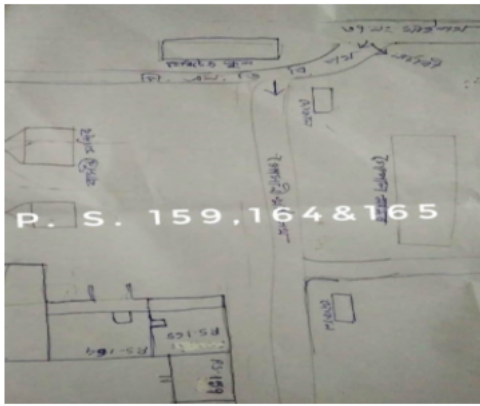

Nazri Naksha