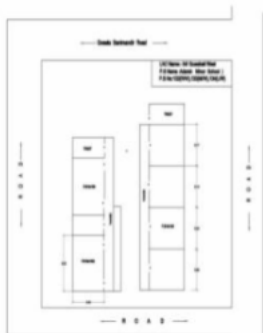

নিৰ্বাচক পঞ্জীয়ন বিষয়াৰ স্বাক্ষৰ

Nazri Naksha

Google Map View

Polling Station Building Front View

ভোটগ্ৰহন কেন্দ্ৰৰ সন্মুখৰ দৃশ্য

Cad View

Key MAP View

বিধানসভা সমষ্টিৰ নম্বৰ আৰু নাম : 37-জালুকবাৰী
অংশৰ নম্বৰ আৰু নাম : 1-পশ্চিম মালিগাওঁ ৰেলৱে কলোনী