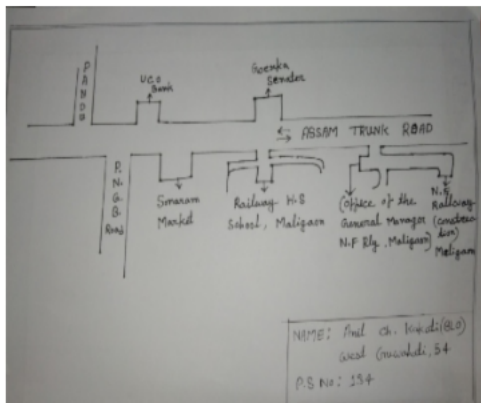

Nazri Naksha