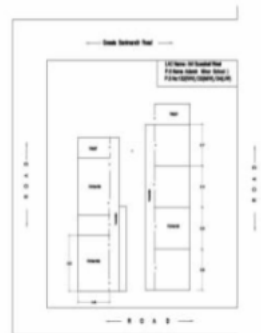

নিৰ্বাচক পঞ্জীয়ন বিষয়াৰ স্বাক্ষৰ

Nazri Naksha

Google Map View

Polling Station Building Front View

ভোটগ্ৰহন কেন্দ্ৰৰ সন্মুখৰ দৃশ্য

Cad View

Key MAP View

বিধানসভা সমষ্টিৰ নম্বৰ আৰু নাম : 37-জালুকবাৰী
অংশৰ নম্বৰ আৰু নাম : 1-পশ্চিম মালিগাওঁ ৰেলৱে কলোনী