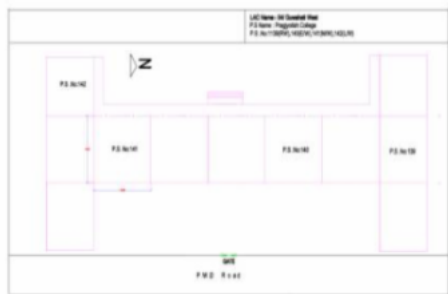

নিৰ্বাচক পঞ্জীয়ন বিষয়াৰ স্বাক্ষৰ

Nazri Naksha

Google Map View

Polling Station Building Front View

ভোটগ্ৰহন কেন্দ্ৰৰ সন্মুখৰ দৃশ্য

Cad View

Key MAP View

বিধানসভা সমষ্টিৰ নম্বৰ আৰু নাম : 37-জালুকবাৰী
অংশৰ নম্বৰ আৰু নাম : 1-মালিগাওঁ বেলৱে কলোনী