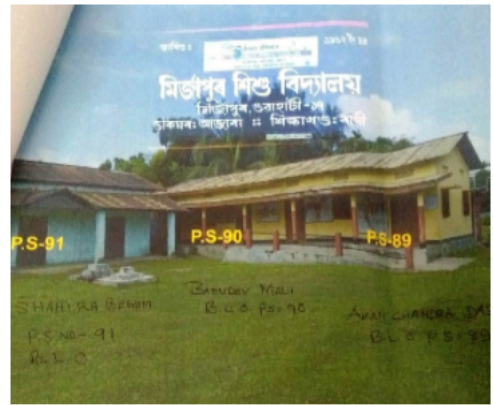

নিৰ্বাচক পঞ্জীয়ন বিষয়াৰ স্বাক্ষৰ

Nazri Naksha

Google Map View

Polling Station Building Front View

ভোটগ্ৰহন কেন্দ্ৰৰ সন্মুখৰ দৃশ্য

Cad View

Key MAP View

1 নাম : নিৰ্মল সমিতা কোঁল স্বামীৰ নাম: সুভাষ কোঁল ঘৰ নং : 1 বয়স : 70 লিঙ্গ : মহিলা	GZH8944556 ফটো উপলব্ধ	S2 2 নাম : মঃ আতোৱাৰ হুছেইন পিতাৰ নাম: মঃ অমৃত আলী ঘৰ নং : 1 বয়স : 62 লিঙ্গ : পুৰুষ	GZH8934563 ফটো উপলব্ধ	# 3 নাম : বিনীতা কুমাৰী পিতাৰ নাম: সৰ্বকন নাথ ঘৰ নং : 637 বয়স : 60 লিঙ্গ : মহিলা	GZH8944078 ফটো উপলব্ধ
4 নাম : বাবুল দত্ত পিতাৰ নাম: যতিন্দ্ৰ দত্ত ঘৰ নং : 1 বয়স : 53 লিঙ্গ : পুৰুষ	GZH8943779 ফটো উপলব্ধ	# 5 নাম : ভূৱনেশ্বৰ শৰ্মা পিতাৰ নাম: দন্ডধৰ শৰ্মা ঘৰ নং : 638 বয়স : 52 লিঙ্গ : পুৰুষ	GZH8944374 ফটো উপলব্ধ	# 6 নাম : গীতাজলী গোস্বামী স্বামীৰ নাম: ভূৱনেশ্বৰ শৰ্মা শৰ্মা ঘৰ নং : 638 বয়স : 48 লিঙ্গ : মহিলা	GZH8944363 ফটো উপলব্ধ
7 নাম : অৰ্চনা নন্দি স্বামীৰ নাম: কৃষ্ণনা গোপাল নন্দি ঘৰ নং : 1 বয়স : 47 লিঙ্গ : মহিলা	GZH8943995 ফটো উপলব্ধ	8 নাম : অনু বড়ো মাতৃৰ নাম: সুভদ্রা ভৰালী ঘৰ নং : 1 বয়স : 40 লিঙ্গ : মহিলা	GZH0453720 ফটো উপলব্ধ	9 নাম : মগনাদ মণ্ডল মাতৃৰ নাম: সৰস্বতী তালুকদাৰ ঘৰ নং : 1 বয়স : 40 লিঙ্গ : পুৰুষ	GZH0450155 ফটো উপলব্ধ
10 নাম : দেবী নিনদ কোঁল পিতাৰ নাম: সুভাষ কোঁল ঘৰ নং : 1 বয়স : 40 লিঙ্গ : পুৰুষ	GZH8943677 ফটো উপলব্ধ	11 নাম : নন্দ ৰাম নাথ পিতাৰ নাম: অৰবিন্দ নাথ ঘৰ নং : 1 বয়স : 38 লিঙ্গ : পুৰুষ	GZH8943893 ফটো উপলব্ধ	E 12 নাম : সুজিত কলিতা পিতাৰ নাম: দিলিপ কলিতা ঘৰ নং : 1 বয়স : 38 লিঙ্গ : পুৰুষ	GZH0451963 ফটো উপলব্ধ
13 নাম : আৰমিনা খাতুন অন্যান্য: এচ ও এচ শিশুগাওঁ ঘৰ নং : 1 বয়স : 33 লিঙ্গ : মহিলা	GZH8944001 ফটো উপলব্ধ	14 নাম : ৰুফিজা খাতুন মাতৃৰ নাম: মেহেৰুণ নেচা ঘৰ নং : 1 বয়স : 33 লিঙ্গ : মহিলা	GZH8943984 ফটো উপলব্ধ	S 15 নাম : জমি কলিতা স্বামীৰ নাম: নিৰ্মল কলিতা ঘৰ নং : 01 বয়স : 33 লিঙ্গ : মহিলা	GZH0995548 ফটো উপলব্ধ
16 নাম : মমতাজ খাতুন অন্যান্য: এচ ও এচ শিশুগাওঁ ঘৰ নং : 1 বয়স : 32 লিঙ্গ : মহিলা	GZH8943724 ফটো উপলব্ধ	17 নাম : প্ৰিয়ংকা দেৱী পিতাৰ নাম: এম কে প্ৰধান ঘৰ নং : 1 বয়স : 30 লিঙ্গ : মহিলা	GZH0452102 ফটো উপলব্ধ	18 নাম : কবিতা ডেকা পিতাৰ নাম: তুনা সিংহ ঘৰ নং : 1 বয়স : 30 লিঙ্গ : মহিলা	GZH0454934 ফটো উপলব্ধ
19 নাম : ক্যচিমুদ্দিন আলী অন্যান্য: মইম্মাদ আলী ঘৰ নং : 1 বয়স : 30 লিঙ্গ : পুৰুষ	GZH8943495 ফটো উপলব্ধ	20 নাম : মিনাক্ষী দত্ত পিতাৰ নাম: জীৱন দত্ত ঘৰ নং : 1 বয়স : 29 লিঙ্গ : মহিলা	GZH0452151 ফটো উপলব্ধ	21 নাম : ৰাহুল আলি মাতৃৰ নাম: চুফিয়া বেগম ঘৰ নং : 1 বয়স : 29 লিঙ্গ : পুৰুষ	GZH0453621 ফটো উপলব্ধ
22 নাম : সোভানা চাংমা পিতাৰ নাম: ৱালী মমিন ঘৰ নং : 1 বয়স : 29 লিঙ্গ : মহিলা	GZH0453431 ফটো উপলব্ধ	23 নাম : নন্দিতা সোনোৱাল পিতাৰ নাম: দিপু সোনোৱাল ঘৰ নং : 1 বয়স : 29 লিঙ্গ : মহিলা	GZH0426742 ফটো উপলব্ধ	24 নাম : চফিক হুছেইন পিতাৰ নাম: তাহেৰ হুছেইন ঘৰ নং : 1 বয়স : 29 লিঙ্গ : পুৰুষ	GZH8943860 ফটো উপলব্ধ
25 নাম : আচমা বেগম পিতাৰ নাম: উচমান আলি ঘৰ নং : 1 বয়স : 28 লিঙ্গ : মহিলা	GZH0426783 ফটো উপলব্ধ	26 নাম : মৰমী ৰামচিয়াৰী পিতাৰ নাম: সংঘ ৰামচিয়াৰী ঘৰ নং : 1 বয়স : 28 লিঙ্গ : মহিলা	GZH0427542 ফটো উপলব্ধ	27 নাম : মোচুমী ভূঞা পিতাৰ নাম: গজেন ভূঞা ঘৰ নং : 1 বয়স : 28 লিঙ্গ : মহিলা	GZH0427831 ফটো উপলব্ধ
28 নাম : সোনালী শইকীয়া পিতাৰ নাম: এম কে প্ৰধান ঘৰ নং : 1 বয়স : 28 লিঙ্গ : মহিলা	GZH0428193 ফটো উপলব্ধ	29 নাম : ৰাণু তাতী মাতৃৰ নাম: চম্পা তাতী ঘৰ নং : 1 বয়স : 28 লিঙ্গ : মহিলা	GZH0453480 ফটো উপলব্ধ	30 নাম : তনয়ী শৰ্মা পিতাৰ নাম: দীপক শৰ্মা ঘৰ নং : 1 বয়স : 28 লিঙ্গ : মহিলা	GZH0453571 ফটো উপলব্ধ