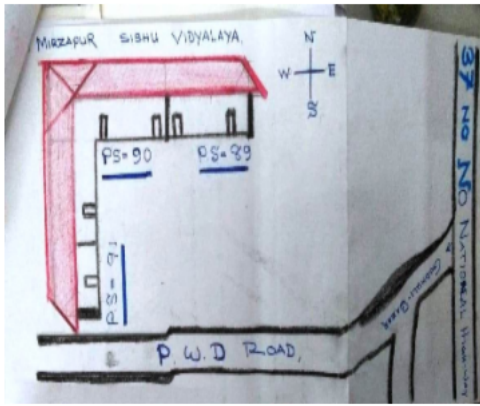

Nazri Naksha