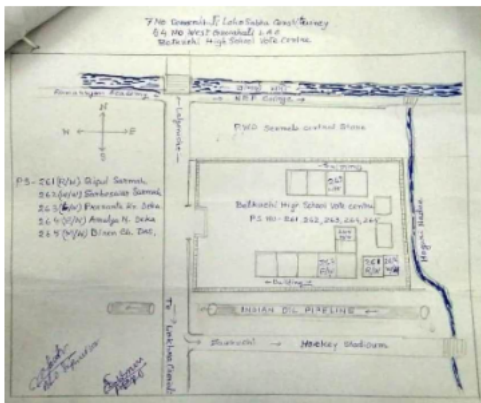

Nazri Naksha