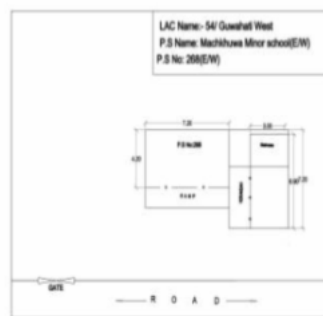

নিৰ্বাচক পঞ্জীয়ন বিষয়াৰ স্বাক্ষৰ

Nazri Naksha

Google Map View

Polling Station Building Front View

ভোটগ্ৰহন কেন্দ্ৰৰ সন্মুখৰ দৃশ্য

Cad View

Key MAP View

1 নাম : চিবম বড়ো পিতাৰ নাম: নকুল বড়ো ঘৰ নং : 00 বয়স : 22 লিঙ্গ : পুৰুষ	ANW0107714 ফটো উপলব্ধ	2 নাম : প্রভাকৰ শৰ্মা পিতাৰ নাম: পশুপতি শৰ্মা ঘৰ নং : 1 বয়স : 53 লিঙ্গ : পুৰুষ	GZH2251197 ফটো উপলব্ধ	3 নাম : তুলীকা শৰ্মা স্বামীৰ নাম: প্রভাকৰ শৰ্মা ঘৰ নং : 1 বয়স : 37 লিঙ্গ : মহিলা	GZH2213239 ফটো উপলব্ধ
4 নাম : বিকাশ তিৱাৰী পিতাৰ নাম: মোহন তিৱাৰী ঘৰ নং : 1 বয়স : 35 লিঙ্গ : পুৰুষ	ANW0070573 ফটো উপলব্ধ	5 নাম : বীনা মাঝি স্বামীৰ নাম: জয়ৰাম মাঘি ঘৰ নং : 1 বয়স : 30 লিঙ্গ : মহিলা	GZH0792408 ফটো উপলব্ধ	6 নাম : জয়ৰাম মাঝি অন্যান্য: সত্য প্ৰতিম কাকতী ঘৰ নং : 1 বয়স : 29 লিঙ্গ : পুৰুষ	GZH0777573 ফটো উপলব্ধ
7 নাম : নবাৰুণ কাকতী পিতাৰ নাম: সত্য প্ৰতিম কাকতী ঘৰ নং : 1 বয়স : 26 লিঙ্গ : পুৰুষ	GZH0735043 ফটো উপলব্ধ	8 নাম : পূজা তিৱাৰী স্বামীৰ নাম: বিকাশ তিৱাৰী ঘৰ নং : 1 বয়স : 26 লিঙ্গ : মহিলা	ANW0070581 ফটো উপলব্ধ	9 নাম : গাৰ্গী কাকতী পিতাৰ নাম: সত্য প্ৰতিম কাকতী ঘৰ নং : 1 বয়স : 23 লিঙ্গ : মহিলা	GZH2402048 ফটো উপলব্ধ
10 নাম : দিশা মহন্ত পিতাৰ নাম: হিৰণ্য কুমাৰ মহন্ত ঘৰ নং : 01 বয়স : 21 লিঙ্গ : মহিলা	ANW0014167 ফটো উপলব্ধ	11 নাম : সঞ্জীৱ বৰদলৈ পিতাৰ নাম: তৰুন বৰদলৈ ঘৰ নং : 2 বয়স : 62 লিঙ্গ : পুৰুষ	LQZ2438326 ফটো উপলব্ধ	12 নাম : হিমাণী দাশ স্বামীৰ নাম: দীনেশ চন্দ্ৰ দাশ ঘৰ নং : 2 বয়স : 58 লিঙ্গ : মহিলা	GZH2520245 ফটো উপলব্ধ
13 নাম : বিজু কলিতা স্বামীৰ নাম: তিলক কুমাৰ কলিতা ঘৰ নং : 2 বয়স : 56 লিঙ্গ : মহিলা	LQZ3738292 ফটো উপলব্ধ	14 নাম : ৰঞ্জু বৰদলৈ স্বামীৰ নাম: সঞ্জীৱ বৰদলৈ ঘৰ নং : 2 বয়স : 54 লিঙ্গ : মহিলা	LQZ2438315 ফটো উপলব্ধ	15 নাম : বিকাশ সিং পিতাৰ নাম: নীলমনি সিং ঘৰ নং : 2 বয়স : 47 লিঙ্গ : পুৰুষ	GZH2929240 ফটো উপলব্ধ
16 নাম : ৰোমালা দেৱী স্বামীৰ নাম: বিকাশ সিং ঘৰ নং : 2 বয়স : 43 লিঙ্গ : মহিলা	GZH2929251 ফটো উপলব্ধ	17 নাম : মেঘনা বৰদলৈ পিতাৰ নাম: সঞ্জীৱ বৰদলৈ ঘৰ নং : 2 বয়স : 30 লিঙ্গ : মহিলা	LQZ2438304 ফটো উপলব্ধ	18 নাম : নেহা বৰদলৈ পিতাৰ নাম: সঞ্জীৱ বৰদলৈ ঘৰ নং : 2 বয়স : 27 লিঙ্গ : মহিলা	ANW0068726 ফটো উপলব্ধ
19 নাম : এলেক্স সিং পিতাৰ নাম: বিকাশ সিং ঘৰ নং : 2 বয়স : 19 লিঙ্গ : পুৰুষ	ANW0113902 ফটো উপলব্ধ	20 নাম : দুলাল দাস পিতাৰ নাম: হানেশ্বৰ দাস ঘৰ নং : 3 বয়স : 59 লিঙ্গ : পুৰুষ	GZH2474831 ফটো উপলব্ধ	21 নাম : বাবলু নাথ মাতৃৰ নাম: গিতিকা নাথ ঘৰ নং : 3 বয়স : 31 লিঙ্গ : পুৰুষ	GZH0564906 ফটো উপলব্ধ
22 নাম : শিৱাংকৰ ডেকা পিতাৰ নাম: বদন চন্দ্ৰ ডেকা ঘৰ নং : 9 বয়স : 25 লিঙ্গ : পুৰুষ	GZH0644633 ফটো উপলব্ধ	23 নাম : মাধুৰ্য্য দাস পিতাৰ নাম: দুলাল দাস ঘৰ নং : 3 বয়স : 24 লিঙ্গ : পুৰুষ	GZH2476265 ফটো উপলব্ধ	24 নাম : সুনীল বড়ো মাতৃৰ নাম: বিজুলি বড়ো ঘৰ নং : 3 বয়স : 24 লিঙ্গ : পুৰুষ	GZH2501690 ফটো উপলব্ধ
25 নাম : অনিল চন্দ্ৰ দেউৰী পিতাৰ নাম: শোভা ৰাম দেউৰী ঘৰ নং : 8 বয়স : 59 লিঙ্গ : পুৰুষ	GZH2370013 ফটো উপলব্ধ	26 নাম : দীপাঞ্জলী দেউৰী স্বামীৰ নাম: অনিল চন্দ্ৰ দেউৰী ঘৰ নং : 8 বয়স : 54 লিঙ্গ : মহিলা	GZH2371201 ফটো উপলব্ধ	27 নাম : মুক্তিকাম গগৈ পিতাৰ নাম: ধৰ্জেন গগৈ ঘৰ নং : 8 বয়স : 40 লিঙ্গ : পুৰুষ	JXP7637481 ফটো উপলব্ধ
28 নাম : দীপশিখা শইকীয়া গগৈ স্বামীৰ নাম: মুক্তিকাম গগৈ ঘৰ নং : 04 বয়স : 38 লিঙ্গ : মহিলা	ANW0094771 ফটো উপলব্ধ	29 নাম : দীকশিতা দেউৰী পিতাৰ নাম: অনিল চন্দ্ৰ দেউৰী ঘৰ নং : 8 বয়স : 28 লিঙ্গ : মহিলা	GZH2370492 ফটো উপলব্ধ	30 নাম : ক্ৰিষ্টিনা দাশ পিতাৰ নাম: প্ৰবীনচন্দ্ৰ দাশ ঘৰ নং : 4 বয়স : 26 লিঙ্গ : মহিলা	GZH2424513 ফটো উপলব্ধ