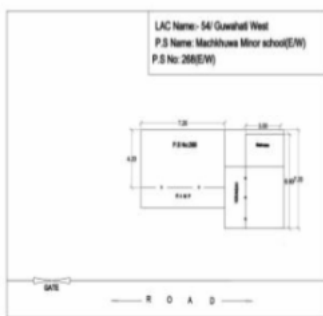

নিৰ্বাচক পঞ্জীয়ন বিষয়াৰ স্বাক্ষৰ

Nazri Naksha

Google Map View

Polling Station Building Front View

ভোটগ্ৰহন কেন্দ্ৰৰ সন্মুখৰ দৃশ্য

Cad View

Key MAP View

1 নাম : চিবম বড়ো পিতাৰ নাম: নকুল বড়ো ঘৰ নং : 00 বয়স : 22 লিঙ্গ : পুৰুষ	ANW0107714 ফটো উপলব্ধ	2 নাম : প্রভাকৰ শৰ্মা পিতাৰ নাম: পশুপতি শৰ্মা ঘৰ নং : 1 বয়স : 53 লিঙ্গ : পুৰুষ	GZH2251197 ফটো উপলব্ধ	3 নাম : তুলীকা শৰ্মা স্বামীৰ নাম: প্রভাকৰ শৰ্মা ঘৰ নং : 1 বয়স : 37 লিঙ্গ : মহিলা	GZH2213239 ফটো উপলব্ধ
4 নাম : বিকাশ তিৱাৰী পিতাৰ নাম: মোহন তিৱাৰী ঘৰ নং : 1 বয়স : 35 লিঙ্গ : পুৰুষ	ANW0070573 ফটো উপলব্ধ	5 নাম : বীনা মাঝি স্বামীৰ নাম: জয়ৰাম মাঘি ঘৰ নং : 1 বয়স : 30 লিঙ্গ : মহিলা	GZH0792408 ফটো উপলব্ধ	6 নাম : জয়ৰাম মাঝি অন্যান্য: সত্য প্ৰতিম কাকতী ঘৰ নং : 1 বয়স : 29 লিঙ্গ : পুৰুষ	GZH0777573 ফটো উপলব্ধ
7 নাম : নবাৰুণ কাকতী পিতাৰ নাম: সত্য প্ৰতিম কাকতী ঘৰ নং : 1 বয়স : 26 লিঙ্গ : পুৰুষ	GZH0735043 ফটো উপলব্ধ	8 নাম : পূজা তিৱাৰী স্বামীৰ নাম: বিকাশ তিৱাৰী ঘৰ নং : 1 বয়স : 26 লিঙ্গ : মহিলা	ANW0070581 ফটো উপলব্ধ	9 নাম : গাৰ্গী কাকতী পিতাৰ নাম: সত্য প্ৰতিম কাকতী ঘৰ নং : 1 বয়স : 23 লিঙ্গ : মহিলা	GZH2402048 ফটো উপলব্ধ
10 নাম : দিশা মহন্ত পিতাৰ নাম: হিৰণ্য কুমাৰ মহন্ত ঘৰ নং : 01 বয়স : 21 লিঙ্গ : মহিলা	ANW0014167 ফটো উপলব্ধ	11 নাম : সঞ্জীৱ বৰদলৈ পিতাৰ নাম: তৰুন বৰদলৈ ঘৰ নং : 2 বয়স : 62 লিঙ্গ : পুৰুষ	LQZ2438326 ফটো উপলব্ধ	12 নাম : হিমাণী দাশ স্বামীৰ নাম: দীনেশ চন্দ্ৰ দাশ ঘৰ নং : 2 বয়স : 58 লিঙ্গ : মহিলা	GZH2520245 ফটো উপলব্ধ
13 নাম : বিজু কলিতা স্বামীৰ নাম: তিলক কুমাৰ কলিতা ঘৰ নং : 2 বয়স : 56 লিঙ্গ : মহিলা	LQZ3738292 ফটো উপলব্ধ	14 নাম : ৰঞ্জু বৰদলৈ স্বামীৰ নাম: সঞ্জীৱ বৰদলৈ ঘৰ নং : 2 বয়স : 54 লিঙ্গ : মহিলা	LQZ2438315 ফটো উপলব্ধ	15 নাম : বিকাশ সিং পিতাৰ নাম: নীলমনি সিং ঘৰ নং : 2 বয়স : 47 লিঙ্গ : পুৰুষ	GZH2929240 ফটো উপলব্ধ
16 নাম : ৰোমালা দেৱী স্বামীৰ নাম: বিকাশ সিং ঘৰ নং : 2 বয়স : 43 লিঙ্গ : মহিলা	GZH2929251 ফটো উপলব্ধ	17 নাম : মেঘনা বৰদলৈ পিতাৰ নাম: সঞ্জীৱ বৰদলৈ ঘৰ নং : 2 বয়স : 30 লিঙ্গ : মহিলা	LQZ2438304 ফটো উপলব্ধ	18 নাম : নেহা বৰদলৈ পিতাৰ নাম: সঞ্জীৱ বৰদলৈ ঘৰ নং : 2 বয়স : 27 লিঙ্গ : মহিলা	ANW0068726 ফটো উপলব্ধ
19 নাম : এলেক্স সিং পিতাৰ নাম: বিকাশ সিং ঘৰ নং : 2 বয়স : 19 লিঙ্গ : পুৰুষ	ANW0113902 ফটো উপলব্ধ	20 নাম : দুলাল দাস পিতাৰ নাম: হানেশ্বৰ দাস ঘৰ নং : 3 বয়স : 59 লিঙ্গ : পুৰুষ	GZH2474831 ফটো উপলব্ধ	21 নাম : বাবলু নাথ মাতৃৰ নাম: গিতিকা নাথ ঘৰ নং : 3 বয়স : 31 লিঙ্গ : পুৰুষ	GZH0564906 ফটো উপলব্ধ
22 নাম : শিৱাংকৰ ডেকা পিতাৰ নাম: বদন চন্দ্ৰ ডেকা ঘৰ নং : 9 বয়স : 25 লিঙ্গ : পুৰুষ	GZH0644633 ফটো উপলব্ধ	23 নাম : মাধুৰ্য্য দাস পিতাৰ নাম: দুলাল দাস ঘৰ নং : 3 বয়স : 24 লিঙ্গ : পুৰুষ	GZH2476265 ফটো উপলব্ধ	24 নাম : সুনীল বড়ো মাতৃৰ নাম: বিজুলি বড়ো ঘৰ নং : 3 বয়স : 24 লিঙ্গ : পুৰুষ	GZH2501690 ফটো উপলব্ধ
25 নাম : অনিল চন্দ্ৰ দেউৰী পিতাৰ নাম: শোভা ৰাম দেউৰী ঘৰ নং : 8 বয়স : 59 লিঙ্গ : পুৰুষ	GZH2370013 ফটো উপলব্ধ	26 নাম : দীপাঞ্জলী দেউৰী স্বামীৰ নাম: অনিল চন্দ্ৰ দেউৰী ঘৰ নং : 8 বয়স : 54 লিঙ্গ : মহিলা	GZH2371201 ফটো উপলব্ধ	27 নাম : মুক্তিকাম গগৈ পিতাৰ নাম: ধৰ্জেন গগৈ ঘৰ নং : 8 বয়স : 40 লিঙ্গ : পুৰুষ	JXP7637481 ফটো উপলব্ধ
28 নাম : দীপশিখা শইকীয়া গগৈ স্বামীৰ নাম: মুক্তিকাম গগৈ ঘৰ নং : 04 বয়স : 38 লিঙ্গ : মহিলা	ANW0094771 ফটো উপলব্ধ	29 নাম : দীকশিতা দেউৰী পিতাৰ নাম: অনিল চন্দ্ৰ দেউৰী ঘৰ নং : 8 বয়স : 28 লিঙ্গ : মহিলা	GZH2370492 ফটো উপলব্ধ	30 নাম : ক্ৰিষ্টিনা দাশ পিতাৰ নাম: প্ৰবীনচন্দ্ৰ দাশ ঘৰ নং : 4 বয়স : 26 লিঙ্গ : মহিলা	GZH2424513 ফটো উপলব্ধ