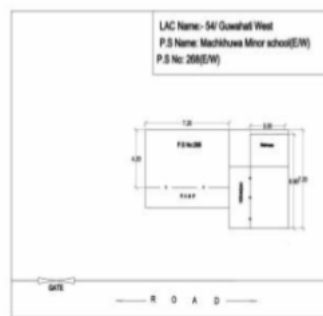

নিৰ্বাচক পঞ্জীয়ন বিষয়াৰ স্বাক্ষৰ

Nazri Naksha

Google Map View

Polling Station Building Front View

ভোটগ্ৰহন কেন্দ্ৰৰ সন্মুখৰ দৃশ্য

Cad View

Key MAP View

1 নাম : ববিন দাস পিতাৰ নাম: চুছিলা দাস ঘৰ নং : 1 বয়স : 46 লিঙ্গ : পুৰুষ	GZH2433741 ফটো উপলব্ধ	2 নাম : ধৃতিকা দাস স্বামীৰ নাম: ববিন দাস ঘৰ নং : 1 বয়স : 31 লিঙ্গ : মহিলা	GZH2433752 ফটো উপলব্ধ	3 নাম : সুনালি বোৰগোহেন পিতাৰ নাম: খগেন বোৰগোহেন ঘৰ নং : 1 বয়স : 27 লিঙ্গ : মহিলা	GZH1830074 ফটো উপলব্ধ
S 4 নাম : মঞ্জু বালিকী স্বামীৰ নাম: কেশৱ বালিকী ঘৰ নং : 2 বয়স : 33 লিঙ্গ : মহিলা	GZH2433730 ফটো উপলব্ধ	5 নাম : বাজেন্দ্র বড়ো পিতাৰ নাম: মাৰুৱা বড়ো ঘৰ নং : 2 বয়স : 32 লিঙ্গ : পুৰুষ	GZH2434197 ফটো উপলব্ধ	6 নাম : গীতিকা নাথ স্বামীৰ নাম: ৰাতুল নাথ ঘৰ নং : 9 বয়স : 42 লিঙ্গ : মহিলা	GZH2433810 ফটো উপলব্ধ
7 নাম : ৰাতুল নাথ পিতাৰ নাম: নাৰায়ন নাথ ঘৰ নং : 9 বয়স : 40 লিঙ্গ : পুৰুষ	GZH2433821 ফটো উপলব্ধ	8 নাম : গুণাজীত ভট্টাচাৰ্য মাতৃৰ নাম: আঞ্জু ভট্টাচাৰ্য ঘৰ নং : 9 বয়স : 27 লিঙ্গ : পুৰুষ	GZH0735431 ফটো উপলব্ধ	9 নাম : ববিতা দত্ত স্বামীৰ নাম: নৱ ৰায় চৌধুৰী ঘৰ নং : 5 বয়স : 37 লিঙ্গ : মহিলা	GZH2433707 ফটো উপলব্ধ
10 নাম : প্ৰতিভা ডেকা স্বামীৰ নাম: কৌশিক মৰল ঘৰ নং : 5 বয়স : 27 লিঙ্গ : মহিলা	ANW0054270 ফটো উপলব্ধ	11 নাম : বীৰেন কুমাৰ বৰা পিতাৰ নাম: ৰুদ্ৰেশ্বৰ বৰা ঘৰ নং : 5 আৰ্কাইড ৰেজীডেংসী বয়স : 76 লিঙ্গ : পুৰুষ	ANW0104232 ফটো উপলব্ধ	12 নাম : ৰঞ্জমনি বৰা স্বামীৰ নাম: বীৰেন কুমাৰ বৰা ঘৰ নং : 5 আৰ্কাইড ৰেজীডেংসী বয়স : 66 লিঙ্গ : মহিলা	ANW0104240 ফটো উপলব্ধ
13 নাম : হেমন্ত গগৈ পিতাৰ নাম: মালভোগ গগৈ ঘৰ নং : 6 বয়স : 55 লিঙ্গ : পুৰুষ	GZH2433683 ফটো উপলব্ধ	14 নাম : নৱ ৰায় চৌধুৰী পিতাৰ নাম: গগন ৰায় চৌধুৰী ঘৰ নং : 6 বয়স : 44 লিঙ্গ : পুৰুষ	GZH2433694 ফটো উপলব্ধ	15 নাম : ধীৰেন কলিতা পিতাৰ নাম: ফটিক কলিতা ঘৰ নং : 6 বয়স : 38 লিঙ্গ : পুৰুষ	GZH2433672 ফটো উপলব্ধ
16 নাম : মনালিছা বড়ো স্বামীৰ নাম: ৰাজেন্দ্র বড়ো ঘৰ নং : 6 বয়স : 29 লিঙ্গ : মহিলা	GZH2742617 ফটো উপলব্ধ	17 নাম : ডলি দাস মাতৃৰ নাম: নমদা দাস ঘৰ নং : 18 বয়স : 22 লিঙ্গ : মহিলা	GZH2608701 ফটো উপলব্ধ	18 নাম : নিৰ্মল দেউৰী পিতাৰ নাম: মনিকান্ত দেউৰী ঘৰ নং : 18 বয়স : 69 লিঙ্গ : পুৰুষ	GZH0564369 ফটো উপলব্ধ
19 নাম : দিনেশ দেউৰী পিতাৰ নাম: মনিকান্ত দেউৰী ঘৰ নং : 18 বয়স : 62 লিঙ্গ : পুৰুষ	GZH0563403 ফটো উপলব্ধ	20 নাম : বিজু ৰেখা দেউৰী স্বামীৰ নাম: নিৰ্মল দেউৰী ঘৰ নং : 18 বয়স : 52 লিঙ্গ : মহিলা	GZH0565903 ফটো উপলব্ধ	21 নাম : এলিন সমীত স্বৰ্গোৱাৰী স্বামীৰ নাম: অনিন্দ্য স্বৰ্গোৱাৰী ঘৰ নং : 18 বয়স : 36 লিঙ্গ : মহিলা	GZH2434120 ফটো উপলব্ধ
22 নাম : এৰিক অনিৰ্বাণ স্বৰ্গীয়াৰী পিতাৰ নাম: অনিন্দ্য স্বৰ্গীয়াৰী ঘৰ নং : 18 বয়স : 32 লিঙ্গ : পুৰুষ	GZH2434119 ফটো উপলব্ধ	23 নাম : ৰোহিত দেউৰী পিতাৰ নাম: নিৰ্মল দেউৰী ঘৰ নং : 18 বয়স : 30 লিঙ্গ : পুৰুষ	GZH0564013 ফটো উপলব্ধ	24 নাম : গৌৰৱ দেউৰী পিতাৰ নাম: নিৰ্মল দেউৰী ঘৰ নং : 18 বয়স : 26 লিঙ্গ : পুৰুষ	GZH0564682 ফটো উপলব্ধ
25 নাম : মিনাকী বড়ো পিতাৰ নাম: হৰকান্ত বড়ো ঘৰ নং : 21 বয়স : 32 লিঙ্গ : মহিলা	GZH0031412 ফটো উপলব্ধ	26 নাম : পাৰুল দাস স্বামীৰ নাম: শুকেশ্বৰ দাস ঘৰ নং : 55 বয়স : 41 লিঙ্গ : মহিলা	GZH2929164 ফটো উপলব্ধ	27 নাম : মনীষা তালুকদাৰ পিতাৰ নাম: অক্ষয় তালুকদাৰ ঘৰ নং : 59 বয়স : 33 লিঙ্গ : মহিলা	GZH2429778 ফটো উপলব্ধ
28 নাম : পিংকী কলিতা নাথ স্বামীৰ নাম: ধ্ৰুৱ জ্যোতি নাথ ঘৰ নং : 70 বয়স : 34 লিঙ্গ : মহিলা	GZH1002609 ফটো উপলব্ধ	29 নাম : ৰোজ লীন মেছ মাতৃৰ নাম: অঞ্জনা বড়ো ঘৰ নং : 96 বয়স : 24 লিঙ্গ : মহিলা	GZH2183135 ফটো উপলব্ধ	30 নাম : সত্যজিত বৰুৱা পিতাৰ নাম: পৰেশ চন্দ্ৰ বৰুৱা ঘৰ নং : 111 বয়স : 45 লিঙ্গ : পুৰুষ	GZH0566190 ফটো উপলব্ধ