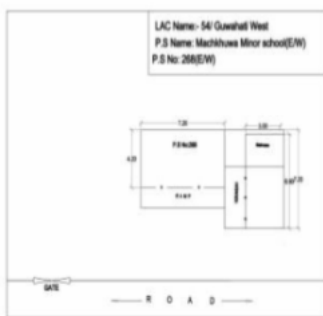

নিৰ্বাচক পঞ্জীয়ন বিষয়াৰ স্বাক্ষৰ

Nazri Naksha

Google Map View

Polling Station Building Front View

ভোটগ্ৰহন কেন্দ্ৰৰ সন্মুখৰ দৃশ্য

Cad View

Key MAP View

1 নাম : ববিন দাস পিতাৰ নাম: চুছিলা দাস ঘৰ নং : 1 বয়স : 46 লিঙ্গ : পুৰুষ	GZH2433741 ফটো উপলব্ধ	2 নাম : ধৃতিকা দাস স্বামীৰ নাম: ববিন দাস ঘৰ নং : 1 বয়স : 31 লিঙ্গ : মহিলা	GZH2433752 ফটো উপলব্ধ	3 নাম : সুনালি বোৰগোহেন পিতাৰ নাম: খগেন বোৰগোহেন ঘৰ নং : 1 বয়স : 27 লিঙ্গ : মহিলা	GZH1830074 ফটো উপলব্ধ
S 4 নাম : মঞ্জু বালিকী স্বামীৰ নাম: কেশৱ বালিকী ঘৰ নং : 2 বয়স : 33 লিঙ্গ : মহিলা	GZH2433730 ফটো উপলব্ধ	5 নাম : বাজেন্দ্র বড়ো পিতাৰ নাম: মাৰুৱা বড়ো ঘৰ নং : 2 বয়স : 32 লিঙ্গ : পুৰুষ	GZH2434197 ফটো উপলব্ধ	6 নাম : গীতিকা নাথ স্বামীৰ নাম: ৰাতুল নাথ ঘৰ নং : 9 বয়স : 42 লিঙ্গ : মহিলা	GZH2433810 ফটো উপলব্ধ
7 নাম : ৰাতুল নাথ পিতাৰ নাম: নাৰায়ন নাথ ঘৰ নং : 9 বয়স : 40 লিঙ্গ : পুৰুষ	GZH2433821 ফটো উপলব্ধ	8 নাম : গুণাজীত ভট্টাচাৰ্য মাতৃৰ নাম: আঞ্জু ভট্টাচাৰ্য ঘৰ নং : 9 বয়স : 27 লিঙ্গ : পুৰুষ	GZH0735431 ফটো উপলব্ধ	9 নাম : ববিতা দত্ত স্বামীৰ নাম: নৱ ৰায় চৌধুৰী ঘৰ নং : 5 বয়স : 37 লিঙ্গ : মহিলা	GZH2433707 ফটো উপলব্ধ
10 নাম : প্ৰতিভা ডেকা স্বামীৰ নাম: কৌশিক মৰল ঘৰ নং : 5 বয়স : 27 লিঙ্গ : মহিলা	ANW0054270 ফটো উপলব্ধ	11 নাম : বীৰেন কুমাৰ বৰা পিতাৰ নাম: ৰুদ্ৰেশ্বৰ বৰা ঘৰ নং : 5 আৰ্কাইড ৰেজীডেংসী বয়স : 76 লিঙ্গ : পুৰুষ	ANW0104232 ফটো উপলব্ধ	12 নাম : ৰঞ্জমনি বৰা স্বামীৰ নাম: বীৰেন কুমাৰ বৰা ঘৰ নং : 5 আৰ্কাইড ৰেজীডেংসী বয়স : 66 লিঙ্গ : মহিলা	ANW0104240 ফটো উপলব্ধ
13 নাম : হেমন্ত গগৈ পিতাৰ নাম: মালভোগ গগৈ ঘৰ নং : 6 বয়স : 55 লিঙ্গ : পুৰুষ	GZH2433683 ফটো উপলব্ধ	14 নাম : নৱ ৰায় চৌধুৰী পিতাৰ নাম: গগন ৰায় চৌধুৰী ঘৰ নং : 6 বয়স : 44 লিঙ্গ : পুৰুষ	GZH2433694 ফটো উপলব্ধ	15 নাম : ধীৰেন কলিতা পিতাৰ নাম: ফটিক কলিতা ঘৰ নং : 6 বয়স : 38 লিঙ্গ : পুৰুষ	GZH2433672 ফটো উপলব্ধ
16 নাম : মনালিছা বড়ো স্বামীৰ নাম: ৰাজেন্দ্র বড়ো ঘৰ নং : 6 বয়স : 29 লিঙ্গ : মহিলা	GZH2742617 ফটো উপলব্ধ	17 নাম : ডলি দাস মাতৃৰ নাম: নমদা দাস ঘৰ নং : 18 বয়স : 22 লিঙ্গ : মহিলা	GZH2608701 ফটো উপলব্ধ	18 নাম : নিৰ্মল দেউৰী পিতাৰ নাম: মনিকান্ত দেউৰী ঘৰ নং : 18 বয়স : 69 লিঙ্গ : পুৰুষ	GZH0564369 ফটো উপলব্ধ
19 নাম : দিনেশ দেউৰী পিতাৰ নাম: মনিকান্ত দেউৰী ঘৰ নং : 18 বয়স : 62 লিঙ্গ : পুৰুষ	GZH0563403 ফটো উপলব্ধ	20 নাম : বিজু ৰেখা দেউৰী স্বামীৰ নাম: নিৰ্মল দেউৰী ঘৰ নং : 18 বয়স : 52 লিঙ্গ : মহিলা	GZH0565903 ফটো উপলব্ধ	21 নাম : এলিন সমীত স্বৰ্গোৱাৰী স্বামীৰ নাম: অনিন্দ্য স্বৰ্গোৱাৰী ঘৰ নং : 18 বয়স : 36 লিঙ্গ : মহিলা	GZH2434120 ফটো উপলব্ধ
22 নাম : এৰিক অনিৰ্বাণ স্বৰ্গীয়াৰী পিতাৰ নাম: অনিন্দ্য স্বৰ্গীয়াৰী ঘৰ নং : 18 বয়স : 32 লিঙ্গ : পুৰুষ	GZH2434119 ফটো উপলব্ধ	23 নাম : ৰোহিত দেউৰী পিতাৰ নাম: নিৰ্মল দেউৰী ঘৰ নং : 18 বয়স : 30 লিঙ্গ : পুৰুষ	GZH0564013 ফটো উপলব্ধ	24 নাম : গৌৰৱ দেউৰী পিতাৰ নাম: নিৰ্মল দেউৰী ঘৰ নং : 18 বয়স : 26 লিঙ্গ : পুৰুষ	GZH0564682 ফটো উপলব্ধ
25 নাম : মিনাকী বড়ো পিতাৰ নাম: হৰকান্ত বড়ো ঘৰ নং : 21 বয়স : 32 লিঙ্গ : মহিলা	GZH0031412 ফটো উপলব্ধ	26 নাম : পাৰুল দাস স্বামীৰ নাম: শুকেশ্বৰ দাস ঘৰ নং : 55 বয়স : 41 লিঙ্গ : মহিলা	GZH2929164 ফটো উপলব্ধ	27 নাম : মনীষা তালুকদাৰ পিতাৰ নাম: অক্ষয় তালুকদাৰ ঘৰ নং : 59 বয়স : 33 লিঙ্গ : মহিলা	GZH2429778 ফটো উপলব্ধ
28 নাম : পিংকী কলিতা নাথ স্বামীৰ নাম: ধ্ৰুৱ জ্যোতি নাথ ঘৰ নং : 70 বয়স : 34 লিঙ্গ : মহিলা	GZH1002609 ফটো উপলব্ধ	29 নাম : ৰোজ লীন মেছ মাতৃৰ নাম: অঞ্জনা বড়ো ঘৰ নং : 96 বয়স : 24 লিঙ্গ : মহিলা	GZH2183135 ফটো উপলব্ধ	30 নাম : সত্যজিত বৰুৱা পিতাৰ নাম: পৰেশ চন্দ্ৰ বৰুৱা ঘৰ নং : 111 বয়স : 45 লিঙ্গ : পুৰুষ	GZH0566190 ফটো উপলব্ধ