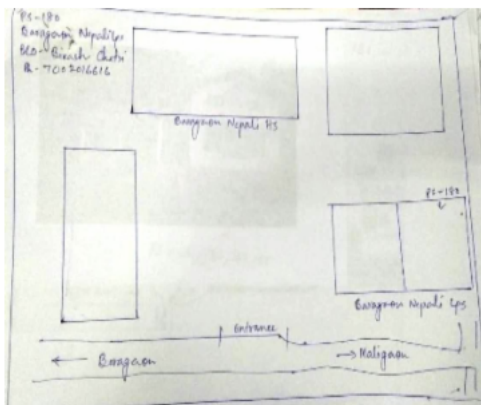

Nazri Naksha