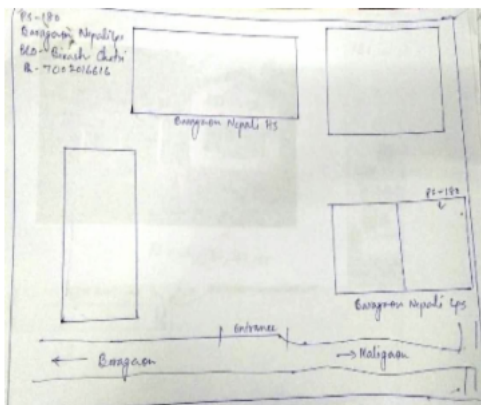

Nazri Naksha