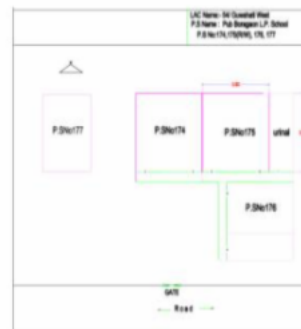

নিৰ্বাচক পঞ্জীয়ন বিষয়াৰ স্বাক্ষৰ

Nazri Naksha

Google Map View

Polling Station Building Front View

ভোটগ্ৰহন কেন্দ্ৰৰ সন্মুখৰ দৃশ্য

Cad View

Key MAP View

1 নাম : পবিত্ৰ ডেকা পিতাৰ নাম: জামিনী ডেকা ঘৰ নং : 00 বয়স : 49 লিঙ্গ : পুৰুষ	MSR1580683 ফটো উপলব্ধ	2 নাম : অভিষেক হাজৰিকা পিতাৰ নাম: প্ৰতাপ হাজৰিকা ঘৰ নং : 00 বয়স : 39 লিঙ্গ : পুৰুষ	ANW0131250 ফটো উপলব্ধ	3 নাম : অৰ্চনা দাস ডেকা স্বামীৰ নাম: পবিত্ৰ ডেকা ঘৰ নং : 00 বয়স : 38 লিঙ্গ : মহিলা	MSR0419895 ফটো উপলব্ধ
4 নাম : প্ৰিয়া বয় পিতাৰ নাম: ৰাখু বয় ঘৰ নং : 1 বয়স : 36 লিঙ্গ : মহিলা	GZH1565419 ফটো উপলব্ধ	#2 5 নাম : মনোমিতা নাথ পিতাৰ নাম: টিকেন নাথ ঘৰ নং : 1 বয়স : 32 লিঙ্গ : মহিলা	ANW0114215 ফটো উপলব্ধ	6 নাম : ভাৰ্ভি পি ভাগৱতী পিতাৰ নাম: প্ৰবীন চন্দ্ৰ ভাগৱতী ঘৰ নং : 1 বয়স : 26 লিঙ্গ : মহিলা	CBJ0385252 ফটো উপলব্ধ
7 নাম : ৰিদম পি ভাগৱতী পিতাৰ নাম: প্ৰবীন চন্দ্ৰ ভাগৱতী ঘৰ নং : 1 বয়স : 24 লিঙ্গ : পুৰুষ	CBJ0497313 ফটো উপলব্ধ	8 নাম : মানসী দাস পিতাৰ নাম: শিবু দাস ঘৰ নং : 1 বয়স : 19 লিঙ্গ : মহিলা	ANW0117333 ফটো উপলব্ধ	9 নাম : অৰ্জুন দাস পিতাৰ নাম: শ্যাম দাস ঘৰ নং : 1/আ বয়স : 51 লিঙ্গ : পুৰুষ	GZH1674562 ফটো উপলব্ধ
10 নাম : ৰঞ্জিত দাস পিতাৰ নাম: অৰ্জুন দাস ঘৰ নং : 1/আ বয়স : 26 লিঙ্গ : পুৰুষ	GZH0700476 ফটো উপলব্ধ	11 নাম : বৰ্ণালী ভূঞা সিংহ চৌধুৰী স্বামীৰ নাম: শান্তিব্ৰত সিংহ চৌধুৰী ঘৰ নং : 1ক বয়স : 42 লিঙ্গ : মহিলা	GZH0700666 ফটো উপলব্ধ	12 নাম : শান্তিব্ৰত সিনহা চৌধুৰী পিতাৰ নাম: অনিৰুদ্ধ সিংহ চৌধুৰী ঘৰ নং : 1ক বয়স : 42 লিঙ্গ : পুৰুষ	GZH0700930 ফটো উপলব্ধ
13 নাম : অপৰাজিতা সিংহ চৌধুৰী পিতাৰ নাম: শান্তিব্ৰত সিংহ চৌধুৰী ঘৰ নং : 1ক বয়স : 27 লিঙ্গ : মহিলা	GZH0700658 ফটো উপলব্ধ	14 নাম : পাৰিজাত সিংহ চৌধুৰী পিতাৰ নাম: শান্তিব্ৰত সিংহ চৌধুৰী ঘৰ নং : 1ক বয়স : 24 লিঙ্গ : মহিলা	GZH0789545 ফটো উপলব্ধ	15 নাম : পাহী পাঠক পিতাৰ নাম: দুলাল পাঠক ঘৰ নং : 1খ বয়স : 39 লিঙ্গ : মহিলা	GZH1674573 ফটো উপলব্ধ
16 নাম : পল্লব গৌতম পিতাৰ নাম: দুলাল পাঠক ঘৰ নং : 1খ বয়স : 35 লিঙ্গ : পুৰুষ	GZH1674584 ফটো উপলব্ধ	17 নাম : সব্য মজুমদাৰ স্বামীৰ নাম: ভবেশ মজুমদাৰ ঘৰ নং : 2 বয়স : 71 লিঙ্গ : মহিলা	GZH1674608 ফটো উপলব্ধ	18 নাম : অনিতা ওৰাং স্বামীৰ নাম: বধুৱা ওৰাং ঘৰ নং : 2 বয়স : 53 লিঙ্গ : মহিলা	GZH0491985 ফটো উপলব্ধ
19 নাম : দিগেন পাটোৱাৰী পিতাৰ নাম: অতুল চন্দ্ৰ পাটোৱাৰী ঘৰ নং : 2 বয়স : 44 লিঙ্গ : পুৰুষ	GZH1364825 ফটো উপলব্ধ	20 নাম : হিমাংশু মজুমদাৰ পিতাৰ নাম: ভবেশ মজুমদাৰ ঘৰ নং : 2 বয়স : 39 লিঙ্গ : পুৰুষ	GZH1674619 ফটো উপলব্ধ	21 নাম : গীতাজলী মজুমদাৰ স্বামীৰ নাম: হিমাংশু মজুমদাৰ ঘৰ নং : 2 বয়স : 39 লিঙ্গ : মহিলা	GZH1683825 ফটো উপলব্ধ
22 নাম : জুপিতৰা ডেকা পিতাৰ নাম: ভৱেন চন্দ্ৰ ডেকা ঘৰ নং : 2 বয়স : 35 লিঙ্গ : মহিলা	LQZ2378849 ফটো উপলব্ধ	23 নাম : হিয়াসিতা বৈশ্য পিতাৰ নাম: গজেন্দ্ৰ বৈশ্য ঘৰ নং : 2খ বয়স : 23 লিঙ্গ : মহিলা	GZH2516433 ফটো উপলব্ধ	24 নাম : লনী বৰ্মণ পিতাৰ নাম: ৰঞ্জিত বৰ্মণ ঘৰ নং : 2খ বয়স : 25 লিঙ্গ : মহিলা	GZH0789552 ফটো উপলব্ধ
25 নাম : প্ৰতিভা বৰ্মন স্বামীৰ নাম: ৰমণীমোহন বৰ্মন ঘৰ নং : 2খ বয়স : 78 লিঙ্গ : মহিলা	GZH1674711 ফটো উপলব্ধ	26 নাম : গজেন্দ্ৰ বৈশ্য পিতাৰ নাম: সৰুৰাম বৈশ্য ঘৰ নং : 2খ বয়স : 54 লিঙ্গ : পুৰুষ	GZH1683938 ফটো উপলব্ধ	27 নাম : বিউটি দাস স্বামীৰ নাম: গজেন্দ্ৰ বৈশ্য ঘৰ নং : 2খ বয়স : 53 লিঙ্গ : মহিলা	GZH1683949 ফটো উপলব্ধ
28 নাম : ৰঞ্জিত বৰ্মন পিতাৰ নাম: ৰমণীমোহন বৰ্মন ঘৰ নং : 2খ বয়স : 51 লিঙ্গ : পুৰুষ	GZH1674722 ফটো উপলব্ধ	29 নাম : ৰামা শংকৰ ৰাজক পিতাৰ নাম: মংগৰু ৰাজক ঘৰ নং : 2ক বয়স : 50 লিঙ্গ : পুৰুষ	GZH1683927 ফটো উপলব্ধ	30 নাম : প্ৰাঞ্জলী বৰ্মন পিতাৰ নাম: ৰমণীমোহন বৰ্মন ঘৰ নং : 2খ বয়স : 47 লিঙ্গ : মহিলা	GZH1674733 ফটো উপলব্ধ