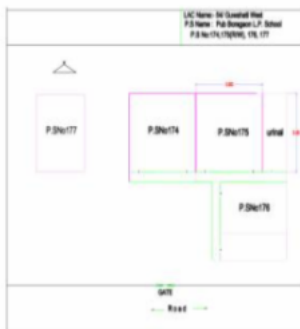

নিৰ্বাচক পঞ্জীয়ন বিষয়াৰ স্বাক্ষৰ

Nazri Naksha

Google Map View

Polling Station Building Front View

ভোটগ্ৰহন কেন্দ্ৰৰ সন্মুখৰ দৃশ্য

Cad View

Key MAP View

1 নাম : পবিত্ৰ ডেকা পিতাৰ নাম: জামিনী ডেকা ঘৰ নং : 00 বয়স : 49 লিঙ্গ : পুৰুষ	MSR1580683 ফটো উপলব্ধ	2 নাম : অভিষেক হাজৰিকা পিতাৰ নাম: প্ৰতাপ হাজৰিকা ঘৰ নং : 00 বয়স : 39 লিঙ্গ : পুৰুষ	ANW0131250 ফটো উপলব্ধ	3 নাম : অৰ্চনা দাস ডেকা স্বামীৰ নাম: পবিত্ৰ ডেকা ঘৰ নং : 00 বয়স : 38 লিঙ্গ : মহিলা	MSR0419895 ফটো উপলব্ধ
4 নাম : প্ৰিয়া বয় পিতাৰ নাম: ৰাখু বয় ঘৰ নং : 1 বয়স : 36 লিঙ্গ : মহিলা	GZH1565419 ফটো উপলব্ধ	#2 5 নাম : মনোমিতা নাথ পিতাৰ নাম: টিকেন নাথ ঘৰ নং : 1 বয়স : 32 লিঙ্গ : মহিলা	ANW0114215 ফটো উপলব্ধ	6 নাম : ভাৰ্ভি পি ভাগৱতী পিতাৰ নাম: প্ৰবীন চন্দ্ৰ ভাগৱতী ঘৰ নং : 1 বয়স : 26 লিঙ্গ : মহিলা	CBJ0385252 ফটো উপলব্ধ
7 নাম : ৰিদম পি ভাগৱতী পিতাৰ নাম: প্ৰবীন চন্দ্ৰ ভাগৱতী ঘৰ নং : 1 বয়স : 24 লিঙ্গ : পুৰুষ	CBJ0497313 ফটো উপলব্ধ	8 নাম : মানসী দাস পিতাৰ নাম: শিবু দাস ঘৰ নং : 1 বয়স : 19 লিঙ্গ : মহিলা	ANW0117333 ফটো উপলব্ধ	9 নাম : অৰ্জুন দাস পিতাৰ নাম: শ্যাম দাস ঘৰ নং : 1/আ বয়স : 51 লিঙ্গ : পুৰুষ	GZH1674562 ফটো উপলব্ধ
10 নাম : ৰঞ্জিত দাস পিতাৰ নাম: অৰ্জুন দাস ঘৰ নং : 1/আ বয়স : 26 লিঙ্গ : পুৰুষ	GZH0700476 ফটো উপলব্ধ	11 নাম : বৰ্ণালী ভূঞা সিংহ চৌধুৰী স্বামীৰ নাম: শান্তিব্ৰত সিংহ চৌধুৰী ঘৰ নং : 1ক বয়স : 42 লিঙ্গ : মহিলা	GZH0700666 ফটো উপলব্ধ	12 নাম : শান্তিব্ৰত সিনহা চৌধুৰী পিতাৰ নাম: অনিৰুদ্ধ সিংহ চৌধুৰী ঘৰ নং : 1ক বয়স : 42 লিঙ্গ : পুৰুষ	GZH0700930 ফটো উপলব্ধ
13 নাম : অপৰাজিতা সিংহ চৌধুৰী পিতাৰ নাম: শান্তিব্ৰত সিংহ চৌধুৰী ঘৰ নং : 1ক বয়স : 27 লিঙ্গ : মহিলা	GZH0700658 ফটো উপলব্ধ	14 নাম : পাৰিজাত সিংহ চৌধুৰী পিতাৰ নাম: শান্তিব্ৰত সিংহ চৌধুৰী ঘৰ নং : 1ক বয়স : 24 লিঙ্গ : মহিলা	GZH0789545 ফটো উপলব্ধ	15 নাম : পাহী পাঠক পিতাৰ নাম: দুলাল পাঠক ঘৰ নং : 1খ বয়স : 39 লিঙ্গ : মহিলা	GZH1674573 ফটো উপলব্ধ
16 নাম : পল্লব গৌতম পিতাৰ নাম: দুলাল পাঠক ঘৰ নং : 1খ বয়স : 35 লিঙ্গ : পুৰুষ	GZH1674584 ফটো উপলব্ধ	17 নাম : সব্য মজুমদাৰ স্বামীৰ নাম: ভবেশ মজুমদাৰ ঘৰ নং : 2 বয়স : 71 লিঙ্গ : মহিলা	GZH1674608 ফটো উপলব্ধ	18 নাম : অনিতা ওৰাং স্বামীৰ নাম: বধুৱা ওৰাং ঘৰ নং : 2 বয়স : 53 লিঙ্গ : মহিলা	GZH0491985 ফটো উপলব্ধ
19 নাম : দিগেন পাটোৱাৰী পিতাৰ নাম: অতুল চন্দ্ৰ পাটোৱাৰী ঘৰ নং : 2 বয়স : 44 লিঙ্গ : পুৰুষ	GZH1364825 ফটো উপলব্ধ	20 নাম : হিমাংশু মজুমদাৰ পিতাৰ নাম: ভবেশ মজুমদাৰ ঘৰ নং : 2 বয়স : 39 লিঙ্গ : পুৰুষ	GZH1674619 ফটো উপলব্ধ	21 নাম : গীতাজলী মজুমদাৰ স্বামীৰ নাম: হিমাংশু মজুমদাৰ ঘৰ নং : 2 বয়স : 39 লিঙ্গ : মহিলা	GZH1683825 ফটো উপলব্ধ
22 নাম : জুপিতৰা ডেকা পিতাৰ নাম: ভৱেন চন্দ্ৰ ডেকা ঘৰ নং : 2 বয়স : 35 লিঙ্গ : মহিলা	LQZ2378849 ফটো উপলব্ধ	23 নাম : হিয়াসিতা বৈশ্য পিতাৰ নাম: গজেন্দ্ৰ বৈশ্য ঘৰ নং : 2খ বয়স : 23 লিঙ্গ : মহিলা	GZH2516433 ফটো উপলব্ধ	24 নাম : লনী বৰ্মণ পিতাৰ নাম: ৰঞ্জিত বৰ্মণ ঘৰ নং : 2খ বয়স : 25 লিঙ্গ : মহিলা	GZH0789552 ফটো উপলব্ধ
25 নাম : প্ৰতিভা বৰ্মন স্বামীৰ নাম: ৰমণীমোহন বৰ্মন ঘৰ নং : 2খ বয়স : 78 লিঙ্গ : মহিলা	GZH1674711 ফটো উপলব্ধ	26 নাম : গজেন্দ্ৰ বৈশ্য পিতাৰ নাম: সৰুৰাম বৈশ্য ঘৰ নং : 2খ বয়স : 54 লিঙ্গ : পুৰুষ	GZH1683938 ফটো উপলব্ধ	27 নাম : বিউটি দাস স্বামীৰ নাম: গজেন্দ্ৰ বৈশ্য ঘৰ নং : 2খ বয়স : 53 লিঙ্গ : মহিলা	GZH1683949 ফটো উপলব্ধ
28 নাম : ৰঞ্জিত বৰ্মন পিতাৰ নাম: ৰমণীমোহন বৰ্মন ঘৰ নং : 2খ বয়স : 51 লিঙ্গ : পুৰুষ	GZH1674722 ফটো উপলব্ধ	29 নাম : ৰামা শংকৰ ৰাজক পিতাৰ নাম: মংগৰু ৰাজক ঘৰ নং : 2ক বয়স : 50 লিঙ্গ : পুৰুষ	GZH1683927 ফটো উপলব্ধ	30 নাম : প্ৰাঞ্জলী বৰ্মন পিতাৰ নাম: ৰমণীমোহন বৰ্মন ঘৰ নং : 2খ বয়স : 47 লিঙ্গ : মহিলা	GZH1674733 ফটো উপলব্ধ