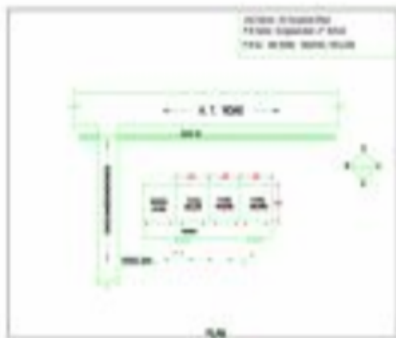

নিৰ্বাচক পঞ্জীয়ন বিষয়াৰ স্বাক্ষৰ

Nazri Naksha

Google Map View

Polling Station Building Front View

ভোটগ্ৰহন কেন্দ্ৰৰ সন্মুখৰ দৃশ্য

Cad View

Key MAP View

বিধানসভা সমষ্টিৰ নম্বৰ আৰু নাম : 37-জালুকবাৰী
অংশৰ নম্বৰ আৰু নাম : 1-কনকলতা পথ (অংশ)