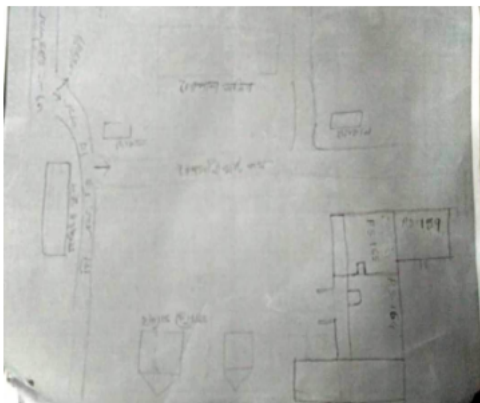

Nazri Naksha