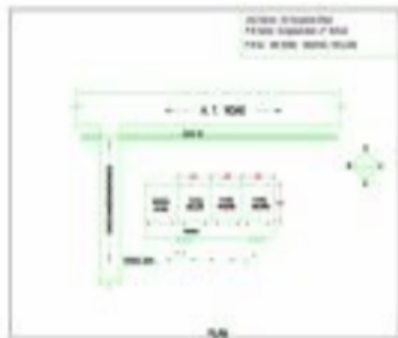

নিৰ্বাচক পঞ্জীয়ন বিষয়াৰ স্বাক্ষৰ

Nazri Naksha

Google Map View

Polling Station Building Front View

ভোটগ্ৰহন কেন্দ্ৰৰ সন্মুখৰ দৃশ্য

Cad View

Key MAP View

|   |                          |   |                          |   |                          |
|---|--------------------------|---|--------------------------|---|--------------------------|
| 1<br>নাম : উত্তম নাথ<br>পিতাৰ নাম: ভূবেন নাথ<br>ঘৰ নং : 1<br>বয়স : 65 লিঙ্গ : পুৰুষ                    | GZH1590869<br>ফটো উপলব্ধ | 2<br>নাম : দীপা নাথ<br>স্বামীৰ নাম: উত্তম নাথ<br>ঘৰ নং : 1<br>বয়স : 47 লিঙ্গ : মহিলা                       | GZH1590870<br>ফটো উপলব্ধ | 3<br>নাম : হৃষীকেশ কুমাৰ<br>পিতাৰ নাম: ৰঞ্জিত কুমাৰ<br>ঘৰ নং : 1<br>বয়স : 28 লিঙ্গ : পুৰুষ               | GZH0735878<br>ফটো উপলব্ধ |
| 4<br>নাম : হিমালয় নাথ<br>পিতাৰ নাম: উত্তম নাথ<br>ঘৰ নং : 1<br>বয়স : 24 লিঙ্গ : পুৰুষ                  | GZH1993864<br>ফটো উপলব্ধ | 5<br>নাম : ৰজনী মেধি<br>স্বামীৰ নাম: জ্যোতিষ মেধি<br>ঘৰ নং : 2<br>বয়স : 80 লিঙ্গ : মহিলা                   | GZH1590949<br>ফটো উপলব্ধ | E 6<br>নাম : ৰঞ্জিত মেধি<br>পিতাৰ নাম: জ্যোতিষ মেধি<br>ঘৰ নং : 2<br>বয়স : 65 লিঙ্গ : পুৰুষ               | GZH1590950<br>ফটো উপলব্ধ |
| 7<br>নাম : মুনাল মেধি<br>পিতাৰ নাম: জ্যোতিষ মেধি<br>ঘৰ নং : 2<br>বয়স : 60 লিঙ্গ : পুৰুষ                | GZH1590972<br>ফটো উপলব্ধ | 8<br>নাম : পংকজ মেধি<br>পিতাৰ নাম: জ্যোতিষ মেধি<br>ঘৰ নং : 2<br>বয়স : 53 লিঙ্গ : পুৰুষ                     | GZH1590994<br>ফটো উপলব্ধ | 9<br>নাম : নয়নমনি মেধি<br>স্বামীৰ নাম: ৰঞ্জিত মেধি<br>ঘৰ নং : 2<br>বয়স : 50 লিঙ্গ : মহিলা               | GZH1590961<br>ফটো উপলব্ধ |
| 10<br>নাম : দিপিকা কুমাৰী<br>স্বামীৰ নাম: মুনাল মেধি<br>ঘৰ নং : 2<br>বয়স : 48 লিঙ্গ : মহিলা            | GZH1590983<br>ফটো উপলব্ধ | 11<br>নাম : অনিতা বৰুৱা<br>স্বামীৰ নাম: খঞ্জেন বৰুৱা<br>ঘৰ নং : 2ক<br>বয়স : 31 লিঙ্গ : মহিলা               | GZH0923656<br>ফটো উপলব্ধ | 12<br>নাম : বাবুল দাস<br>পিতাৰ নাম: মঠুৰা দাস<br>ঘৰ নং : 3<br>বয়স : 65 লিঙ্গ : পুৰুষ                     | GZH1590905<br>ফটো উপলব্ধ |
| 13<br>নাম : লক্ষ্মী দাস<br>স্বামীৰ নাম: বাবুল দাস<br>ঘৰ নং : 3<br>বয়স : 55 লিঙ্গ : মহিলা               | GZH1590916<br>ফটো উপলব্ধ | 14<br>নাম : চন্দা দাস<br>স্বামীৰ নাম: নৰেশ দাস<br>ঘৰ নং : 3<br>বয়স : 34 লিঙ্গ : মহিলা                      | GZH0755538<br>ফটো উপলব্ধ | 15<br>নাম : প্ৰফুল্ল দাস<br>পিতাৰ নাম: দেবৰাম দাস<br>ঘৰ নং : 8<br>বয়স : 60 লিঙ্গ : পুৰুষ                 | GZH1590927<br>ফটো উপলব্ধ |
| 16<br>নাম : প্ৰতিভা দাস<br>স্বামীৰ নাম: প্ৰফুল্ল দাস<br>ঘৰ নং : 8<br>বয়স : 54 লিঙ্গ : মহিলা            | GZH1590938<br>ফটো উপলব্ধ | 17<br>নাম : লতিকা দাস<br>পিতাৰ নাম: নৰেন দাস<br>ঘৰ নং : 8<br>বয়স : 31 লিঙ্গ : মহিলা                        | GZH0750570<br>ফটো উপলব্ধ | 18<br>নাম : ৰবি দাস<br>পিতাৰ নাম: নৰেন দাস<br>ঘৰ নং : 8<br>বয়স : 28 লিঙ্গ : পুৰুষ                        | GZH0751115<br>ফটো উপলব্ধ |
| 19<br>নাম : মহেশ ঠাকুৰ<br>পিতাৰ নাম: হৰিচৰন ঠাকুৰ<br>ঘৰ নং : 5<br>বয়স : 52 লিঙ্গ : পুৰুষ               | GZH1590881<br>ফটো উপলব্ধ | 20<br>নাম : সুনিতা দেবী ঠাকুৰ<br>স্বামীৰ নাম: মহেশ ঠাকুৰ<br>ঘৰ নং : 5<br>বয়স : 45 লিঙ্গ : মহিলা            | GZH1590892<br>ফটো উপলব্ধ | 21<br>নাম : কৃষ্ণা ঠাকুৰ<br>পিতাৰ নাম: মহেশ ঠাকুৰ<br>ঘৰ নং : 5<br>বয়স : 23 লিঙ্গ : পুৰুষ                 | GZH2659654<br>ফটো উপলব্ধ |
| 22<br>নাম : প্ৰমোদ কুমাৰ তালুকদাৰ<br>পিতাৰ নাম: তাৰিণী তালুকদাৰ<br>ঘৰ নং : 9<br>বয়স : 68 লিঙ্গ : পুৰুষ | GZH0752212<br>ফটো উপলব্ধ | 23<br>নাম : ভৱানী তালুকদাৰ<br>স্বামীৰ নাম: প্ৰমোদ কুমাৰ<br>তালুকদাৰ<br>ঘৰ নং : 9<br>বয়স : 56 লিঙ্গ : মহিলা | GZH0752345<br>ফটো উপলব্ধ | 24<br>নাম : জগদীশ তালুকদাৰ<br>পিতাৰ নাম: প্ৰমোদ কুমাৰ<br>তালুকদাৰ<br>ঘৰ নং : 9<br>বয়স : 28 লিঙ্গ : পুৰুষ | GZH0756296<br>ফটো উপলব্ধ |
| 25<br>নাম : অংকিতা তালুকদাৰ<br>পিতাৰ নাম: প্ৰমোদ তালুকদাৰ<br>ঘৰ নং : 9<br>বয়স : 27 লিঙ্গ : মহিলা       | GZH0756262<br>ফটো উপলব্ধ | 26<br>নাম : ধীৰেন দাস<br>পিতাৰ নাম: কেশব দাস<br>ঘৰ নং : 8<br>বয়স : 55 লিঙ্গ : পুৰুষ                        | GZH0823237<br>ফটো উপলব্ধ | 27<br>নাম : মিন্টু দাস<br>স্বামীৰ নাম: ধীৰেন দাস<br>ঘৰ নং : 8<br>বয়স : 50 লিঙ্গ : মহিলা                  | GZH0823245<br>ফটো উপলব্ধ |
| 28<br>নাম : প্ৰণব জ্যোতি দাস<br>পিতাৰ নাম: ধীৰেন দাস<br>ঘৰ নং : 8<br>বয়স : 31 লিঙ্গ : পুৰুষ            | GZH0823252<br>ফটো উপলব্ধ | 29<br>নাম : তাপস কুমাৰ<br>পিতাৰ নাম: ধৰনী কুমাৰ<br>ঘৰ নং : 11<br>বয়স : 22 লিঙ্গ : পুৰুষ                    | ANW0038265<br>ফটো উপলব্ধ | 30<br>নাম : প্ৰফুল্ল কুমাৰ<br>পিতাৰ নাম: গুণাকান্ত শৰ্মা<br>ঘৰ নং : 14<br>বয়স : 61 লিঙ্গ : পুৰুষ         | MGB2123139<br>ফটো উপলব্ধ |