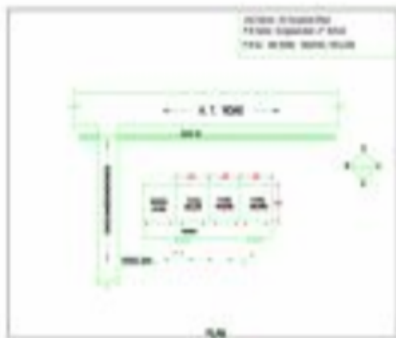

নিৰ্বাচক পঞ্জীয়ন বিষয়াৰ স্বাক্ষৰ

Nazri Naksha

Google Map View

Polling Station Building Front View

ভোটগ্ৰহন কেন্দ্ৰৰ সন্মুখৰ দৃশ্য

Cad View

Key MAP View

1 নাম : মনিকা বায়ন স্বামীৰ নাম: নব বায়ন ঘৰ নং : 00 বয়স : 36 লিঙ্গ : মহিলা	ANW0084343 ফটো উপলব্ধ	2 নাম : জোন মালাকাৰ পিতাৰ নাম: লোফটনংট মনু মালাকাৰ ঘৰ নং : 00 বয়স : 21 লিঙ্গ : পুৰুষ	ANW0153692 ফটো উপলব্ধ	3 নাম : তপন দেউৰী পিতাৰ নাম: ৰবি দেউৰী ঘৰ নং : 01 বয়স : 21 লিঙ্গ : পুৰুষ	ANW0102715 ফটো উপলব্ধ
4 নাম : লক্ষন পাছৱান পিতাৰ নাম: জগন পাছৱান ঘৰ নং : 02 বয়স : 64 লিঙ্গ : পুৰুষ	GZH0741181 ফটো উপলব্ধ	5 নাম : বিশাল পাল পিতাৰ নাম: দীপক পাল ঘৰ নং : 07 বয়স : 30 লিঙ্গ : পুৰুষ	GZH0018270 ফটো উপলব্ধ	6 নাম : বলোৰাম দাস পিতাৰ নাম: মানিক দাস ঘৰ নং : 11 বয়স : 25 লিঙ্গ : পুৰুষ	ANW0139758 ফটো উপলব্ধ
7 নাম : কৰন দাস পিতাৰ নাম: মানিক দাস ঘৰ নং : 11 বয়স : 23 লিঙ্গ : পুৰুষ	ANW0139725 ফটো উপলব্ধ	8 নাম : কল্যান সৰকাৰ পিতাৰ নাম: বাবুল সৰকাৰ ঘৰ নং : 11 বয়স : 21 লিঙ্গ : পুৰুষ	ANW0020800 ফটো উপলব্ধ	9 নাম : গিৰীন্দ শইকীয়া পিতাৰ নাম: ধাৰেশ্বৰ শইকীয়া ঘৰ নং : 29 বয়স : 50 লিঙ্গ : পুৰুষ	GZH0018244 ফটো উপলব্ধ
10 নাম : ভব দেব দাস পিতাৰ নাম: ৰাধা মোহন দাস ঘৰ নং : 27 বয়স : 50 লিঙ্গ : পুৰুষ	ANW0005900 ফটো উপলব্ধ	11 নাম : অনামিকা শইকীয়া স্বামীৰ নাম: গিৰীন্দ শইকীয়া ঘৰ নং : 29 বয়স : 44 লিঙ্গ : মহিলা	GZH0018245 ফটো উপলব্ধ	12 নাম : মামনি দাস স্বামীৰ নাম: ভব দেব দাস ঘৰ নং : 27 বয়স : 40 লিঙ্গ : মহিলা	ANW0005736 ফটো উপলব্ধ
13 নাম : দীপক দাস পিতাৰ নাম: ভব দেব দাস ঘৰ নং : 27 বয়স : 26 লিঙ্গ : পুৰুষ	ANW0005876 ফটো উপলব্ধ	14 নাম : দিপিকা কুমাৰী দাস স্বামীৰ নাম: দীপক দাস ঘৰ নং : 27 বয়স : 24 লিঙ্গ : মহিলা	ANW0005868 ফটো উপলব্ধ	15 নাম : ইৰা দাস স্বামীৰ নাম: কিশোৰ দাস ঘৰ নং : 28 বয়স : 35 লিঙ্গ : মহিলা	GZH0919985 ফটো উপলব্ধ
R 16 নাম : অঞ্জন ভদ্র পিতাৰ নাম: ধীৰেন্দ্ৰ নাৰায়ণ ভদ্র ঘৰ নং : 61 বয়স : 57 লিঙ্গ : পুৰুষ	DZN9735608 ফটো উপলব্ধ	17 নাম : অঞ্জন কুমাৰ ভদ্র পিতাৰ নাম: ধীৰেন ভদ্র ঘৰ নং : 61 বয়স : 57 লিঙ্গ : পুৰুষ	ANW0020834 ফটো উপলব্ধ	18 নাম : জোনটি ভদ্র স্বামীৰ নাম: অঞ্জন ভদ্র ঘৰ নং : 61 বয়স : 51 লিঙ্গ : মহিলা	DZN9735620 ফটো উপলব্ধ
19 নাম : জোনটি ভদ্র পিতাৰ নাম: সুকুৰাম দাস ঘৰ নং : 61 বয়স : 43 লিঙ্গ : মহিলা	ANW0020727 ফটো উপলব্ধ	S 20 নাম : সৰিতা চৌধুৰী স্বামীৰ নাম: কিশোৰ চৌধুৰী ঘৰ নং : 30 বয়স : 38 লিঙ্গ : মহিলা	GZH2173599 ফটো উপলব্ধ	21 নাম : বিশ্বিজিত দাস পিতাৰ নাম: নাথুৰাম দাস ঘৰ নং : 30 বয়স : 29 লিঙ্গ : পুৰুষ	GZH0748723 ফটো উপলব্ধ
22 নাম : মিন্টু দাস মাতৃৰ নাম: প্ৰমিলা দেবদাস ঘৰ নং : 112ক বয়স : 23 লিঙ্গ : পুৰুষ	GZH0983452 ফটো উপলব্ধ	23 নাম : নিতাই চন্দ্ৰ তাৰপদাৰ পিতাৰ নাম: নিখিল তাৰপদাৰ ঘৰ নং : 117 বয়স : 46 লিঙ্গ : পুৰুষ	FQM1520076 ফটো উপলব্ধ	24 নাম : অঞ্জনা দাস স্বামীৰ নাম: সঞ্জীৱ কুমাৰ দাস ঘৰ নং : 121 বয়স : 49 লিঙ্গ : মহিলা	GZH1350841 ফটো উপলব্ধ
25 নাম : লিলা বড়ো স্বামীৰ নাম: লক্ষী ৰাম বড়ো ঘৰ নং : 123 বয়স : 51 লিঙ্গ : মহিলা	GZH2473676 ফটো উপলব্ধ	26 নাম : পৰিনীতা সোনোৱাল পিতাৰ নাম: বদনচন্দ্ৰ বৰুৱা ঘৰ নং : 135 বয়স : 39 লিঙ্গ : মহিলা	KZG1192310 ফটো উপলব্ধ	27 নাম : দুৰ্লভ চৌধুৰী স্বামীৰ নাম: ৰাজীৱ কলিতা ঘৰ নং : 173 বয়স : 34 লিঙ্গ : মহিলা	ANW0098046 ফটো উপলব্ধ
28 নাম : সঞ্জু দাস পিতাৰ নাম: সুকুমাৰ দাস ঘৰ নং : 1৮৩ বয়স : 34 লিঙ্গ : পুৰুষ	GZH0018163 ফটো উপলব্ধ	29 নাম : সুৰেন্দ্ৰ বৰুৱা মাতৃৰ নাম: বিনতি বৰুৱা ঘৰ নং : ২০৭ বয়স : 22 লিঙ্গ : পুৰুষ	GZH2764173 ফটো উপলব্ধ	30 নাম : সুমনা ঘোষ পিতাৰ নাম: সুবোধ ঘোষ ঘৰ নং : 247 বয়স : 24 লিঙ্গ : মহিলা	CFN1440551 ফটো উপলব্ধ