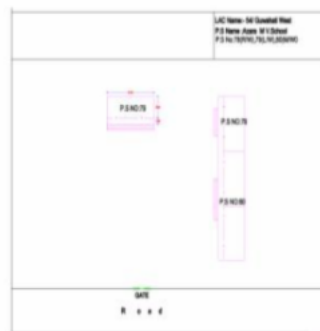

নিৰ্বাচক পঞ্জীয়ন বিষয়াৰ স্বাক্ষৰ

Nazri Naksha

Google Map View

Polling Station Building Front View

ভোটগ্ৰহন কেন্দ্ৰৰ সন্মুখৰ দৃশ্য

Cad View

Key MAP View

|                                                                                                            |                          |                                                                                                                |                          |                                                                                                                |                          |
|------------------------------------------------------------------------------------------------------------|--------------------------|----------------------------------------------------------------------------------------------------------------|--------------------------|----------------------------------------------------------------------------------------------------------------|--------------------------|
| 1<br>নাম : মেহেৰু আজমিন চুলতানা<br>পিতাৰ নাম: মীৰ হুছেইন<br>ঘৰ নং : 01<br>বয়স : 22 লিঙ্গ : মহিলা          | ANW0130757<br>ফটো উপলব্ধ | 2<br>নাম : মঃ হাৰুন আলী<br>পিতাৰ নাম: কাদিৰ আলী<br>ঘৰ নং : 2<br>বয়স : 103 লিঙ্গ : পুৰুষ                       | GZH7734567<br>ফটো উপলব্ধ | 3<br>নাম : খাইৰুন নেছা<br>স্বামীৰ নাম: মঃ হাৰুন আলী<br>ঘৰ নং : 2<br>বয়স : 87 লিঙ্গ : মহিলা                    | GZH7734578<br>ফটো উপলব্ধ |
| 4<br>নাম : মঃ মিব হুছেইন<br>পিতাৰ নাম: হাৰুন আলী<br>ঘৰ নং : 2<br>বয়স : 57 লিঙ্গ : পুৰুষ                   | GZH7734589<br>ফটো উপলব্ধ | 5<br>নাম : বেছমিন চুলতানা<br>স্বামীৰ নাম: মঃ মিব হুছেইন<br>ঘৰ নং : 2<br>বয়স : 47 লিঙ্গ : মহিলা                | GZH7734590<br>ফটো উপলব্ধ | 6<br>নাম : প্ৰকাশ কৰিৰা<br>পিতাৰ নাম: গুরুমুখ দাস কাৱিৰা<br>ঘৰ নং : 2আ-822<br>বয়স : 35 লিঙ্গ : পুৰুষ          | AAJ1907039<br>ফটো উপলব্ধ |
| 7<br>নাম : সুকৃতি বনিক<br>স্বামীৰ নাম: তপন বনিক<br>ঘৰ নং : 2সী-101 শাহিন সন্সাৰ<br>বয়স : 59 লিঙ্গ : মহিলা | GZH0007156<br>ফটো উপলব্ধ | 8<br>নাম : শ্ৰীধাৰ বণিক<br>পিতাৰ নাম: তপন বণিক<br>ঘৰ নং : 2সী-101 শাহিন সন্সাৰ<br>বয়স : 27 লিঙ্গ : মহিলা      | GZH0357483<br>ফটো উপলব্ধ | 9<br>নাম : প্ৰিয়ংকা বনিক<br>মাতৃৰ নাম: সুকৃতি বনিক<br>ঘৰ নং : 2সী-101 শাহিন সন্সাৰ<br>বয়স : 25 লিঙ্গ : মহিলা | GZH0728709<br>ফটো উপলব্ধ |
| S<br>10<br>নাম : জুবলীনা মেধি<br>পিতাৰ নাম: দ্বিজেন্দ্ৰ নাথ মেধি<br>ঘৰ নং : 2ক<br>বয়স : 29 লিঙ্গ : মহিলা  | GZH0948539<br>ফটো উপলব্ধ | 11<br>নাম : মঃ ফৰজ আলী<br>পিতাৰ নাম: কাদিৰ আলী<br>ঘৰ নং : 3<br>বয়স : 84 লিঙ্গ : পুৰুষ                         | GZH7734603<br>ফটো উপলব্ধ | 12<br>নাম : চাহিদা বেগম<br>স্বামীৰ নাম: মঃ ফৰজ আলী<br>ঘৰ নং : 3<br>বয়স : 62 লিঙ্গ : মহিলা                     | GZH7734614<br>ফটো উপলব্ধ |
| 13<br>নাম : বিজয় দাস<br>পিতাৰ নাম: বাবুল চন্দ্ৰ দাস<br>ঘৰ নং : 3<br>বয়স : 25 লিঙ্গ : পুৰুষ               | GZH2545317<br>ফটো উপলব্ধ | 14<br>নাম : নলীনাঙ্ক চমুৱা<br>পিতাৰ নাম: গোপীল চমুৱা<br>ঘৰ নং : 3আ-303 শাহিন সন্সাৰ<br>বয়স : 43 লিঙ্গ : পুৰুষ | HPS7037130<br>ফটো উপলব্ধ | 15<br>নাম : ম : চৌৰাব আলী<br>পিতাৰ নাম: মঃ মুছা আলী<br>ঘৰ নং : 8<br>বয়স : 66 লিঙ্গ : পুৰুষ                    | GZH7734647<br>ফটো উপলব্ধ |
| 16<br>নাম : মকবিল্লা বেগম<br>পিতাৰ নাম: মুছা আলি<br>ঘৰ নং : 8<br>বয়স : 57 লিঙ্গ : মহিলা                   | GZH7734670<br>ফটো উপলব্ধ | 17<br>নাম : মঃ ৰাকেছ আলী<br>পিতাৰ নাম: মঃ মুছা আলী<br>ঘৰ নং : 8<br>বয়স : 55 লিঙ্গ : পুৰুষ                     | GZH7734681<br>ফটো উপলব্ধ | 18<br>নাম : মঃ ৰেকিব আলী<br>পিতাৰ নাম: মঃ মুছা আলী<br>ঘৰ নং : 8<br>বয়স : 54 লিঙ্গ : পুৰুষ                     | GZH7734692<br>ফটো উপলব্ধ |
| 19<br>নাম : জ্যোৎস্না বেগম<br>স্বামীৰ নাম: মঃ চৌৰাব আলী<br>ঘৰ নং : 8<br>বয়স : 52 লিঙ্গ : মহিলা            | GZH7734658<br>ফটো উপলব্ধ | 20<br>নাম : পিয়াৰুণ বেগম<br>স্বামীৰ নাম: মনজুৰ আলি<br>ঘৰ নং : 8<br>বয়স : 42 লিঙ্গ : মহিলা                    | GZH0400424<br>ফটো উপলব্ধ | 21<br>নাম : ৰুণিমা বেগম<br>স্বামীৰ নাম: ৰেকিব আলি<br>ঘৰ নং : 8<br>বয়স : 33 লিঙ্গ : মহিলা                      | GZH0400382<br>ফটো উপলব্ধ |
| 22<br>নাম : কাজল খাতুন<br>স্বামীৰ নাম: ৰাকেশ আলি<br>ঘৰ নং : 8<br>বয়স : 28 লিঙ্গ : মহিলা                   | GZH0400341<br>ফটো উপলব্ধ | 23<br>নাম : চুমি আহমেদ<br>পিতাৰ নাম: চৌৰাব আলী<br>ঘৰ নং : 8<br>বয়স : 28 লিঙ্গ : মহিলা                         | GZH0205989<br>ফটো উপলব্ধ | 24<br>নাম : চাবনা ইয়াচমিন<br>পিতাৰ নাম: চৌৰাব আলী<br>ঘৰ নং : 04<br>বয়স : 24 লিঙ্গ : মহিলা                    | GZH0938837<br>ফটো উপলব্ধ |
| 25<br>নাম : ফিৰোজ আলী<br>পিতাৰ নাম: মঃ ৰেজেক আলী<br>ঘৰ নং : 5<br>বয়স : 61 লিঙ্গ : পুৰুষ                   | GZH7734727<br>ফটো উপলব্ধ | 26<br>নাম : চহিদা বিবি<br>স্বামীৰ নাম: ফিৰোজ আলী<br>ঘৰ নং : 5<br>বয়স : 53 লিঙ্গ : মহিলা                       | GZH7734738<br>ফটো উপলব্ধ | 27<br>নাম : চৰিফুল আলি<br>পিতাৰ নাম: ফিৰোজ আলি<br>ঘৰ নং : 5<br>বয়স : 29 লিঙ্গ : পুৰুষ                         | GZH0400721<br>ফটো উপলব্ধ |
| 28<br>নাম : চামিনা বেগম<br>স্বামীৰ নাম: চৰিফুল আলি<br>ঘৰ নং : 5<br>বয়স : 28 লিঙ্গ : মহিলা                 | GZH0400762<br>ফটো উপলব্ধ | 29<br>নাম : আৰিফুল আলি<br>পিতাৰ নাম: ফিৰোজ আলি<br>ঘৰ নং : 5<br>বয়স : 26 লিঙ্গ : পুৰুষ                         | GZH0397695<br>ফটো উপলব্ধ | E<br>30<br>নাম : মঃ হাযাত আলী<br>পিতাৰ নাম: আব্দুল কাদিৰ আলী<br>ঘৰ নং : 5ক<br>বয়স : 84 লিঙ্গ : পুৰুষ          | GZH7734761<br>ফটো উপলব্ধ |