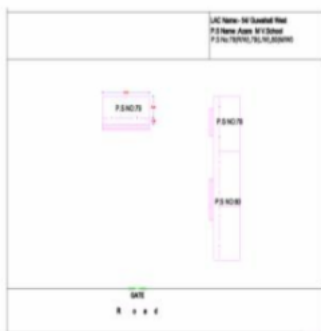

নিৰ্বাচক পঞ্জীয়ন বিষয়াৰ স্বাক্ষৰ

Nazri Naksha

Google Map View

Polling Station Building Front View

ভোটগ্ৰহন কেন্দ্ৰৰ সন্মুখৰ দৃশ্য

Cad View

Key MAP View

|                                                                                                            |                          |                                                                                                                |                          |                                                                                                                |                          |
|------------------------------------------------------------------------------------------------------------|--------------------------|----------------------------------------------------------------------------------------------------------------|--------------------------|----------------------------------------------------------------------------------------------------------------|--------------------------|
| 1<br>নাম : মেহেৰু আজমিন চুলতানা<br>পিতাৰ নাম: মীৰ হুছেইন<br>ঘৰ নং : 01<br>বয়স : 22 লিঙ্গ : মহিলা          | ANW0130757<br>ফটো উপলব্ধ | 2<br>নাম : মঃ হাৰুন আলী<br>পিতাৰ নাম: কাদিৰ আলী<br>ঘৰ নং : 2<br>বয়স : 103 লিঙ্গ : পুৰুষ                       | GZH7734567<br>ফটো উপলব্ধ | 3<br>নাম : খাইৰুন নেছা<br>স্বামীৰ নাম: মঃ হাৰুন আলী<br>ঘৰ নং : 2<br>বয়স : 87 লিঙ্গ : মহিলা                    | GZH7734578<br>ফটো উপলব্ধ |
| 4<br>নাম : মঃ মিব হুছেইন<br>পিতাৰ নাম: হাৰুন আলী<br>ঘৰ নং : 2<br>বয়স : 57 লিঙ্গ : পুৰুষ                   | GZH7734589<br>ফটো উপলব্ধ | 5<br>নাম : বেছমিন চুলতানা<br>স্বামীৰ নাম: মঃ মিব হুছেইন<br>ঘৰ নং : 2<br>বয়স : 47 লিঙ্গ : মহিলা                | GZH7734590<br>ফটো উপলব্ধ | 6<br>নাম : প্ৰকাশ কৰিৰা<br>পিতাৰ নাম: গুরুমুখ দাস কাৱিৰা<br>ঘৰ নং : 2আ-822<br>বয়স : 35 লিঙ্গ : পুৰুষ          | AAJ1907039<br>ফটো উপলব্ধ |
| 7<br>নাম : সুকৃতি বনিক<br>স্বামীৰ নাম: তপন বনিক<br>ঘৰ নং : 2সী-101 শাহিন সন্সাৰ<br>বয়স : 59 লিঙ্গ : মহিলা | GZH0007156<br>ফটো উপলব্ধ | 8<br>নাম : শ্ৰীধাৰ বণিক<br>পিতাৰ নাম: তপন বণিক<br>ঘৰ নং : 2সী-101 শাহিন সন্সাৰ<br>বয়স : 27 লিঙ্গ : মহিলা      | GZH0357483<br>ফটো উপলব্ধ | 9<br>নাম : প্ৰিয়ংকা বনিক<br>মাতৃৰ নাম: সুকৃতি বনিক<br>ঘৰ নং : 2সী-101 শাহিন সন্সাৰ<br>বয়স : 25 লিঙ্গ : মহিলা | GZH0728709<br>ফটো উপলব্ধ |
| S<br>10<br>নাম : জুবলীনা মেধি<br>পিতাৰ নাম: দ্বিজেন্দ্ৰ নাথ মেধি<br>ঘৰ নং : 2ক<br>বয়স : 29 লিঙ্গ : মহিলা  | GZH0948539<br>ফটো উপলব্ধ | 11<br>নাম : মঃ ফৰজ আলী<br>পিতাৰ নাম: কাদিৰ আলী<br>ঘৰ নং : 3<br>বয়স : 84 লিঙ্গ : পুৰুষ                         | GZH7734603<br>ফটো উপলব্ধ | 12<br>নাম : চাহিদা বেগম<br>স্বামীৰ নাম: মঃ ফৰজ আলী<br>ঘৰ নং : 3<br>বয়স : 62 লিঙ্গ : মহিলা                     | GZH7734614<br>ফটো উপলব্ধ |
| 13<br>নাম : বিজয় দাস<br>পিতাৰ নাম: বাবুল চন্দ্ৰ দাস<br>ঘৰ নং : 3<br>বয়স : 25 লিঙ্গ : পুৰুষ               | GZH2545317<br>ফটো উপলব্ধ | 14<br>নাম : নলীনাঙ্ক চমুৱা<br>পিতাৰ নাম: গোপীল চমুৱা<br>ঘৰ নং : 3আ-303 শাহিন সন্সাৰ<br>বয়স : 43 লিঙ্গ : পুৰুষ | HPS7037130<br>ফটো উপলব্ধ | 15<br>নাম : ম : চৌৰাব আলী<br>পিতাৰ নাম: মঃ মুছা আলী<br>ঘৰ নং : 8<br>বয়স : 66 লিঙ্গ : পুৰুষ                    | GZH7734647<br>ফটো উপলব্ধ |
| 16<br>নাম : মকবিল্লা বেগম<br>পিতাৰ নাম: মুছা আলি<br>ঘৰ নং : 8<br>বয়স : 57 লিঙ্গ : মহিলা                   | GZH7734670<br>ফটো উপলব্ধ | 17<br>নাম : মঃ ৰাকেছ আলী<br>পিতাৰ নাম: মঃ মুছা আলী<br>ঘৰ নং : 8<br>বয়স : 55 লিঙ্গ : পুৰুষ                     | GZH7734681<br>ফটো উপলব্ধ | 18<br>নাম : মঃ ৰেকিব আলী<br>পিতাৰ নাম: মঃ মুছা আলী<br>ঘৰ নং : 8<br>বয়স : 54 লিঙ্গ : পুৰুষ                     | GZH7734692<br>ফটো উপলব্ধ |
| 19<br>নাম : জ্যোৎস্না বেগম<br>স্বামীৰ নাম: মঃ চৌৰাব আলী<br>ঘৰ নং : 8<br>বয়স : 52 লিঙ্গ : মহিলা            | GZH7734658<br>ফটো উপলব্ধ | 20<br>নাম : পিয়াৰুণ বেগম<br>স্বামীৰ নাম: মনজুৰ আলি<br>ঘৰ নং : 8<br>বয়স : 42 লিঙ্গ : মহিলা                    | GZH0400424<br>ফটো উপলব্ধ | 21<br>নাম : ৰুণিমা বেগম<br>স্বামীৰ নাম: ৰেকিব আলি<br>ঘৰ নং : 8<br>বয়স : 33 লিঙ্গ : মহিলা                      | GZH0400382<br>ফটো উপলব্ধ |
| 22<br>নাম : কাজল খাতুন<br>স্বামীৰ নাম: ৰাকেশ আলি<br>ঘৰ নং : 8<br>বয়স : 28 লিঙ্গ : মহিলা                   | GZH0400341<br>ফটো উপলব্ধ | 23<br>নাম : চুমি আহমেদ<br>পিতাৰ নাম: চৌৰাব আলী<br>ঘৰ নং : 8<br>বয়স : 28 লিঙ্গ : মহিলা                         | GZH0205989<br>ফটো উপলব্ধ | 24<br>নাম : চাবনা ইয়াচমিন<br>পিতাৰ নাম: চৌৰাব আলী<br>ঘৰ নং : 04<br>বয়স : 24 লিঙ্গ : মহিলা                    | GZH0938837<br>ফটো উপলব্ধ |
| 25<br>নাম : ফিৰোজ আলী<br>পিতাৰ নাম: মঃ ৰেজেক আলী<br>ঘৰ নং : 5<br>বয়স : 61 লিঙ্গ : পুৰুষ                   | GZH7734727<br>ফটো উপলব্ধ | 26<br>নাম : চহিদা বিবি<br>স্বামীৰ নাম: ফিৰোজ আলী<br>ঘৰ নং : 5<br>বয়স : 53 লিঙ্গ : মহিলা                       | GZH7734738<br>ফটো উপলব্ধ | 27<br>নাম : চৰিফুল আলি<br>পিতাৰ নাম: ফিৰোজ আলি<br>ঘৰ নং : 5<br>বয়স : 29 লিঙ্গ : পুৰুষ                         | GZH0400721<br>ফটো উপলব্ধ |
| 28<br>নাম : চামিনা বেগম<br>স্বামীৰ নাম: চৰিফুল আলি<br>ঘৰ নং : 5<br>বয়স : 28 লিঙ্গ : মহিলা                 | GZH0400762<br>ফটো উপলব্ধ | 29<br>নাম : আৰিফুল আলি<br>পিতাৰ নাম: ফিৰোজ আলি<br>ঘৰ নং : 5<br>বয়স : 26 লিঙ্গ : পুৰুষ                         | GZH0397695<br>ফটো উপলব্ধ | E<br>30<br>নাম : মঃ হাযাত আলী<br>পিতাৰ নাম: আব্দুল কাদিৰ আলী<br>ঘৰ নং : 5ক<br>বয়স : 84 লিঙ্গ : পুৰুষ          | GZH7734761<br>ফটো উপলব্ধ |