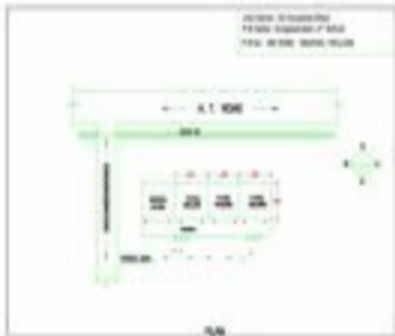

নিৰ্বাচক পঞ্জীয়ন বিষয়াৰ স্বাক্ষৰ

Nazri Naksha

Google Map View

Polling Station Building Front View

ভোটগ্ৰহন কেন্দ্ৰৰ সন্মুখৰ দৃশ্য

Cad View

Key MAP View

1 নাম : ববিন চন্দ্ৰ কলিতা পিতাৰ নাম: বিপিন কলিতা ঘৰ নং : 1 বয়স : 48 লিঙ্গ : পুৰুষ	GZH2448504 ফটো উপলব্ধ	2 নাম : হিমাশ্ৰী ডেকা স্বামীৰ নাম: ববিন চন্দ্ৰ কলিতা ঘৰ নং : 1 বয়স : 38 লিঙ্গ : মহিলা	GZH2448512 ফটো উপলব্ধ	E 3 নাম : স্নেহলতা দত্ত স্বামীৰ নাম: সুশীল দত্ত ঘৰ নং : 1 বয়স : 88 লিঙ্গ : মহিলা	ANW0051094 ফটো উপলব্ধ
4 নাম : সনজু কুমাৰী বিশ্বকৰ্মা পিতাৰ নাম: অশোক বিশ্বকৰ্মা ঘৰ নং : 9 বয়স : 30 লিঙ্গ : মহিলা	GZH2514644 ফটো উপলব্ধ	5 নাম : গৌৰব ঘোষ পিতাৰ নাম: গোবিন্দ ঘোষ ঘৰ নং : 11 বয়স : 27 লিঙ্গ : পুৰুষ	GZH0863167 ফটো উপলব্ধ	6 নাম : সৌৰভ বৰা পিতাৰ নাম: বত্ৰেশ্বৰ বৰা ঘৰ নং : 12 বয়স : 21 লিঙ্গ : পুৰুষ	ANW0002394 ফটো উপলব্ধ
7 নাম : সোনালী জয়ন্তী পাল অন্যান্য: খগেন পাল ঘৰ নং : 18 বয়স : 26 লিঙ্গ : মহিলা	GZH0864751 ফটো উপলব্ধ	8 নাম : বৰ্ণালী মণ্ডল পিতাৰ নাম: গোপাল মণ্ডল ঘৰ নং : 17 বয়স : 20 লিঙ্গ : মহিলা	ANW0037127 ফটো উপলব্ধ	9 নাম : সোমা বানী দে স্বামীৰ নাম: জুবৰাজ সাহা ঘৰ নং : 1 বয়স : 39 লিঙ্গ : মহিলা	MGB0221515 ফটো উপলব্ধ
10 নাম : অনসিয়াতী দাস স্বামীৰ নাম: বিতু কুমাৰ ঘৰ নং : 20 বয়স : 30 লিঙ্গ : মহিলা	GGF0142323 ফটো উপলব্ধ	11 নাম : মঃ আবেদ আলী পিতাৰ নাম: মঃ আবু শামা ঘৰ নং : 24 বয়স : 24 লিঙ্গ : পুৰুষ	GZH2383073 ফটো উপলব্ধ	12 নাম : অন বিশ্বকৰ্মা স্বামীৰ নাম: সূৰ্য্য কুমাৰ বিশ্বকৰ্মা ঘৰ নং : 2 বয়স : 34 লিঙ্গ : মহিলা	GZH0699926 ফটো উপলব্ধ
13 নাম : অৰ্পিতা দে পিতাৰ নাম: নিতাই দে ঘৰ নং : 32 বয়স : 28 লিঙ্গ : মহিলা	GZH0756411 ফটো উপলব্ধ	14 নাম : সবিতা সাহা পিতাৰ নাম: সুভাষ চন্দ্ৰ সাহা ঘৰ নং : 35 বয়স : 34 লিঙ্গ : মহিলা	GZH2866913 ফটো উপলব্ধ	S 15 নাম : ভনীমা দাস পিতাৰ নাম: মহেন্দ্ৰ দাস ঘৰ নং : 36 বয়স : 39 লিঙ্গ : মহিলা	GZH1567266 ফটো উপলব্ধ
16 নাম : কবিতা মালাকৰ স্বামীৰ নাম: প্ৰাণেশ্বৰ মালাকৰ ঘৰ নং : 38 বয়স : 57 লিঙ্গ : মহিলা	GZH1576552 ফটো উপলব্ধ	17 নাম : জমুনা পল স্বামীৰ নাম: ধীৰেন্দ্ৰ পল ঘৰ নং : 47 বয়স : 70 লিঙ্গ : মহিলা	GZH0958553 ফটো উপলব্ধ	18 নাম : ৰমী দাস স্বামীৰ নাম: ৰিন্টু দাস ঘৰ নং : 52 বয়স : 35 লিঙ্গ : মহিলা	GZH2589372 ফটো উপলব্ধ
19 নাম : উপাসনা কৌশিক পিতাৰ নাম: ৰাজিৱ শৰ্মা ঘৰ নং : 60 নামঘৰ পাৰ্থ বয়স : 27 লিঙ্গ : মহিলা	ANW0037184 ফটো উপলব্ধ	S 20 নাম : দীপশিখা বোডোলোই পিতাৰ নাম: প্ৰদীপ বোডোলোই ঘৰ নং : 84 বয়স : 37 লিঙ্গ : মহিলা	CTH4235034 ফটো উপলব্ধ	21 নাম : ভূমিতা নাথ মাতৃৰ নাম: ভাৰতী নাথ ঘৰ নং : 87 বয়স : 32 লিঙ্গ : মহিলা	MGB2096595 ফটো উপলব্ধ
22 নাম : গীতাজলী দাশ কলিতা স্বামীৰ নাম: ৰতুল কলিতা ঘৰ নং : 94 বয়স : 42 লিঙ্গ : মহিলা	GZH2588135 ফটো উপলব্ধ	S 23 নাম : দুলমনি কাকতি স্বামীৰ নাম: কেশৱ কাকতি ঘৰ নং : 100 বয়স : 37 লিঙ্গ : মহিলা	GZH0742809 ফটো উপলব্ধ	S 24 নাম : ৰাহুল চক্ৰবৰ্তী মাতৃৰ নাম: মণি চক্ৰবৰ্তী ঘৰ নং : 100 বয়স : 23 লিঙ্গ : পুৰুষ	GZH0889667 ফটো উপলব্ধ
25 নাম : ৰাজদীপু মণ্ডল পিতাৰ নাম: দীপক মণ্ডল ঘৰ নং : 128 বয়স : 28 লিঙ্গ : পুৰুষ	GZH0586875 ফটো উপলব্ধ	26 নাম : সঞ্জীৱ দাস পিতাৰ নাম: লেত হাৰা কুমাৰ দাস ঘৰ নং : 159 বয়স : 23 লিঙ্গ : পুৰুষ	GZH2764181 ফটো উপলব্ধ	27 নাম : বিটু ভগত পিতাৰ নাম: অবোধ কিশোৰ ভগত ঘৰ নং : 178 বয়স : 29 লিঙ্গ : পুৰুষ	CZH1505186 ফটো উপলব্ধ
S 28 নাম : বীনা বসুমতাৰী পিতাৰ নাম: উল্লাছদিন শক ঘৰ নং : 193 বয়স : 37 লিঙ্গ : মহিলা	ANW0039347 ফটো উপলব্ধ	29 নাম : প্ৰিয়ম ৰাজ কলিতা পিতাৰ নাম: ৰাজেন্দ্ৰ কলিতা ঘৰ নং : 197 বয়স : 21 লিঙ্গ : পুৰুষ	GZH0981357 ফটো উপলব্ধ	30 নাম : উষাৰানী দাস পিতাৰ নাম: সঞ্জীৱ দাস ঘৰ নং : 266 আ বয়স : 34 লিঙ্গ : মহিলা	HYG1234340 ফটো উপলব্ধ