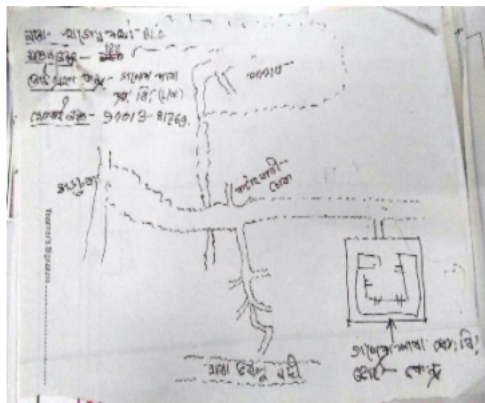

Nazri Naksha