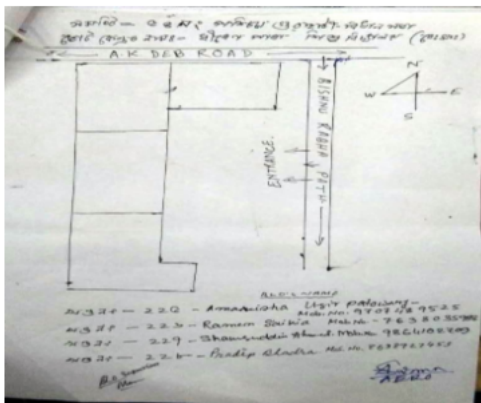

Nazri Naksha