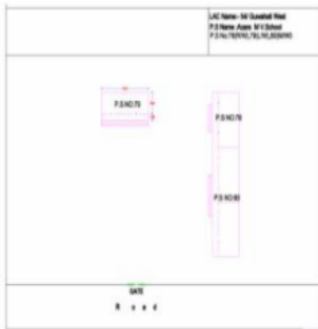

নিৰ্বাচক পঞ্জীয়ন বিষয়াৰ স্বাক্ষৰ

Nazri Naksha

Google Map View

Polling Station Building Front View

ভোটগ্ৰহন কেন্দ্ৰৰ সন্মুখৰ দৃশ্য

Cad View

Key MAP View

1 নাম : ধীৰেশ চন্দ্ৰ দত্ত পিতাৰ নাম: দেবেন্দ্ৰ চন্দ্ৰ দত্ত ঘৰ নং : ১ বয়স : 77 লিঙ্গ : পুৰুষ	GZH0002659 ফটো উপলব্ধ	2 নাম : প্ৰতিমা দত্ত স্বামীৰ নাম: ধীৰেশ চন্দ্ৰ দত্ত ঘৰ নং : ১ বয়স : 68 লিঙ্গ : মহিলা	GZH0002717 ফটো উপলব্ধ	3 নাম : জুন ৰাজখোৱা দাস স্বামীৰ নাম: ভূপেন দাস ঘৰ নং : ১ বয়স : 50 লিঙ্গ : মহিলা	GZH7840768 ফটো উপলব্ধ
4 নাম : বিশ্বজীৱ দত্ত পিতাৰ নাম: ধীৰেশ চন্দ্ৰ দত্ত ঘৰ নং : ১ বয়স : 38 লিঙ্গ : পুৰুষ	GZH0410100 ফটো উপলব্ধ	5 নাম : লাকী দত্ত পিতাৰ নাম: ধীৰেশ চন্দ্ৰ দত্ত ঘৰ নং : ১ বয়স : 32 লিঙ্গ : মহিলা	GZH7841001 ফটো উপলব্ধ	6 নাম : চতেন্দ্ৰ কুমাৰ সিং পিতাৰ নাম: ব্ৰিজ বিহাৰী সিং ঘৰ নং : ১ বয়স : 51 লিঙ্গ : পুৰুষ	GZH0002907 ফটো উপলব্ধ
7 নাম : চাৰিকা সিং স্বামীৰ নাম: চতেন্দ্ৰ কুমাৰ সিং ঘৰ নং : ১ বয়স : 46 লিঙ্গ : মহিলা	GZH0003079 ফটো উপলব্ধ	8 নাম : ভৱেশ দাস পিতাৰ নাম: ভূপেন্দ্ৰ নাৰায়ণ দাস ঘৰ নং : ২ বয়স : 59 লিঙ্গ : পুৰুষ	GZH2911071 ফটো উপলব্ধ	9 নাম : ভবানী দাস স্বামীৰ নাম: ভৱেশ দাস ঘৰ নং : ২ বয়স : 57 লিঙ্গ : মহিলা	GZH2911059 ফটো উপলব্ধ
10 নাম : দেৱেশ দাস পিতাৰ নাম: ভূপেন্দ্ৰ নাৰায়ণ দাস ঘৰ নং : ২ বয়স : 50 লিঙ্গ : পুৰুষ	GZH2911026 ফটো উপলব্ধ	11 নাম : বন্দনা দাস স্বামীৰ নাম: জীবেশ দাস ঘৰ নং : ২ বয়স : 40 লিঙ্গ : মহিলা	GZH0393157 ফটো উপলব্ধ	12 নাম : জীবেশ দাস পিতাৰ নাম: ভূপেন্দ্ৰ নাৰায়ণ দাস ঘৰ নং : ২ বয়স : 38 লিঙ্গ : পুৰুষ	GZH2911048 ফটো উপলব্ধ
13 নাম : নৱনীতা ঠাকুৰীয়া দাস স্বামীৰ নাম: দেৱেশ দাস ঘৰ নং : ২ বয়স : 35 লিঙ্গ : মহিলা	GZH2911037 ফটো উপলব্ধ	14 নাম : অনভা কাশ্যপ পিতাৰ নাম: ভৱেশ দাস ঘৰ নং : ২ বয়স : 24 লিঙ্গ : মহিলা	ANW0021881 ফটো উপলব্ধ	15 নাম : সফদৰ হাফিজ অন্যান্য: হাফিজুদ্দিন আহমেদ ঘৰ নং : ২ বয়স : 20 লিঙ্গ : পুৰুষ	ANW0123612 ফটো উপলব্ধ
16 নাম : মণিকা সিংহ স্বামীৰ নাম: নিৰজ সিংহ ঘৰ নং : 3 বয়স : 51 লিঙ্গ : মহিলা	GZH8441483 ফটো উপলব্ধ	17 নাম : নিৰজ সিংহ পিতাৰ নাম: ৰামাসিচ সিংহ ঘৰ নং : 3 বয়স : 51 লিঙ্গ : পুৰুষ	GZH8441472 ফটো উপলব্ধ	18 নাম : বিপিন চন্দ্ৰ ভূঞা পিতাৰ নাম: মুখেশ্বৰ ভূঞা ঘৰ নং : ৫ বয়স : 76 লিঙ্গ : পুৰুষ	GZH7840688 ফটো উপলব্ধ
19 নাম : মালতী দাস স্বামীৰ নাম: নৰেশ দাস ঘৰ নং : ৫ বয়স : 70 লিঙ্গ : মহিলা	GZH0230409 ফটো উপলব্ধ	20 নাম : ঋতুৰাজ ভূঞা পিতাৰ নাম: বিপিন চন্দ্ৰ ভূঞা ঘৰ নং : ৫ বয়স : 40 লিঙ্গ : পুৰুষ	GZH7840702 ফটো উপলব্ধ	21 নাম : নভস্বতী ভূঞা পিতাৰ নাম: বিপিন চন্দ্ৰ ভূঞা ঘৰ নং : ৫ বয়স : 35 লিঙ্গ : মহিলা	GZH7840713 ফটো উপলব্ধ
22 নাম : মুগাংক বৰুৱা পিতাৰ নাম: ৰাজেশ বৰুৱা ঘৰ নং : 5 বয়স : 20 লিঙ্গ : পুৰুষ	ANW0064931 ফটো উপলব্ধ	23 নাম : ৰাজেশ বৰুৱা পিতাৰ নাম: হৰমোহন বৰুৱা ঘৰ নং : ৫ বয়স : 51 লিঙ্গ : পুৰুষ	GZH0230516 ফটো উপলব্ধ	24 নাম : ফুল মনি বৰুৱা স্বামীৰ নাম: ৰাজেশ বৰুৱা ঘৰ নং : ৫ বয়স : 42 লিঙ্গ : মহিলা	GZH0230557 ফটো উপলব্ধ
25 নাম : জ্যোতি প্ৰকাশ গোস্বামী পিতাৰ নাম: চক্ৰধৰ মহন্ত ঘৰ নং : ৬ বয়স : 59 লিঙ্গ : পুৰুষ	GZH0470955 ফটো উপলব্ধ	26 নাম : জোনমনি মহন্ত স্বামীৰ নাম: জ্যোতি প্ৰকাশ গোস্বামী ঘৰ নং : ৬ বয়স : 54 লিঙ্গ : মহিলা	GZH0470997 ফটো উপলব্ধ	27 নাম : অভিনীতা গোস্বামী পিতাৰ নাম: জ্যোতি প্ৰকাশ গোস্বামী ঘৰ নং : ০৬ বয়স : 26 লিঙ্গ : মহিলা	GZH0677211 ফটো উপলব্ধ
28 নাম : হিৰণ্য কুমাৰ দাস পিতাৰ নাম: লীৰ কুমাৰ দাস ঘৰ নং : ০৭ বয়স : 63 লিঙ্গ : পুৰুষ	GZH0677377 ফটো উপলব্ধ	29 নাম : জৰি দাস স্বামীৰ নাম: হিৰণ্য কুমাৰ দাস ঘৰ নং : ০৭ বয়স : 52 লিঙ্গ : মহিলা	GZH0677336 ফটো উপলব্ধ	30 নাম : দিগন্ত দাস পিতাৰ নাম: হিৰণ্য কুমাৰ দাস ঘৰ নং : ০৭ বয়স : 30 লিঙ্গ : পুৰুষ	GZH0677294 ফটো উপলব্ধ