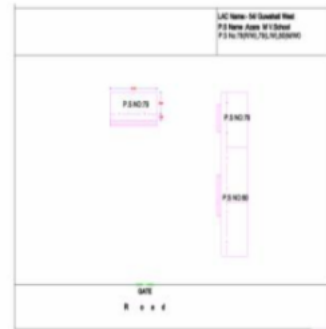

নিৰ্বাচক পঞ্জীয়ন বিষয়াৰ স্বাক্ষৰ

Nazri Naksha

Google Map View

Polling Station Building Front View

ভোটগ্ৰহন কেন্দ্ৰৰ সন্মুখৰ দৃশ্য

Cad View

Key MAP View

1 নাম : ধীৰেশ চন্দ্ৰ দত্ত পিতাৰ নাম: দেবেন্দ্ৰ চন্দ্ৰ দত্ত ঘৰ নং : ১ বয়স : 77 লিঙ্গ : পুৰুষ	GZH0002659 ফটো উপলব্ধ	2 নাম : প্ৰতিমা দত্ত স্বামীৰ নাম: ধীৰেশ চন্দ্ৰ দত্ত ঘৰ নং : ১ বয়স : 68 লিঙ্গ : মহিলা	GZH0002717 ফটো উপলব্ধ	3 নাম : জুন ৰাজখোৱা দাস স্বামীৰ নাম: ভূপেন দাস ঘৰ নং : ১ বয়স : 50 লিঙ্গ : মহিলা	GZH7840768 ফটো উপলব্ধ
4 নাম : বিশ্বজীৱ দত্ত পিতাৰ নাম: ধীৰেশ চন্দ্ৰ দত্ত ঘৰ নং : ১ বয়স : 38 লিঙ্গ : পুৰুষ	GZH0410100 ফটো উপলব্ধ	5 নাম : লাকী দত্ত পিতাৰ নাম: ধীৰেশ চন্দ্ৰ দত্ত ঘৰ নং : ১ বয়স : 32 লিঙ্গ : মহিলা	GZH7841001 ফটো উপলব্ধ	6 নাম : চতেন্দ্ৰ কুমাৰ সিং পিতাৰ নাম: ব্ৰিজ বিহাৰী সিং ঘৰ নং : ১ বয়স : 51 লিঙ্গ : পুৰুষ	GZH0002907 ফটো উপলব্ধ
7 নাম : চাৰিকা সিং স্বামীৰ নাম: চতেন্দ্ৰ কুমাৰ সিং ঘৰ নং : ১ বয়স : 46 লিঙ্গ : মহিলা	GZH0003079 ফটো উপলব্ধ	8 নাম : ভৱেশ দাস পিতাৰ নাম: ভূপেন্দ্ৰ নাৰায়ণ দাস ঘৰ নং : ২ বয়স : 59 লিঙ্গ : পুৰুষ	GZH2911071 ফটো উপলব্ধ	9 নাম : ভবানী দাস স্বামীৰ নাম: ভৱেশ দাস ঘৰ নং : ২ বয়স : 57 লিঙ্গ : মহিলা	GZH2911059 ফটো উপলব্ধ
10 নাম : দেৱেশ দাস পিতাৰ নাম: ভূপেন্দ্ৰ নাৰায়ণ দাস ঘৰ নং : ২ বয়স : 50 লিঙ্গ : পুৰুষ	GZH2911026 ফটো উপলব্ধ	11 নাম : বন্দনা দাস স্বামীৰ নাম: জীবেশ দাস ঘৰ নং : ২ বয়স : 40 লিঙ্গ : মহিলা	GZH0393157 ফটো উপলব্ধ	12 নাম : জীবেশ দাস পিতাৰ নাম: ভূপেন্দ্ৰ নাৰায়ণ দাস ঘৰ নং : ২ বয়স : 38 লিঙ্গ : পুৰুষ	GZH2911048 ফটো উপলব্ধ
13 নাম : নৱনীতা ঠাকুৰীয়া দাস স্বামীৰ নাম: দেৱেশ দাস ঘৰ নং : ২ বয়স : 35 লিঙ্গ : মহিলা	GZH2911037 ফটো উপলব্ধ	14 নাম : অনভা কাশ্যপ পিতাৰ নাম: ভৱেশ দাস ঘৰ নং : ২ বয়স : 24 লিঙ্গ : মহিলা	ANW0021881 ফটো উপলব্ধ	15 নাম : সফদৰ হাফিজ অন্যান্য: হাফিজুদ্দিন আহমেদ ঘৰ নং : ২ বয়স : 20 লিঙ্গ : পুৰুষ	ANW0123612 ফটো উপলব্ধ
16 নাম : মণিকা সিংহ স্বামীৰ নাম: নিৰজ সিংহ ঘৰ নং : 3 বয়স : 51 লিঙ্গ : মহিলা	GZH8441483 ফটো উপলব্ধ	17 নাম : নিৰজ সিংহ পিতাৰ নাম: ৰামাসিচ সিংহ ঘৰ নং : 3 বয়স : 51 লিঙ্গ : পুৰুষ	GZH8441472 ফটো উপলব্ধ	18 নাম : বিপিন চন্দ্ৰ ভূঞা পিতাৰ নাম: মুখেশ্বৰ ভূঞা ঘৰ নং : ৫ বয়স : 76 লিঙ্গ : পুৰুষ	GZH7840688 ফটো উপলব্ধ
19 নাম : মালতী দাস স্বামীৰ নাম: নৰেশ দাস ঘৰ নং : ৫ বয়স : 70 লিঙ্গ : মহিলা	GZH0230409 ফটো উপলব্ধ	20 নাম : ঋতুৰাজ ভূঞা পিতাৰ নাম: বিপিন চন্দ্ৰ ভূঞা ঘৰ নং : ৫ বয়স : 40 লিঙ্গ : পুৰুষ	GZH7840702 ফটো উপলব্ধ	21 নাম : নভস্বতী ভূঞা পিতাৰ নাম: বিপিন চন্দ্ৰ ভূঞা ঘৰ নং : ৫ বয়স : 35 লিঙ্গ : মহিলা	GZH7840713 ফটো উপলব্ধ
22 নাম : মুগাংক বৰুৱা পিতাৰ নাম: ৰাজেশ বৰুৱা ঘৰ নং : 5 বয়স : 20 লিঙ্গ : পুৰুষ	ANW0064931 ফটো উপলব্ধ	23 নাম : ৰাজেশ বৰুৱা পিতাৰ নাম: হৰমোহন বৰুৱা ঘৰ নং : ৫ বয়স : 51 লিঙ্গ : পুৰুষ	GZH0230516 ফটো উপলব্ধ	24 নাম : ফুল মনি বৰুৱা স্বামীৰ নাম: ৰাজেশ বৰুৱা ঘৰ নং : ৫ বয়স : 42 লিঙ্গ : মহিলা	GZH0230557 ফটো উপলব্ধ
25 নাম : জ্যোতি প্ৰকাশ গোস্বামী পিতাৰ নাম: চক্ৰধৰ মহন্ত ঘৰ নং : ৬ বয়স : 59 লিঙ্গ : পুৰুষ	GZH0470955 ফটো উপলব্ধ	26 নাম : জোনমনি মহন্ত স্বামীৰ নাম: জ্যোতি প্ৰকাশ গোস্বামী ঘৰ নং : ৬ বয়স : 54 লিঙ্গ : মহিলা	GZH0470997 ফটো উপলব্ধ	27 নাম : অভিনীতা গোস্বামী পিতাৰ নাম: জ্যোতি প্ৰকাশ গোস্বামী ঘৰ নং : ০৬ বয়স : 26 লিঙ্গ : মহিলা	GZH0677211 ফটো উপলব্ধ
28 নাম : হিৰণ্য কুমাৰ দাস পিতাৰ নাম: লীৰ কুমাৰ দাস ঘৰ নং : ০৭ বয়স : 63 লিঙ্গ : পুৰুষ	GZH0677377 ফটো উপলব্ধ	29 নাম : জৰি দাস স্বামীৰ নাম: হিৰণ্য কুমাৰ দাস ঘৰ নং : ০৭ বয়স : 52 লিঙ্গ : মহিলা	GZH0677336 ফটো উপলব্ধ	30 নাম : দিগন্ত দাস পিতাৰ নাম: হিৰণ্য কুমাৰ দাস ঘৰ নং : ০৭ বয়স : 30 লিঙ্গ : পুৰুষ	GZH0677294 ফটো উপলব্ধ