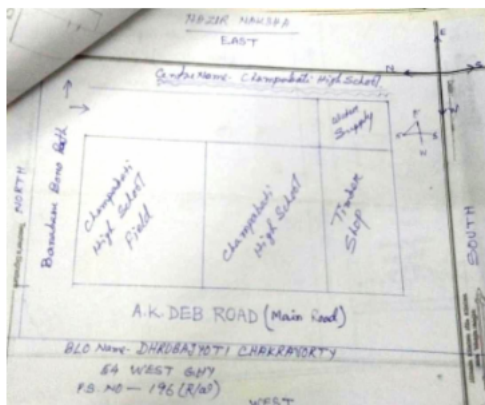

Nazri Naksha