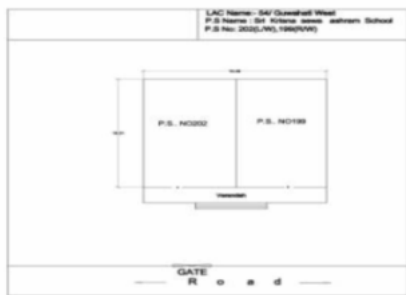

নিৰ্বাচক পঞ্জীয়ন বিষয়াৰ স্বাক্ষৰ

Nazri Naksha

Google Map View

Polling Station Building Front View

ভোটগ্রহন কেন্দ্ৰৰ সন্মুখৰ দৃশ্য

Cad View

Key MAP View

1 নাম : সবিতা বিশ্বাস স্বামীৰ নাম: নৃপেন বিশ্বাস ঘৰ নং : 01 বয়স : 43 লিঙ্গ : মহিলা	GZH1845778 ফটো উপলব্ধ	2 নাম : প্ৰিয়া সুব্ৰধৰ পিতাৰ নাম: দীনেশ সুব্ৰধৰ ঘৰ নং : 01 বয়স : 31 লিঙ্গ : মহিলা	GZH0993618 ফটো উপলব্ধ	3 নাম : প্ৰসেনজিৎ বিশ্বাস পিতাৰ নাম: নৃপেণ বিশ্বাস ঘৰ নং : 01 বয়স : 23 লিঙ্গ : পুৰুষ	GZH2943298 ফটো উপলব্ধ
4 নাম : মঃ আছাদ আলী পিতাৰ নাম: মঃ চফিউৰ আলী ঘৰ নং : 01 বয়স : 19 লিঙ্গ : পুৰুষ	ANW0130849 ফটো উপলব্ধ	5 নাম : লক্ষণ মণ্ডল পিতাৰ নাম: বিজয় মণ্ডল ঘৰ নং : 2 বয়স : 73 লিঙ্গ : পুৰুষ	GZH0023175 ফটো উপলব্ধ	6 নাম : মনিলা মণ্ডল স্বামীৰ নাম: লক্ষণ মণ্ডল ঘৰ নং : 2 বয়স : 63 লিঙ্গ : মহিলা	GZH1846599 ফটো উপলব্ধ
7 নাম : বাপ্পী মণ্ডল পিতাৰ নাম: লক্ষণ মণ্ডল ঘৰ নং : 2 বয়স : 41 লিঙ্গ : পুৰুষ	GZH0023197 ফটো উপলব্ধ	8 নাম : বাবুল মণ্ডল পিতাৰ নাম: লক্ষণ মণ্ডল ঘৰ নং : 2 বয়স : 38 লিঙ্গ : পুৰুষ	GZH1844184 ফটো উপলব্ধ	9 নাম : কবিতা মন্দল স্বামীৰ নাম: বাপ্পী মন্দল ঘৰ নং : 2 বয়স : 28 লিঙ্গ : মহিলা	GZH0921924 ফটো উপলব্ধ
10 নাম : ঋষিকা বিশ্বাস পিতাৰ নাম: নকুল বিশ্বাস ঘৰ নং : 02 বয়স : 19 লিঙ্গ : মহিলা	ANW0115733 ফটো উপলব্ধ	11 নাম : আভাৰানী বনিক স্বামীৰ নাম: হৰিপদো বনিক ঘৰ নং : 3 বয়স : 77 লিঙ্গ : মহিলা	GZH0023182 ফটো উপলব্ধ	12 নাম : বীনা বনিক স্বামীৰ নাম: গৌতম বনিক ঘৰ নং : 3 বয়স : 45 লিঙ্গ : মহিলা	GZH0023184 ফটো উপলব্ধ
13 নাম : অমন বণিক পিতাৰ নাম: গৌতম বণিক ঘৰ নং : 3 বয়স : 24 লিঙ্গ : পুৰুষ	GZH1913565 ফটো উপলব্ধ	14 নাম : মানিক দাস পিতাৰ নাম: মাখন দাস ঘৰ নং : 4 বয়স : 75 লিঙ্গ : পুৰুষ	GZH1842462 ফটো উপলব্ধ	15 নাম : সৰস্বতী দাস স্বামীৰ নাম: মানিক দাস ঘৰ নং : 4 বয়স : 70 লিঙ্গ : মহিলা	GZH1842473 ফটো উপলব্ধ
16 নাম : সুভাষ দাস পিতাৰ নাম: মানিক দাস ঘৰ নং : 4 বয়স : 48 লিঙ্গ : পুৰুষ	GZH1842484 ফটো উপলব্ধ	17 নাম : নমিতা দাস স্বামীৰ নাম: সুভাষ দাস ঘৰ নং : 4 বয়স : 45 লিঙ্গ : মহিলা	GZH1842495 ফটো উপলব্ধ	18 নাম : বাপ্পী দাস পিতাৰ নাম: মানিক দাস ঘৰ নং : 4 বয়স : 42 লিঙ্গ : পুৰুষ	GZH1842508 ফটো উপলব্ধ
19 নাম : জ্যোতি দাস স্বামীৰ নাম: বাপ্পী দাস ঘৰ নং : 4 বয়স : 31 লিঙ্গ : মহিলা	GZH2654507 ফটো উপলব্ধ	20 নাম : কৰন মণ্ডল পিতাৰ নাম: বাদল মণ্ডল ঘৰ নং : 5 বয়স : 22 লিঙ্গ : পুৰুষ	GZH2726487 ফটো উপলব্ধ	21 নাম : অৰ্জুন মণ্ডল পিতাৰ নাম: বাদল মণ্ডল ঘৰ নং : 5 বয়স : 22 লিঙ্গ : পুৰুষ	GZH2734168 ফটো উপলব্ধ
22 নাম : গজেন ৰায় পিতাৰ নাম: গোলোক ৰায় ঘৰ নং : 6 বয়স : 73 লিঙ্গ : পুৰুষ	GZH1842235 ফটো উপলব্ধ	23 নাম : মহিলা ৰায় স্বামীৰ নাম: গজেন ৰায় ঘৰ নং : 6 বয়স : 62 লিঙ্গ : মহিলা	GZH1842246 ফটো উপলব্ধ	24 নাম : ৰতন সৰকাৰ পিতাৰ নাম: ভৰত সৰকাৰ ঘৰ নং : 6 বয়স : 45 লিঙ্গ : পুৰুষ	GZH0023132 ফটো উপলব্ধ
25 নাম : গৌৰাংগ ৰায় পিতাৰ নাম: গজেন ৰায় ঘৰ নং : 6 বয়স : 41 লিঙ্গ : পুৰুষ	GZH1842279 ফটো উপলব্ধ	26 নাম : ঝুমা সৰকাৰ স্বামীৰ নাম: ৰতন সৰকাৰ ঘৰ নং : 6 বয়স : 38 লিঙ্গ : মহিলা	GZH0023134 ফটো উপলব্ধ	27 নাম : গৌতম ৰায় পিতাৰ নাম: গজেন্দ্ৰ ৰায় ঘৰ নং : 6 বয়স : 36 লিঙ্গ : পুৰুষ	GZH0023023 ফটো উপলব্ধ
28 নাম : মামনী মণ্ডল ৰায় স্বামীৰ নাম: গৌৰাংগ ৰায় ঘৰ নং : 6 বয়স : 30 লিঙ্গ : মহিলা	GZH0023024 ফটো উপলব্ধ	29 নাম : সুনিলা ৰায় স্বামীৰ নাম: মনিন্দ্ৰ নাথ ৰায় ঘৰ নং : 7 বয়স : 68 লিঙ্গ : মহিলা	GZH1842075 ফটো উপলব্ধ	30 নাম : আদিত চন্দ্ৰ দাস পিতাৰ নাম: মুকুন্দ দাস ঘৰ নং : 7 বয়স : 52 লিঙ্গ : পুৰুষ	GZH0022873 ফটো উপলব্ধ