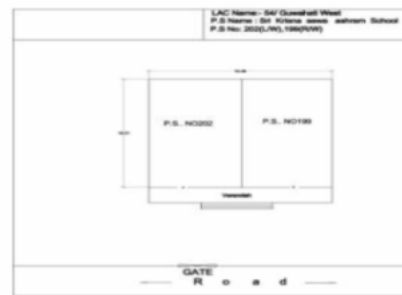

নিৰ্বাচক পঞ্জীয়ন বিষয়াৰ স্বাক্ষৰ

Nazri Naksha

Google Map View

Polling Station Building Front View

ভোটগ্রহন কেন্দ্ৰৰ সন্মুখৰ দৃশ্য

Cad View

Key MAP View

1 নাম : সবিতা বিশ্বাস স্বামীৰ নাম: নৃপেন বিশ্বাস ঘৰ নং : 01 বয়স : 43 লিঙ্গ : মহিলা	GZH1845778 ফটো উপলব্ধ	2 নাম : প্ৰিয়া সুব্ৰধৰ পিতাৰ নাম: দীনেশ সুব্ৰধৰ ঘৰ নং : 01 বয়স : 31 লিঙ্গ : মহিলা	GZH0993618 ফটো উপলব্ধ	3 নাম : প্ৰসেনজিৎ বিশ্বাস পিতাৰ নাম: নৃপেণ বিশ্বাস ঘৰ নং : 01 বয়স : 23 লিঙ্গ : পুৰুষ	GZH2943298 ফটো উপলব্ধ
4 নাম : মঃ আছাদ আলী পিতাৰ নাম: মঃ চফিউৰ আলী ঘৰ নং : 01 বয়স : 19 লিঙ্গ : পুৰুষ	ANW0130849 ফটো উপলব্ধ	5 নাম : লক্ষণ মণ্ডল পিতাৰ নাম: বিজয় মণ্ডল ঘৰ নং : 2 বয়স : 73 লিঙ্গ : পুৰুষ	GZH0023175 ফটো উপলব্ধ	6 নাম : মনিলা মণ্ডল স্বামীৰ নাম: লক্ষণ মণ্ডল ঘৰ নং : 2 বয়স : 63 লিঙ্গ : মহিলা	GZH1846599 ফটো উপলব্ধ
7 নাম : বাপ্পী মণ্ডল পিতাৰ নাম: লক্ষণ মণ্ডল ঘৰ নং : 2 বয়স : 41 লিঙ্গ : পুৰুষ	GZH0023197 ফটো উপলব্ধ	8 নাম : বাবুল মণ্ডল পিতাৰ নাম: লক্ষণ মণ্ডল ঘৰ নং : 2 বয়স : 38 লিঙ্গ : পুৰুষ	GZH1844184 ফটো উপলব্ধ	9 নাম : কবিতা মন্দল স্বামীৰ নাম: বাপ্পী মন্দল ঘৰ নং : 2 বয়স : 28 লিঙ্গ : মহিলা	GZH0921924 ফটো উপলব্ধ
10 নাম : ঋষিকা বিশ্বাস পিতাৰ নাম: নকুল বিশ্বাস ঘৰ নং : 02 বয়স : 19 লিঙ্গ : মহিলা	ANW0115733 ফটো উপলব্ধ	11 নাম : আভাৰানী বনিক স্বামীৰ নাম: হৰিপদো বনিক ঘৰ নং : 3 বয়স : 77 লিঙ্গ : মহিলা	GZH0023182 ফটো উপলব্ধ	12 নাম : বীনা বনিক স্বামীৰ নাম: গৌতম বনিক ঘৰ নং : 3 বয়স : 45 লিঙ্গ : মহিলা	GZH0023184 ফটো উপলব্ধ
13 নাম : অমন বণিক পিতাৰ নাম: গৌতম বণিক ঘৰ নং : 3 বয়স : 24 লিঙ্গ : পুৰুষ	GZH1913565 ফটো উপলব্ধ	14 নাম : মানিক দাস পিতাৰ নাম: মাখন দাস ঘৰ নং : 4 বয়স : 75 লিঙ্গ : পুৰুষ	GZH1842462 ফটো উপলব্ধ	15 নাম : সৰস্বতী দাস স্বামীৰ নাম: মানিক দাস ঘৰ নং : 4 বয়স : 70 লিঙ্গ : মহিলা	GZH1842473 ফটো উপলব্ধ
16 নাম : সুভাষ দাস পিতাৰ নাম: মানিক দাস ঘৰ নং : 4 বয়স : 48 লিঙ্গ : পুৰুষ	GZH1842484 ফটো উপলব্ধ	17 নাম : নমিতা দাস স্বামীৰ নাম: সুভাষ দাস ঘৰ নং : 4 বয়স : 45 লিঙ্গ : মহিলা	GZH1842495 ফটো উপলব্ধ	18 নাম : বাপ্পী দাস পিতাৰ নাম: মানিক দাস ঘৰ নং : 4 বয়স : 42 লিঙ্গ : পুৰুষ	GZH1842508 ফটো উপলব্ধ
19 নাম : জ্যোতি দাস স্বামীৰ নাম: বাপ্পী দাস ঘৰ নং : 4 বয়স : 31 লিঙ্গ : মহিলা	GZH2654507 ফটো উপলব্ধ	20 নাম : কৰন মণ্ডল পিতাৰ নাম: বাদল মণ্ডল ঘৰ নং : 5 বয়স : 22 লিঙ্গ : পুৰুষ	GZH2726487 ফটো উপলব্ধ	21 নাম : অৰ্জুন মণ্ডল পিতাৰ নাম: বাদল মণ্ডল ঘৰ নং : 5 বয়স : 22 লিঙ্গ : পুৰুষ	GZH2734168 ফটো উপলব্ধ
22 নাম : গজেন ৰায় পিতাৰ নাম: গোলোক ৰায় ঘৰ নং : 6 বয়স : 73 লিঙ্গ : পুৰুষ	GZH1842235 ফটো উপলব্ধ	23 নাম : মহিলা ৰায় স্বামীৰ নাম: গজেন ৰায় ঘৰ নং : 6 বয়স : 62 লিঙ্গ : মহিলা	GZH1842246 ফটো উপলব্ধ	24 নাম : ৰতন সৰকাৰ পিতাৰ নাম: ভৰত সৰকাৰ ঘৰ নং : 6 বয়স : 45 লিঙ্গ : পুৰুষ	GZH0023132 ফটো উপলব্ধ
25 নাম : গৌৰাংগ ৰায় পিতাৰ নাম: গজেন ৰায় ঘৰ নং : 6 বয়স : 41 লিঙ্গ : পুৰুষ	GZH1842279 ফটো উপলব্ধ	26 নাম : ঝুমা সৰকাৰ স্বামীৰ নাম: ৰতন সৰকাৰ ঘৰ নং : 6 বয়স : 38 লিঙ্গ : মহিলা	GZH0023134 ফটো উপলব্ধ	27 নাম : গৌতম ৰায় পিতাৰ নাম: গজেন্দ্ৰ ৰায় ঘৰ নং : 6 বয়স : 36 লিঙ্গ : পুৰুষ	GZH0023023 ফটো উপলব্ধ
28 নাম : মামনী মণ্ডল ৰায় স্বামীৰ নাম: গৌৰাংগ ৰায় ঘৰ নং : 6 বয়স : 30 লিঙ্গ : মহিলা	GZH0023024 ফটো উপলব্ধ	29 নাম : সুনিলা ৰায় স্বামীৰ নাম: মনিন্দ্ৰ নাথ ৰায় ঘৰ নং : 7 বয়স : 68 লিঙ্গ : মহিলা	GZH1842075 ফটো উপলব্ধ	30 নাম : আদিত চন্দ্ৰ দাস পিতাৰ নাম: মুকুন্দ দাস ঘৰ নং : 7 বয়স : 52 লিঙ্গ : পুৰুষ	GZH0022873 ফটো উপলব্ধ