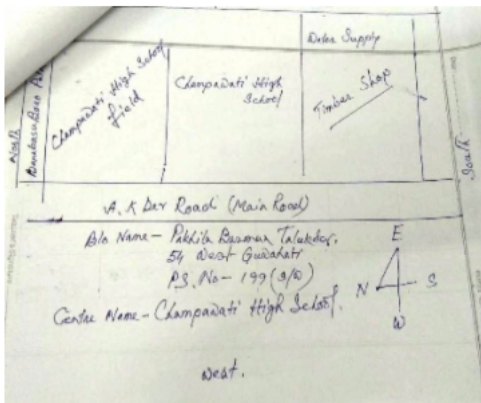

Nazri Naksha