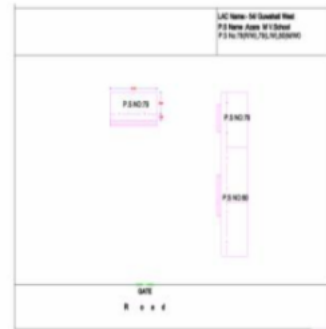

নিৰ্বাচক পঞ্জীয়ন বিষয়াৰ স্বাক্ষৰ

Nazri Naksha

Google Map View

Polling Station Building Front View

ভোটগ্ৰহন কেন্দ্ৰৰ সন্মুখৰ দৃশ্য

Cad View

Key MAP View

1 নাম : দিলীপী দত্ত স্বামীৰ নাম: প্রভাত চন্দ্ৰ শৰ্মা ঘৰ নং : ১ বয়স : 69 লিঙ্গ : মহিলা	GZH7943386 ফটো উপলব্ধ	2 নাম : সমাৰেংদ কুমাৰ নাথ অন্যান্য: চুজাতী নাথ ঘৰ নং : 01 বয়স : 69 লিঙ্গ : পুৰুষ	GZH2915643 ফটো উপলব্ধ	3 নাম : প্রভাত চন্দ্ৰ শৰ্মা পিতাৰ নাম: দেবেন্দ্ৰ নাথ শৰ্মা ঘৰ নং : ১ বয়স : 68 লিঙ্গ : পুৰুষ	GZH7943375 ফটো উপলব্ধ
4 নাম : ভাৰতী ডেকা পিতাৰ নাম: হৰবিন্দ ডেকা ঘৰ নং : ১ বয়স : 59 লিঙ্গ : মহিলা	GZH7942805 ফটো উপলব্ধ	5 নাম : প্রনতি শৰ্মা স্বামীৰ নাম: প্রভাত চন্দ্ৰ শৰ্মা ঘৰ নং : ১ বয়স : 59 লিঙ্গ : মহিলা	GZH7943397 ফটো উপলব্ধ	6 নাম : বিভা বাণী কলিতা পিতাৰ নাম: নৰেশ্বৰ কলিতা ঘৰ নং : ১ বয়স : 40 লিঙ্গ : মহিলা	GZH7943126 ফটো উপলব্ধ
7 নাম : বিদ্যারতী দাস স্বামীৰ নাম: শ্যাম দাস ঘৰ নং : ১ বয়স : 37 লিঙ্গ : মহিলা	GZH7943364 ফটো উপলব্ধ	8 নাম : ভাস্কৰ জ্যোতি কলিতা পিতাৰ নাম: নৰেশ্বৰ কলিতা ঘৰ নং : ১ বয়স : 36 লিঙ্গ : পুৰুষ	GZH7943137 ফটো উপলব্ধ	9 নাম : জোনালী ডেকা অন্যান্য: হৰবিন্দ ডেকা ঘৰ নং : ১ বয়স : 36 লিঙ্গ : মহিলা	GZH7942816 ফটো উপলব্ধ
10 নাম : অপূৰ্ব দাস পিতাৰ নাম: বাবুল দাস ঘৰ নং : ১ বয়স : 35 লিঙ্গ : পুৰুষ	GZH7942850 ফটো উপলব্ধ	11 নাম : বৰ্ণালী ডেকা অন্যান্য: হৰবিন্দ ডেকা ঘৰ নং : ১ বয়স : 34 লিঙ্গ : মহিলা	GZH7942827 ফটো উপলব্ধ	12 নাম : জ্যোতিস্মিতা হাজৰিকা পিতাৰ নাম: মনজিত কুমাৰ হাজৰিকা ঘৰ নং : ১ বয়স : 33 লিঙ্গ : মহিলা	GZH7943080 ফটো উপলব্ধ
13 নাম : অমৰজ্যোতি শৰ্মা পিতাৰ নাম: প্রভাত চন্দ্ৰ শৰ্মা ঘৰ নং : ১ বয়স : 32 লিঙ্গ : পুৰুষ	GZH7943400 ফটো উপলব্ধ	14 নাম : কঙ্কণ দাস পিতাৰ নাম: যতীশ দাস ঘৰ নং : ১ বয়স : 31 লিঙ্গ : পুৰুষ	GZH7943104 ফটো উপলব্ধ	15 নাম : ভাস্কৰ জ্যোতি শৰ্মা পিতাৰ নাম: প্রভাত কুমাৰ শৰ্মা ঘৰ নং : ০১ বয়স : 29 লিঙ্গ : পুৰুষ	GZH0339036 ফটো উপলব্ধ
16 নাম : হিলী কলিতা পিতাৰ নাম: সুবোধ কলিতা ঘৰ নং : 02 বয়স : 43 লিঙ্গ : মহিলা	GZH2253508 ফটো উপলব্ধ	17 নাম : প্ৰানজিত কুমাৰ হাজৰিকা পিতাৰ নাম: তাৰিণী চৰন হাজৰিকা ঘৰ নং : ১০ বয়স : 63 লিঙ্গ : পুৰুষ	GZH0681163 ফটো উপলব্ধ	18 নাম : বেখা মেধী স্বামীৰ নাম: জয়ন্ত মেধী ঘৰ নং : ১০ বয়স : 38 লিঙ্গ : মহিলা	GZH0681494 ফটো উপলব্ধ
19 নাম : অভিলাষা হাজৰিকা পিতাৰ নাম: প্ৰানজিত কুমাৰ হাজৰিকা ঘৰ নং : 10 বয়স : 20 লিঙ্গ : মহিলা	ANW0144097 ফটো উপলব্ধ	20 নাম : বিশ্বজিত বৰুৱা পিতাৰ নাম: পিকু ঘৰ নং : 11 বয়স : 29 লিঙ্গ : পুৰুষ	ANW0072868 ফটো উপলব্ধ	21 নাম : ইৰা দাস পিতাৰ নাম: ফটিক দাস ঘৰ নং : ১২ বয়স : 45 লিঙ্গ : মহিলা	GZH0005172 ফটো উপলব্ধ
22 নাম : বিজয় চুবৰ পিতাৰ নাম: তিলেশ্বৰ চুবৰ ঘৰ নং : 18 বয়স : 37 লিঙ্গ : মহিলা	JXP6135611 ফটো উপলব্ধ	23 নাম : অনপম ভূঞা পিতাৰ নাম: অশ্বিনী কুমাৰ ভূঞা ঘৰ নং : ৩৫ বয়স : 48 লিঙ্গ : পুৰুষ	GZH7936643 ফটো উপলব্ধ	E 24 নাম : ধৰনী চৌধুৰী পিতাৰ নাম: পৌৰীচৰন চৌধুৰী ঘৰ নং : ৩৬ বয়স : 87 লিঙ্গ : পুৰুষ	GZH7938989 ফটো উপলব্ধ
25 নাম : মইনা চৌধুৰী স্বামীৰ নাম: ধৰনী চৌধুৰী ঘৰ নং : ৩৬ বয়স : 77 লিঙ্গ : মহিলা	GZH7938990 ফটো উপলব্ধ	26 নাম : দীপক চৌধুৰী পিতাৰ নাম: ধৰনী চৌধুৰী ঘৰ নং : ৩৬ বয়স : 58 লিঙ্গ : পুৰুষ	GZH7939006 ফটো উপলব্ধ	27 নাম : নিপেন চৌধুৰী পিতাৰ নাম: ধৰনী চৌধুৰী ঘৰ নং : ৩৬ বয়স : 49 লিঙ্গ : পুৰুষ	GZH7939028 ফটো উপলব্ধ
28 নাম : বিচিত্ৰা দাস স্বামীৰ নাম: ৰাঘব দাস ঘৰ নং : ৩৭ বয়স : 57 লিঙ্গ : মহিলা	GZH7934589 ফটো উপলব্ধ	29 নাম : সন্তোষ দাস পিতাৰ নাম: ৰাঘব দাস ঘৰ নং : ৩৭ বয়স : 52 লিঙ্গ : পুৰুষ	GZH7934567 ফটো উপলব্ধ	30 নাম : বন্দনা দাস পিতাৰ নাম: ৰাঘব দাস ঘৰ নং : ৩৭ বয়স : 45 লিঙ্গ : মহিলা	GZH7934578 ফটো উপলব্ধ