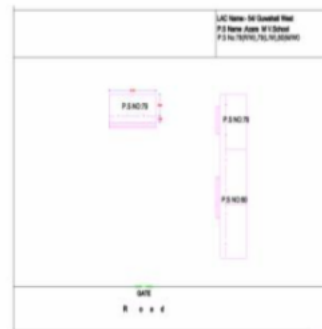

নিৰ্বাচক পঞ্জীয়ন বিষয়াৰ স্বাক্ষৰ

Nazri Naksha

Google Map View

Polling Station Building Front View

ভোটগ্ৰহন কেন্দ্ৰৰ সন্মুখৰ দৃশ্য

Cad View

Key MAP View

| | | | | | |
|--|--------------------------|---|--------------------------|--|--------------------------|
| 1 নাম : বিমল সূত্ৰধৰ পিতাৰ নাম: সুবাল সূত্ৰধৰ ঘৰ নং : 1 বয়স : 29 লিঙ্গ : পুৰুষ | GZH2428787 ফটো উপলব্ধ | 2 নাম : মধুছন্দা বণিক স্বামীৰ নাম: সঞ্জয় কুমাৰ বণিক ঘৰ নং : 2সী-103, শাইন সন্সাৰ বয়স : 46 লিঙ্গ : মহিলা | DML0205559 ফটো উপলব্ধ | 3 নাম : অভিজিত শৰ্মা পিতাৰ নাম: কমলা কান্ত শৰ্মা ঘৰ নং : 3 বয়স : 65 লিঙ্গ : পুৰুষ | FCM6436915 ফটো উপলব্ধ |
| 4 নাম : হিৰনময়ী শৰ্মা স্বামীৰ নাম: অভিজিত শৰ্মা ঘৰ নং : 3 বয়স : 55 লিঙ্গ : মহিলা | FCM6436926 ফটো উপলব্ধ | 5 নাম : সুৰঞ্জনা শৰ্মা পিতাৰ নাম: অভিজিত শৰ্মা ঘৰ নং : 3 বয়স : 26 লিঙ্গ : মহিলা | GZH0791939 ফটো উপলব্ধ | # 6 নাম : মধুবালা কুমাৰী দাস পিতাৰ নাম: কমল দাস ঘৰ নং : 3বি-302, শাইন সন্সাৰ বয়স : 38 লিঙ্গ : মহিলা | DZN0422428 ফটো উপলব্ধ |
| 7 নাম : খদিজা বেগম মাতৃৰ নাম: চমৰট বিবি ঘৰ নং : 5 বয়স : 46 লিঙ্গ : মহিলা | GZH2592053 ফটো উপলব্ধ | 8 নাম : নাজমুল আলী অন্যান্য: চম্ৰিট বিবি ঘৰ নং : 005 বয়স : 28 লিঙ্গ : পুৰুষ | GZH2592095 ফটো উপলব্ধ | 9 নাম : হিমাংশু তালুকদাৰ পিতাৰ নাম: হৰেন্দ্ৰ নাথ তালুকদাৰ ঘৰ নং : 19 বয়স : 53 লিঙ্গ : পুৰুষ | CGJ1368269 ফটো উপলব্ধ |
| 10 নাম : ইজাজ আলী পিতাৰ নাম: চাহিদ আলী ঘৰ নং : 021 বয়স : 26 লিঙ্গ : পুৰুষ | GZH2579688 ফটো উপলব্ধ | 11 নাম : আৰবাছ আলী পিতাৰ নাম: চাহিদ আলী ঘৰ নং : 021 বয়স : 22 লিঙ্গ : পুৰুষ | GZH2579696 ফটো উপলব্ধ | 12 নাম : চুইতি বেগম পিতাৰ নাম: ইজাজ ঘৰ নং : 21 বয়স : 21 লিঙ্গ : মহিলা | GZH0955096 ফটো উপলব্ধ |
| 13 নাম : সনেশ্বৰ বড়ো বড়ো মাতৃৰ নাম: সাৰতী বসুমতাৰি ঘৰ নং : 25 জুবে পটগাঁৱ এল.পী.শ বয়স : 22 লিঙ্গ : পুৰুষ | GZH2633675 ফটো উপলব্ধ | 14 নাম : অলউইন তমিজ পিতাৰ নাম: তমিজ আলী ঘৰ নং : 37 বয়স : 23 লিঙ্গ : মহিলা | GZH2616506 ফটো উপলব্ধ | 15 নাম : ফুল কুমাৰী দাস স্বামীৰ নাম: ৰবীন দাস ঘৰ নং : 3৮ বয়স : 50 লিঙ্গ : মহিলা | GZH8040957 ফটো উপলব্ধ |
| 16 নাম : জগদীশ চন্দ্ৰ নাথ পিতাৰ নাম: উমেশ চন্দ্ৰ নাথ ঘৰ নং : ৫০ বয়স : 49 লিঙ্গ : পুৰুষ | GZH8040968 ফটো উপলব্ধ | 17 নাম : উপাশ্ৰী নাথ পিতাৰ নাম: জগদীশ চন্দ্ৰ নাথ ঘৰ নং : 50 বয়স : 23 লিঙ্গ : মহিলা | ANW0154617 ফটো উপলব্ধ | 18 নাম : দীপ জ্যোতি নাথ পিতাৰ নাম: জগদীশ চন্দ্ৰ নাথ ঘৰ নং : 50 বয়স : 19 লিঙ্গ : পুৰুষ | ANW0154625 ফটো উপলব্ধ |
| 19 নাম : জিত দাস পিতাৰ নাম: অমূল্য দাস ঘৰ নং : 54 বয়স : 32 লিঙ্গ : পুৰুষ | ANW0024794 ফটো উপলব্ধ | 20 নাম : ভনিতা দাস মাতৃৰ নাম: ফুল কুমাৰী দাস ঘৰ নং : ৫৪ বয়স : 27 লিঙ্গ : মহিলা | GZH0788604 ফটো উপলব্ধ | 21 নাম : চাহিল বিশ্বাস পিতাৰ নাম: উৎপল কুমাৰ বিশ্বাস ঘৰ নং : 78 জি বয়স : 22 লিঙ্গ : পুৰুষ | ANW0026666 ফটো উপলব্ধ |
| 22 নাম : অচ্যুত বৰ্মন পিতাৰ নাম: লক্ষেশ্বৰ ঘৰ নং : 79 খ বয়স : 53 লিঙ্গ : পুৰুষ | KMH1340314 ফটো উপলব্ধ | 23 নাম : সঞ্জীৱ দাস পিতাৰ নাম: ধানু দাস ঘৰ নং : 81 বয়স : 24 লিঙ্গ : পুৰুষ | GZH1968080 ফটো উপলব্ধ | 24 নাম : বিছাশ্ৰী বৰ্মন পিতাৰ নাম: দীনেশ বৰ্মন ঘৰ নং : ৮১ বয়স : 23 লিঙ্গ : মহিলা | GZH2266625 ফটো উপলব্ধ |
| 25 নাম : মাধবী কলিতা স্বামীৰ নাম: দামোদৰ কলিতা ঘৰ নং : ৮২ বয়স : 30 লিঙ্গ : মহিলা | GZH8041416 ফটো উপলব্ধ | 26 নাম : সঞ্জিতা কলিতা পিতাৰ নাম: দামোদৰ কলিতা ঘৰ নং : 82 বয়স : 26 লিঙ্গ : মহিলা | GZH2482156 ফটো উপলব্ধ | 27 নাম : অনন্যা কলিতা পিতাৰ নাম: সমুদ্ৰ কলিতা ঘৰ নং : 94 ক বয়স : 20 লিঙ্গ : মহিলা | ANW0026047 ফটো উপলব্ধ |
| 28 নাম : ৰূপা ব্ৰহ্ম স্বামীৰ নাম: অনীল ব্ৰহ্ম ঘৰ নং : 100এবি বয়স : 45 লিঙ্গ : মহিলা | GZH0954586 ফটো উপলব্ধ | 29 নাম : দীপাক্ষৰ দাস পিতাৰ নাম: গোবিন্দ দাস ঘৰ নং : ১০২ বয়স : 26 লিঙ্গ : পুৰুষ | GZH1908664 ফটো উপলব্ধ | 30 নাম : বিশ্বজিত দাস পিতাৰ নাম: বিজয়া কুমাৰ দাস ঘৰ নং : ১০৭ বয়স : 39 লিঙ্গ : পুৰুষ | GZH2911582 ফটো উপলব্ধ |