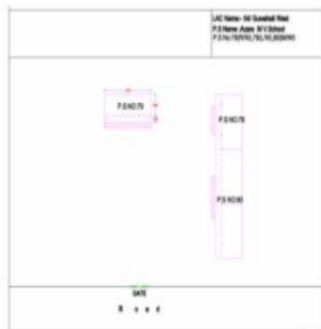

নিৰ্বাচক পঞ্জীয়ন বিষয়াৰ স্বাক্ষৰ

Nazri Naksha

Google Map View

Polling Station Building Front View

ভোটগ্ৰহন কেন্দ্ৰৰ সন্মুখৰ দৃশ্য

Cad View

Key MAP View

| | | | | | |
|--|--------------------------|---|--------------------------|--|--------------------------|
| 1 নাম : বিমল সূত্ৰধৰ পিতাৰ নাম: সুবাল সূত্ৰধৰ ঘৰ নং : 1 বয়স : 29 লিঙ্গ : পুৰুষ | GZH2428787 ফটো উপলব্ধ | 2 নাম : মধুছন্দা বণিক স্বামীৰ নাম: সঞ্জয় কুমাৰ বণিক ঘৰ নং : 2সী-103, শাইন সন্সাৰ বয়স : 46 লিঙ্গ : মহিলা | DML0205559 ফটো উপলব্ধ | 3 নাম : অভিজিত শৰ্মা পিতাৰ নাম: কমলা কান্ত শৰ্মা ঘৰ নং : 3 বয়স : 65 লিঙ্গ : পুৰুষ | FCM6436915 ফটো উপলব্ধ |
| 4 নাম : হিৰনময়ী শৰ্মা স্বামীৰ নাম: অভিজিত শৰ্মা ঘৰ নং : 3 বয়স : 55 লিঙ্গ : মহিলা | FCM6436926 ফটো উপলব্ধ | 5 নাম : সুৰঞ্জনা শৰ্মা পিতাৰ নাম: অভিজিত শৰ্মা ঘৰ নং : 3 বয়স : 26 লিঙ্গ : মহিলা | GZH0791939 ফটো উপলব্ধ | # 6 নাম : মধুবালা কুমাৰী দাস পিতাৰ নাম: কমল দাস ঘৰ নং : 3বি-302, শাইন সন্সাৰ বয়স : 38 লিঙ্গ : মহিলা | DZN0422428 ফটো উপলব্ধ |
| 7 নাম : খদিজা বেগম মাতৃৰ নাম: চমৰট বিবি ঘৰ নং : 5 বয়স : 46 লিঙ্গ : মহিলা | GZH2592053 ফটো উপলব্ধ | 8 নাম : নাজমুল আলী অন্যান্য: চম্ৰিট বিবি ঘৰ নং : 005 বয়স : 28 লিঙ্গ : পুৰুষ | GZH2592095 ফটো উপলব্ধ | 9 নাম : হিমাংশু তালুকদাৰ পিতাৰ নাম: হৰেন্দ্ৰ নাথ তালুকদাৰ ঘৰ নং : 19 বয়স : 53 লিঙ্গ : পুৰুষ | CGJ1368269 ফটো উপলব্ধ |
| 10 নাম : ইজাজ আলী পিতাৰ নাম: চাহিদ আলী ঘৰ নং : 021 বয়স : 26 লিঙ্গ : পুৰুষ | GZH2579688 ফটো উপলব্ধ | 11 নাম : আৰবাছ আলী পিতাৰ নাম: চাহিদ আলী ঘৰ নং : 021 বয়স : 22 লিঙ্গ : পুৰুষ | GZH2579696 ফটো উপলব্ধ | 12 নাম : চুইতি বেগম পিতাৰ নাম: ইজাজ ঘৰ নং : 21 বয়স : 21 লিঙ্গ : মহিলা | GZH0955096 ফটো উপলব্ধ |
| 13 নাম : সনেশ্বৰ বড়ো বড়ো মাতৃৰ নাম: সাৰতী বসুমতাৰি ঘৰ নং : 25 জুবে পটগাঁৱ এল.পী.শ বয়স : 22 লিঙ্গ : পুৰুষ | GZH2633675 ফটো উপলব্ধ | 14 নাম : অলউইন তমিজ পিতাৰ নাম: তমিজ আলী ঘৰ নং : 37 বয়স : 23 লিঙ্গ : মহিলা | GZH2616506 ফটো উপলব্ধ | 15 নাম : ফুল কুমাৰী দাস স্বামীৰ নাম: ৰবীন দাস ঘৰ নং : 3৮ বয়স : 50 লিঙ্গ : মহিলা | GZH8040957 ফটো উপলব্ধ |
| 16 নাম : জগদীশ চন্দ্ৰ নাথ পিতাৰ নাম: উমেশ চন্দ্ৰ নাথ ঘৰ নং : ৫০ বয়স : 49 লিঙ্গ : পুৰুষ | GZH8040968 ফটো উপলব্ধ | 17 নাম : উপাশ্ৰী নাথ পিতাৰ নাম: জগদীশ চন্দ্ৰ নাথ ঘৰ নং : 50 বয়স : 23 লিঙ্গ : মহিলা | ANW0154617 ফটো উপলব্ধ | 18 নাম : দীপ জ্যোতি নাথ পিতাৰ নাম: জগদীশ চন্দ্ৰ নাথ ঘৰ নং : 50 বয়স : 19 লিঙ্গ : পুৰুষ | ANW0154625 ফটো উপলব্ধ |
| 19 নাম : জিত দাস পিতাৰ নাম: অমূল্য দাস ঘৰ নং : 54 বয়স : 32 লিঙ্গ : পুৰুষ | ANW0024794 ফটো উপলব্ধ | 20 নাম : ভনিতা দাস মাতৃৰ নাম: ফুল কুমাৰী দাস ঘৰ নং : ৫৪ বয়স : 27 লিঙ্গ : মহিলা | GZH0788604 ফটো উপলব্ধ | 21 নাম : চাহিল বিশ্বাস পিতাৰ নাম: উৎপল কুমাৰ বিশ্বাস ঘৰ নং : 78 জি বয়স : 22 লিঙ্গ : পুৰুষ | ANW0026666 ফটো উপলব্ধ |
| 22 নাম : অচ্যুত বৰ্মন পিতাৰ নাম: লক্ষেশ্বৰ ঘৰ নং : 79 খ বয়স : 53 লিঙ্গ : পুৰুষ | KMH1340314 ফটো উপলব্ধ | 23 নাম : সঞ্জীৱ দাস পিতাৰ নাম: ধানু দাস ঘৰ নং : 81 বয়স : 24 লিঙ্গ : পুৰুষ | GZH1968080 ফটো উপলব্ধ | 24 নাম : বিছাশ্ৰী বৰ্মন পিতাৰ নাম: দীনেশ বৰ্মন ঘৰ নং : ৮১ বয়স : 23 লিঙ্গ : মহিলা | GZH2266625 ফটো উপলব্ধ |
| 25 নাম : মাধবী কলিতা স্বামীৰ নাম: দামোদৰ কলিতা ঘৰ নং : ৮২ বয়স : 30 লিঙ্গ : মহিলা | GZH8041416 ফটো উপলব্ধ | 26 নাম : সঞ্জিতা কলিতা পিতাৰ নাম: দামোদৰ কলিতা ঘৰ নং : 82 বয়স : 26 লিঙ্গ : মহিলা | GZH2482156 ফটো উপলব্ধ | 27 নাম : অনন্যা কলিতা পিতাৰ নাম: সমুদ্ৰ কলিতা ঘৰ নং : 94 ক বয়স : 20 লিঙ্গ : মহিলা | ANW0026047 ফটো উপলব্ধ |
| 28 নাম : ৰূপা ব্ৰহ্ম স্বামীৰ নাম: অনীল ব্ৰহ্ম ঘৰ নং : 100এবি বয়স : 45 লিঙ্গ : মহিলা | GZH0954586 ফটো উপলব্ধ | 29 নাম : দীপাক্ষৰ দাস পিতাৰ নাম: গোবিন্দ দাস ঘৰ নং : ১০২ বয়স : 26 লিঙ্গ : পুৰুষ | GZH1908664 ফটো উপলব্ধ | 30 নাম : বিশ্বজিত দাস পিতাৰ নাম: বিজয়া কুমাৰ দাস ঘৰ নং : ১০৭ বয়স : 39 লিঙ্গ : পুৰুষ | GZH2911582 ফটো উপলব্ধ |