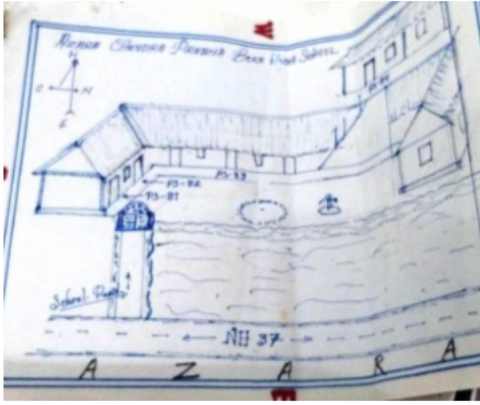

নিৰ্বাচক পঞ্জীয়ন বিষয়াৰ স্বাক্ষৰ

Nazri Naksha

Google Map View

Polling Station Building Front View

ভোটগ্ৰহন কেন্দ্ৰৰ সন্মুখৰ দৃশ্য

Cad View

Key MAP View

1 নাম : কমিনী সীঞ্জ স্বামীৰ নাম : সুরেন্দ্ৰ সীঞ্জ ঘৰ নং : 1বি-601 বয়স : 40 লিঙ্গ : মহিলা	HSV3672920 ফটো উপলব্ধ	# 2 নাম : লক্ষী বৰুৱা পিতাৰ নাম : সোনাৰাম বৰুৱা ঘৰ নং : 1বি-801 বয়স : 66 লিঙ্গ : পুৰুষ	DQT1674608 ফটো উপলব্ধ	# 3 নাম : সৌৰা শিখা বৰুৱা স্বামীৰ নাম : লক্ষী বৰুৱা ঘৰ নং : 1বি-801 বয়স : 58 লিঙ্গ : মহিলা	DQT1674595 ফটো উপলব্ধ
# 4 নাম : কৃষিতা বৰুৱা পিতাৰ নাম : লক্ষী বৰুৱা ঘৰ নং : বি-1বি-801, শাইন সম্পাৰ বয়স : 26 লিঙ্গ : মহিলা	DQT0542027 ফটো উপলব্ধ	5 নাম : কুশল শৰ্মা পিতাৰ নাম : তৰন শৰ্মা ঘৰ নং : 2আ-522 বয়স : 37 লিঙ্গ : পুৰুষ	HPS6837087 ফটো উপলব্ধ	6 নাম : দিপাঞ্জলী শৰ্মা স্বামীৰ নাম : কুশল শৰ্মা ঘৰ নং : 2আ-522 বয়স : 36 লিঙ্গ : মহিলা	ANW0081026 ফটো উপলব্ধ
7 নাম : সঞ্জয় কুমাৰ বনিক পিতাৰ নাম : যোগেশ চন্দ্ৰ বনিক ঘৰ নং : 2সী-103, শাইন সম্পাৰ বয়স : 53 লিঙ্গ : পুৰুষ	HXH9942147 ফটো উপলব্ধ	8 নাম : নৰুল বাসাৰ পিতাৰ নাম : খন্দকাৰ মকবুল হুছেইন ঘৰ নং : 2সী 207, শাইন সম্পাৰ বয়স : 63 লিঙ্গ : পুৰুষ	GZH1330729 ফটো উপলব্ধ	9 নাম : হাছিনা বেগম স্বামীৰ নাম : নৰুল বাসাৰ ঘৰ নং : 2সী 207, শাইন সম্পাৰ বয়স : 62 লিঙ্গ : মহিলা	GZH1330730 ফটো উপলব্ধ
10 নাম : জেনিফাৰ ইয়াচমিন পিতাৰ নাম : নৰুল বাসাৰ ঘৰ নং : 2সী 207, শাইন সম্পাৰ বয়স : 28 লিঙ্গ : মহিলা	GZH0358978 ফটো উপলব্ধ	11 নাম : ৰিজা ইয়াচমিন পিতাৰ নাম : নৰুল বাসাৰ ঘৰ নং : 2সী 207, শাইন সম্পাৰ বয়স : 25 লিঙ্গ : মহিলা	GZH0692046 ফটো উপলব্ধ	12 নাম : সুব্রত নাথ পিতাৰ নাম : সহদেৱ নাথ ঘৰ নং : 2সী 803 বয়স : 45 লিঙ্গ : পুৰুষ	GML1429681 ফটো উপলব্ধ
13 নাম : জমি চৌধুৰী পিতাৰ নাম : গজেন চৌধুৰী ঘৰ নং : 2সী 803 বয়স : 33 লিঙ্গ : মহিলা	CBJ1519444 ফটো উপলব্ধ	14 নাম : ডিম্পী চুতীয়া স্বামীৰ নাম : গনেশ চুতীয়া ঘৰ নং : 2সী 804 বয়স : 34 লিঙ্গ : মহিলা	DQT0283796 ফটো উপলব্ধ	15 নাম : জয়শ্ৰী দত্ত পিতাৰ নাম : ভূপেন চন্দ্ৰ দত্ত ঘৰ নং : 2বি-603 বয়স : 38 লিঙ্গ : মহিলা	HBP1936001 ফটো উপলব্ধ
16 নাম : ৰাজ ভৰদ্বাজ পিতাৰ নাম : তুলসী শৰ্মা ঘৰ নং : 3আ-401, শাইন সম্পাৰ বয়স : 50 লিঙ্গ : পুৰুষ	CQL0633222 ফটো উপলব্ধ	17 নাম : আবদুল মোতালেব পিতাৰ নাম : আকবৰ আলী দেওয়ানী ঘৰ নং : 115 বয়স : 58 লিঙ্গ : পুৰুষ	JBM1502734 ফটো উপলব্ধ	# 18 নাম : বিকাশ চন্দ্ৰ বৰুৱা পিতাৰ নাম : উপেন চন্দ্ৰ বৰুৱা ঘৰ নং : 692 বয়স : 36 লিঙ্গ : পুৰুষ	GZH8140269 ফটো উপলব্ধ
19 নাম : আতজিৎ ভাৰতী পিতাৰ নাম : মহেশ কুমাৰ ঘৰ নং : 139 এ বয়স : 22 লিঙ্গ : মহিলা	GZH2635365 ফটো উপলব্ধ	# 20 নাম : লতিকা ৰানী বৈশ্য স্বামীৰ নাম : প্ৰশান্ত বৈশ্য দাস ঘৰ নং : 697 বয়স : 53 লিঙ্গ : মহিলা	GZH8841712 ফটো উপলব্ধ	21 নাম : পৰান কুমাৰ ডেকা পিতাৰ নাম : স্বৰ্গীয় নগেন্দ্ৰ নাথ ডেকা ঘৰ নং : 195 বয়স : 59 লিঙ্গ : পুৰুষ	HLF2883940 ফটো উপলব্ধ
22 নাম : সোনটি ডেকা স্বামীৰ নাম : পৰান কুমাৰ ডেকা ঘৰ নং : 195 বয়স : 51 লিঙ্গ : মহিলা	HLF2880888 ফটো উপলব্ধ	23 নাম : সন্দীপান পি ডেকা পিতাৰ নাম : পৰান কুমাৰ ডেকা ঘৰ নং : 195 বয়স : 31 লিঙ্গ : পুৰুষ	HLF2880896 ফটো উপলব্ধ	# 24 নাম : বোন্সীতা বৰা স্বামীৰ নাম : অভিজিত বৰুৱা ঘৰ নং : 662ক বয়স : 37 লিঙ্গ : মহিলা	ANW0104745 ফটো উপলব্ধ
25 নাম : মনোৰঞ্জন পাঠক পিতাৰ নাম : ৰাম প্ৰসাদ পাঠক ঘৰ নং : ৩৬০ বয়স : 75 লিঙ্গ : পুৰুষ	GZH1301639 ফটো উপলব্ধ	26 নাম : ইলা পাঠক স্বামীৰ নাম : মনোৰঞ্জন পাঠক ঘৰ নং : ৩৬০ বয়স : 67 লিঙ্গ : মহিলা	GZH1301640 ফটো উপলব্ধ	27 নাম : দিপশিখা পাঠক পিতাৰ নাম : মনোৰঞ্জন পাঠক ঘৰ নং : ৩৬০ বয়স : 39 লিঙ্গ : মহিলা	GZH1301651 ফটো উপলব্ধ
28 নাম : স্নাতা পাঠক পিতাৰ নাম : মনোৰঞ্জন পাঠক ঘৰ নং : ৩৬০ বয়স : 33 লিঙ্গ : মহিলা	GZH0015644 ফটো উপলব্ধ	29 নাম : তৰন সুব্ৰধৰ পিতাৰ নাম : কৃষ্ণকান্ত সুব্ৰধৰ ঘৰ নং : ৫৮১ক বয়স : 74 লিঙ্গ : পুৰুষ	GZH2852746 ফটো উপলব্ধ	30 নাম : আশা সুব্ৰধৰ স্বামীৰ নাম : তৰন সুব্ৰধৰ ঘৰ নং : ৫৮১ক বয়স : 65 লিঙ্গ : মহিলা	GZH2852757 ফটো উপলব্ধ