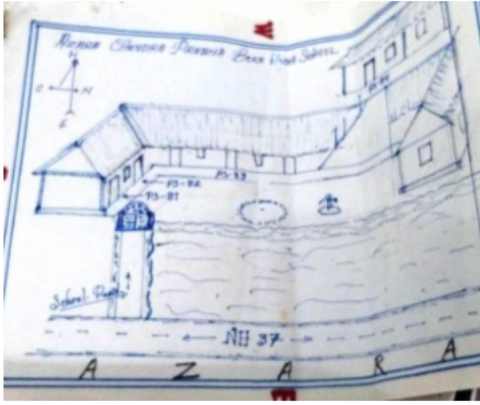

Nazri Naksha