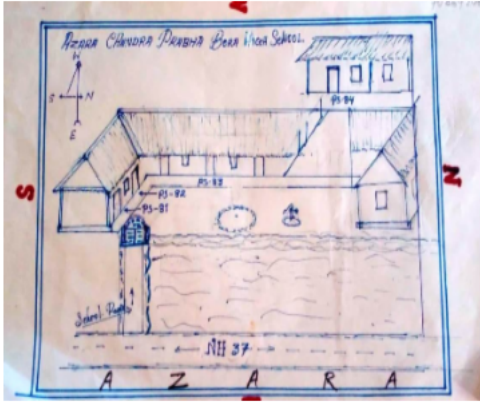

নিৰ্বাচক পঞ্জীয়ন বিষয়াৰ স্বাক্ষৰ

Nazri Naksha

Google Map View

Polling Station Building Front View

ভোটগ্ৰহন কেন্দ্ৰৰ সন্মুখৰ দৃশ্য

Cad View

Key MAP View

1 নাম : অশোক বিজয় চৌধুৰি পিতাৰ নাম: আশুতোষ চৌধুৰি ঘৰ নং : 1 বয়স : 73 লিঙ্গ : পুৰুষ	GZH2103497 ফটো উপলব্ধ	2 নাম : ফুলকণ কাকতি স্বামীৰ নাম: পৰমেশ্বৰ কাকতি ঘৰ নং : 1 বয়স : 56 লিঙ্গ : মহিলা	GZH8342050 ফটো উপলব্ধ	3 নাম : সীমা দাস স্বামীৰ নাম: গোকুল দাস ঘৰ নং : 1 বয়স : 26 লিঙ্গ : মহিলা	GZH0769836 ফটো উপলব্ধ
4 নাম : জুৰি চৌধুৰী স্বামীৰ নাম: বাম চৌধুৰী ঘৰ নং : 1 বয়স : 41 লিঙ্গ : মহিলা	GZH0702696 ফটো উপলব্ধ	5 নাম : মামনি দাস স্বামীৰ নাম: হেমেন দাস ঘৰ নং : 10 বয়স : 26 লিঙ্গ : মহিলা	ANW0050146 ফটো উপলব্ধ	6 নাম : কবিতা কলিতা দাস স্বামীৰ নাম: গিৰিন দাস ঘৰ নং : 21 বয়স : 44 লিঙ্গ : মহিলা	ANW0034751 ফটো উপলব্ধ
7 নাম : বাতুল কুমাৰ মেধি পিতাৰ নাম: লাটে সোনাৰাম মেধি ঘৰ নং : 8 বয়স : 45 লিঙ্গ : পুৰুষ	ANW0055459 ফটো উপলব্ধ	8 নাম : শিব কুমাৰ দাস পিতাৰ নাম: তুৰহিन्द्र চন্দ্র দাস ঘৰ নং : 58 বয়স : 60 লিঙ্গ : পুৰুষ	GZH8337313 ফটো উপলব্ধ	9 নাম : জ্যোতিষমোৰজিম দাস পিতাৰ নাম: চিবো কুমাৰ দাস ঘৰ নং : 28 বয়স : 28 লিঙ্গ : পুৰুষ	GZH0409730 ফটো উপলব্ধ
10 নাম : দেবেন্দ্র মোহন শৰ্মা পিতাৰ নাম: ৰমণী কান্ত শৰ্মা ঘৰ নং : 55 বয়স : 72 লিঙ্গ : পুৰুষ	GZH8341751 ফটো উপলব্ধ	11 নাম : কল্যাণী শৰ্মা স্বামীৰ নাম: দেবেন্দ্র শৰ্মা ঘৰ নং : 55 বয়স : 70 লিঙ্গ : মহিলা	GZH8334563 ফটো উপলব্ধ	# 12 নাম : প্ৰাজ্ঞল শৰ্মা পিতাৰ নাম: দেবেন্দ্র মোহন শৰ্মা ঘৰ নং : 55 বয়স : 41 লিঙ্গ : পুৰুষ	GZH8334574 ফটো উপলব্ধ
13 নাম : সবিতা শৰ্মা পিতাৰ নাম: দেবেন্দ্র মোহন শৰ্মা ঘৰ নং : 55 বয়স : 30 লিঙ্গ : মহিলা	GZH8341762 ফটো উপলব্ধ	14 নাম : দিপাক্ষৰ ৰাভা পিতাৰ নাম: কমল ৰাভা ঘৰ নং : 55 বয়স : 21 লিঙ্গ : পুৰুষ	GZH0969527 ফটো উপলব্ধ	15 নাম : গুন মনি ৰাভা পিতাৰ নাম: কমল ৰাভা ঘৰ নং : 55 বয়স : 19 লিঙ্গ : পুৰুষ	ANW0128801 ফটো উপলব্ধ
16 নাম : বিমলা দেৱী স্বামীৰ নাম: গনেশ শৰ্মা ঘৰ নং : 55 ক বয়স : 74 লিঙ্গ : মহিলা	GZH0787770 ফটো উপলব্ধ	17 নাম : কমল ৰাভা পিতাৰ নাম: গনেশ শৰ্মা ঘৰ নং : 55 ক বয়স : 47 লিঙ্গ : পুৰুষ	GZH2853523 ফটো উপলব্ধ	18 নাম : মুনালিনী ৰাভা স্বামীৰ নাম: কমল ৰাভা ঘৰ নং : 55 ক বয়স : 46 লিঙ্গ : মহিলা	GZH2853512 ফটো উপলব্ধ
19 নাম : নেহা বৰা স্বামীৰ নাম: তপন কছাৰী ঘৰ নং : 76 বয়স : 28 লিঙ্গ : মহিলা	ANW0027870 ফটো উপলব্ধ	20 নাম : তুষা দাস পিতাৰ নাম: দেবকান্ত দাস ঘৰ নং : 96 বয়স : 23 লিঙ্গ : মহিলা	GZH2128809 ফটো উপলব্ধ	21 নাম : ৰাজ জ্যোতি দাস পিতাৰ নাম: নৰেন দাস ঘৰ নং : 89 বয়স : 36 লিঙ্গ : পুৰুষ	GZH8342298 ফটো উপলব্ধ
22 নাম : প্ৰাজ্ঞতা উমাকান্ত যোশি স্বামীৰ নাম: ৰাজ জ্যোতি দাশ ঘৰ নং : 89 বয়স : 33 লিঙ্গ : মহিলা	GZH2592392 ফটো উপলব্ধ	23 নাম : বিনোদ কাকতি পিতাৰ নাম: হৰবিলাস কাকতি ঘৰ নং : 103 বয়স : 40 লিঙ্গ : পুৰুষ	GZH2572444 ফটো উপলব্ধ	24 নাম : বন্দনা কলিতা মেধি স্বামীৰ নাম: দিগন্ত মেধি ঘৰ নং : 105 বয়স : 31 লিঙ্গ : মহিলা	ANW0034058 ফটো উপলব্ধ
25 নাম : জয়প্ৰকাশ মেধি পিতাৰ নাম: বিনয় কুমাৰ মেধি ঘৰ নং : 105 বয়স : 22 লিঙ্গ : পুৰুষ	GZH2498574 ফটো উপলব্ধ	26 নাম : ৰিটালী মেধি মাতৃৰ নাম: অনিতা মেধি ঘৰ নং : 107 বয়স : 19 লিঙ্গ : মহিলা	ANW0095992 ফটো উপলব্ধ	S 27 নাম : শিখা হক স্বামীৰ নাম: মোহাম্মদ আইনুল হক ঘৰ নং : 19 বয়স : 52 লিঙ্গ : মহিলা	DML1054962 ফটো উপলব্ধ
28 নাম : বুবি দাস পিতাৰ নাম: তাৰিণী দাস ঘৰ নং : 123 বয়স : 27 লিঙ্গ : মহিলা	GZH0702589 ফটো উপলব্ধ	29 নাম : হীৰামণি দাস পিতাৰ নাম: দেৱকান্ত দাস ঘৰ নং : 123 বয়স : 27 লিঙ্গ : মহিলা	GZH0702571 ফটো উপলব্ধ	30 নাম : ভাৰতী কাকতি স্বামীৰ নাম: অমূল্য কাকতি ঘৰ নং : 139 বয়স : 74 লিঙ্গ : মহিলা	GZH8234591 ফটো উপলব্ধ