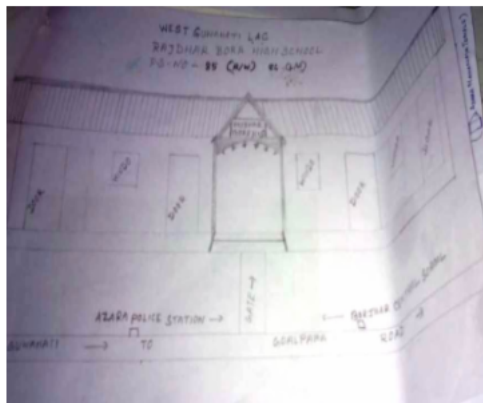

Nazri Naksha