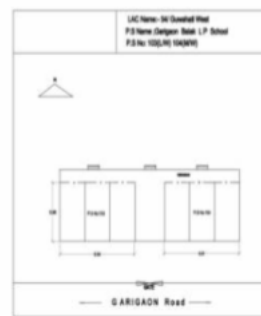

নিৰ্বাচক পঞ্জীয়ন বিষয়াৰ স্বাক্ষৰ

Nazri Naksha

Google Map View

Polling Station Building Front View

ভোটগ্রহন কেন্দ্ৰৰ সন্মুখৰ দৃশ্য

Cad View

Key MAP View