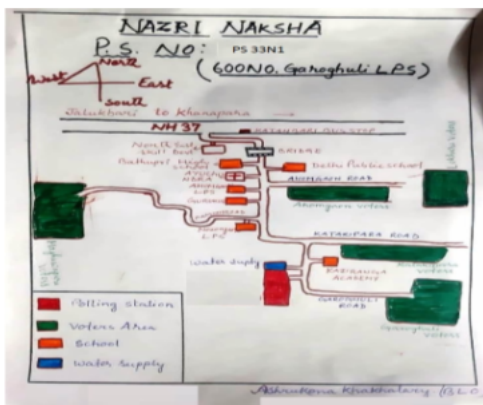

ভোটাৰ তালিকা 2026 S03 অসম

বিধানসভা সমষ্টিৰ নম্বৰ, নাম আৰু সংৰক্ষণ স্থিতি : 37 - জালুকবাৰী (সাধাৰণ)		খণ্ড নং : 38			
এই বিধানসভা সমষ্টিত কোন সংসদীয় সমষ্টিৰ অন্তৰ্গত তাৰ নম্বৰ, নাম আৰু সংৰক্ষণ স্থিতি : 5 - গুৱাহাটী (সাধাৰণ)					
1. সংশোধনৰ বিৱৰণ					
সংশোধনৰ বছৰ	2026	তালিকাৰ চিনাক্তকৰণ			
ভিত্তি তাৰিখ	01-04-2026	বিশেষ সংশোধন, 2026 চনৰ পূৰ্বৰ 2025 চনৰ মূল তালিকাৰ লগত থকা সংযোজন সমূহ একত্ৰিতকৰণ কৰা তালিকা।			
সংশোধনৰ প্ৰকাৰ	বিশেষ সংশোধন 2026				
প্ৰকাশনৰ তাৰিখ	23-03-2026				
2. খণ্ড আৰু ভোটগ্ৰহন কেন্দ্ৰৰ বিৱৰণ					
খণ্ডৰ অন্তৰ্গত এলেকা সমূহৰ নম্বৰ আৰু নাম					
1-আহোম গাওঁ (অংশ)	মূল চহৰ/গাওঁ : পামহী				
2-লখৰা	ৱাৰ্ড নং :				
3-কটকীপৰা	ডাকঘৰ : আজাৰা				
	পুলিচ থানা : আজাৰা				
	ব্লক : বানী (অংশ)				
	ৰাজহ চক্ৰ : আজাৰা				
	জিলা : কামৰূপ (মহানগৰ)				
	পিনকোড : 781017				
3. ভোটগ্ৰহন কেন্দ্ৰৰ বিৱৰণ					
ভোটগ্ৰহন কেন্দ্ৰৰ নম্বৰ আৰু নাম :		ভোটগ্ৰহন কেন্দ্ৰৰ প্ৰকাৰ (পুৰুষ/মহিলা/সাধাৰণ)		সাধাৰণ	
38 - ৬০০ নং গাৰোঘূলি এল. পি. স্কুল (সোঁ শাখা)		খণ্ডৰ অন্তৰ্গত সহায়ক ভোটগ্ৰহন কেন্দ্ৰৰ সংখ্যা :		0	
ভোটগ্ৰহন কেন্দ্ৰৰ ঠিকনা :					
৬০০ নং গাৰোঘূলি এল. পি. স্কুল, কোঠা নং ২, গাৰোঘূলী					
4. ভোটাৰৰ সংখ্যা					
আৰম্ভনি ক্ৰমিক নং	শেষ ক্ৰমিক নং	মুঠ ভোটাৰ			
		পুৰুষ	মহিলা	৩য় লিঙ্গ	মুঠ
1	680	295	321	0	616

নিৰ্বাচক পঞ্জীয়ন বিষয়াৰ স্বাক্ষৰ

Nazri Naksha

Google Map View

Polling Station Building Front View

ভোটগ্রহন কেন্দ্ৰৰ সন্মুখৰ দৃশ্য

Cad View

Key MAP View