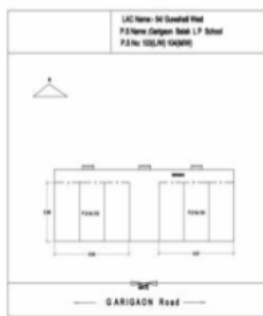

নিৰ্বাচক পঞ্জীয়ন বিষয়াৰ স্বাক্ষৰ

Nazri Naksha

Google Map View

Polling Station Building Front View

ভোটগ্রহন কেন্দ্ৰৰ সন্মুখৰ দৃশ্য

Cad View

Key MAP View