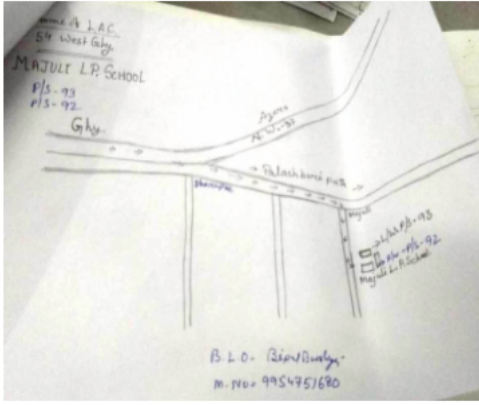

Nazri Naksha