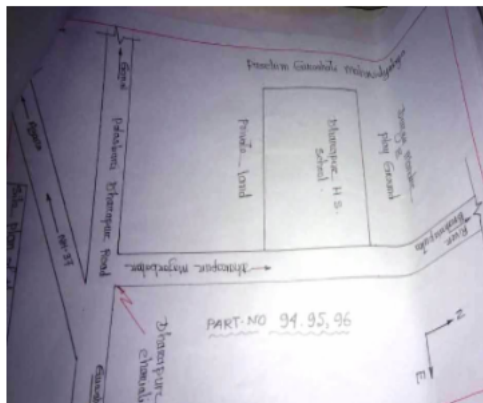

Nazri Naksha