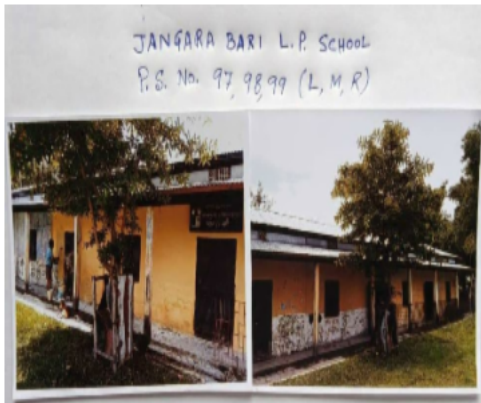

নিৰ্বাচক পঞ্জীয়ন বিষয়াৰ স্বাক্ষৰ

Nazri Naksha

Google Map View

Polling Station Building Front View

ভোটগ্ৰহন কেন্দ্ৰৰ সন্মুখৰ দৃশ্য

Cad View

Key MAP View

1 নাম : জিতমনি ঘোষ পিতাৰ নাম: নিতাই ঘোষ ঘৰ নং : 00 বয়স : 39 লিঙ্গ : পুৰুষ	GZH9539188 ফটো উপলব্ধ	2 নাম : বুপালি বাৰ্মন দাশ স্বামীৰ নাম: হোংশজ্যোতী দাশ ঘৰ নং : 2 বয়স : 25 লিঙ্গ : মহিলা	GZH0756072 ফটো উপলব্ধ	3 নাম : হীৰামনি দাস স্বামীৰ নাম: নয়ন দাস ঘৰ নং : 39 বয়স : 26 লিঙ্গ : মহিলা	ANW0074328 ফটো উপলব্ধ
4 নাম : মণি সৰকাৰ স্বামীৰ নাম: অশোক কুমাৰ সৰকাৰ ঘৰ নং : ৯২ বয়স : 48 লিঙ্গ : মহিলা	GZH2707834 ফটো উপলব্ধ	5 নাম : মিনতি বৰ্মন স্বামীৰ নাম: যুগল দাস ঘৰ নং : 95 বয়স : 55 লিঙ্গ : মহিলা	ANW0102459 ফটো উপলব্ধ	6 নাম : পাপৰি দাস পিতাৰ নাম: চন্দ্ৰকান্ত দাস ঘৰ নং : 95 বয়স : 32 লিঙ্গ : মহিলা	GZH0073908 ফটো উপলব্ধ
7 নাম : অভিজিত কলিতা পিতাৰ নাম: হৰিকান্ত ঘৰ নং : 95 বয়স : 20 লিঙ্গ : পুৰুষ	ANW0073973 ফটো উপলব্ধ	8 নাম : সুমিতা দাস পিতাৰ নাম: বলেন চন্দ্ৰ দাস ঘৰ নং : ৯৭ বয়স : 24 লিঙ্গ : মহিলা	GZH0829028 ফটো উপলব্ধ	9 নাম : হৃদয় মনি কলিতা পিতাৰ নাম: হৰি কান্ত কলিতা ঘৰ নং : ১৪২ বয়স : 24 লিঙ্গ : পুৰুষ	GZH0882134 ফটো উপলব্ধ
10 নাম : বেথা কলিতা পিতাৰ নাম: নৰেন কলিতা ঘৰ নং : 145 বয়স : 43 লিঙ্গ : মহিলা	GZH0941450 ফটো উপলব্ধ	11 নাম : চাফিকুল ইছলাম পিতাৰ নাম: শৰিফুদ্দিন আহমেদ ঘৰ নং : ১৫৩ বয়স : 54 লিঙ্গ : পুৰুষ	GZH2188464 ফটো উপলব্ধ	12 নাম : ধনশ্ৰী দাস পিতাৰ নাম: বিনোদ দাস ঘৰ নং : 155 বয়স : 20 লিঙ্গ : মহিলা	ANW0084558 ফটো উপলব্ধ
13 নাম : অনপমা কুমাৰী পিতাৰ নাম: ধীৰেন কুমাৰ ঘৰ নং : 165 বয়স : 31 লিঙ্গ : মহিলা	FSS1253516 ফটো উপলব্ধ	14 নাম : বাহুল দাস পিতাৰ নাম: প্ৰফুল্ল দাস ঘৰ নং : 189 বয়স : 20 লিঙ্গ : পুৰুষ	ANW0087577 ফটো উপলব্ধ	15 নাম : সুম্পি দাস মাতৃৰ নাম: দীপামনি দাস ঘৰ নং : 214 বয়স : 24 লিঙ্গ : মহিলা	ANW0008698 ফটো উপলব্ধ
16 নাম : বখীন দাস পিতাৰ নাম: অতুল চন্দ্ৰ দাস ঘৰ নং : ২২৭ ক বয়স : 24 লিঙ্গ : পুৰুষ	GZH0846410 ফটো উপলব্ধ	S 17 নাম : ধীৰেন তালুকদাৰ পিতাৰ নাম: গজেন তালুকদাৰ ঘৰ নং : ২৫৯ ক বয়স : 65 লিঙ্গ : পুৰুষ	GZH9537706 ফটো উপলব্ধ	S 18 নাম : তুলসী তালুকদাৰ স্বামীৰ নাম: ধীৰেন তালুকদাৰ ঘৰ নং : ২৫৯ ক বয়স : 55 লিঙ্গ : মহিলা	GZH9537717 ফটো উপলব্ধ
19 নাম : ডেইজী দেবী পিতাৰ নাম: প্ৰদীপ শৰ্মা ঘৰ নং : ২৬৮ বয়স : 24 লিঙ্গ : মহিলা	GZH0828988 ফটো উপলব্ধ	20 নাম : সৰস্বতী দাস স্বামীৰ নাম: বংশীৰাম দাস ঘৰ নং : ২৭৭ বয়স : 72 লিঙ্গ : মহিলা	GZH9534569 ফটো উপলব্ধ	E 21 নাম : গৌতম দাস পিতাৰ নাম: বংশীৰাম দাস ঘৰ নং : ২৭৭ বয়স : 52 লিঙ্গ : পুৰুষ	GZH9534570 ফটো উপলব্ধ
22 নাম : মনুমা দাস স্বামীৰ নাম: গৌতম চন্দ্ৰ দাস ঘৰ নং : ২৭৭ বয়স : 50 লিঙ্গ : মহিলা	GZH9534581 ফটো উপলব্ধ	23 নাম : তৰুন দাস পিতাৰ নাম: বংশীৰাম দাস ঘৰ নং : ২৭৭ বয়স : 47 লিঙ্গ : পুৰুষ	GZH9534605 ফটো উপলব্ধ	24 নাম : নমিতা গোস্বামী স্বামীৰ নাম: ৰামকৃষ্ণ গোস্বামী ঘৰ নং : ২৭৭ বয়স : 39 লিঙ্গ : মহিলা	GZH9540889 ফটো উপলব্ধ
25 নাম : মঞ্জলা দাস স্বামীৰ নাম: তৰুন চন্দ্ৰ দাস ঘৰ নং : ২৭৭ বয়স : 38 লিঙ্গ : মহিলা	GZH0758946 ফটো উপলব্ধ	26 নাম : বিংকু দাস পিতাৰ নাম: গৌতম দাস ঘৰ নং : ২৭৭ বয়স : 30 লিঙ্গ : পুৰুষ	GZH0755207 ফটো উপলব্ধ	27 নাম : পৰাগ দাস পিতাৰ নাম: গৌতম দাস ঘৰ নং : ২৭৭ বয়স : 25 লিঙ্গ : পুৰুষ	GZH0755132 ফটো উপলব্ধ
28 নাম : ৰাকেশ গোস্বামী পিতাৰ নাম: ৰামকৃষ্ণ গোস্বামী ঘৰ নং : 277 বয়স : 22 লিঙ্গ : পুৰুষ	ANW0080465 ফটো উপলব্ধ	E 29 নাম : নিৰ্ভাষা দাস পিতাৰ নাম: লালুৰা দাস ঘৰ নং : ২৭৮ বয়স : 89 লিঙ্গ : পুৰুষ	GZH9534627 ফটো উপলব্ধ	30 নাম : কনিকা দাস পিতাৰ নাম: নিৰাৰ্থা দাশ ঘৰ নং : ২৭৮ বয়স : 39 লিঙ্গ : মহিলা	GZH9540890 ফটো উপলব্ধ