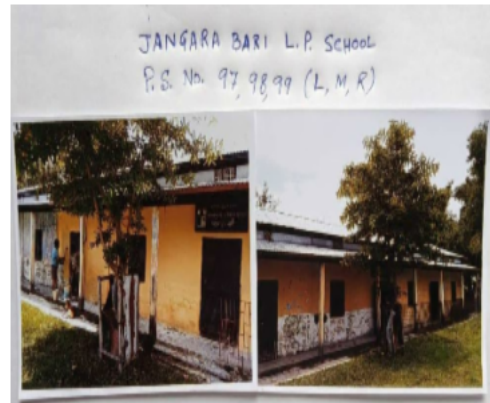

নিৰ্বাচক পঞ্জীয়ন বিষয়াৰ স্বাক্ষৰ

Nazri Naksha

Google Map View

Polling Station Building Front View

ভোটগ্ৰহন কেন্দ্ৰৰ সন্মুখৰ দৃশ্য

Cad View

Key MAP View

1 নাম : জিতমনি ঘোষ পিতাৰ নাম: নিতাই ঘোষ ঘৰ নং : 00 বয়স : 39 লিঙ্গ : পুৰুষ	GZH9539188 ফটো উপলব্ধ	2 নাম : বুপালি বাৰ্মন দাশ স্বামীৰ নাম: হোংশজ্যোতী দাশ ঘৰ নং : 2 বয়স : 25 লিঙ্গ : মহিলা	GZH0756072 ফটো উপলব্ধ	3 নাম : হীৰামনি দাস স্বামীৰ নাম: নয়ন দাস ঘৰ নং : 39 বয়স : 26 লিঙ্গ : মহিলা	ANW0074328 ফটো উপলব্ধ
4 নাম : মণি সৰকাৰ স্বামীৰ নাম: অশোক কুমাৰ সৰকাৰ ঘৰ নং : ৯২ বয়স : 48 লিঙ্গ : মহিলা	GZH2707834 ফটো উপলব্ধ	5 নাম : মিনতি বৰ্মন স্বামীৰ নাম: যুগল দাস ঘৰ নং : 95 বয়স : 55 লিঙ্গ : মহিলা	ANW0102459 ফটো উপলব্ধ	6 নাম : পাপৰি দাস পিতাৰ নাম: চন্দ্ৰকান্ত দাস ঘৰ নং : 95 বয়স : 32 লিঙ্গ : মহিলা	GZH0073908 ফটো উপলব্ধ
7 নাম : অভিজিত কলিতা পিতাৰ নাম: হৰিকান্ত ঘৰ নং : 95 বয়স : 20 লিঙ্গ : পুৰুষ	ANW0073973 ফটো উপলব্ধ	8 নাম : সুমিতা দাস পিতাৰ নাম: বলেন চন্দ্ৰ দাস ঘৰ নং : ৯৭ বয়স : 24 লিঙ্গ : মহিলা	GZH0829028 ফটো উপলব্ধ	9 নাম : হৃদয় মনি কলিতা পিতাৰ নাম: হৰি কান্ত কলিতা ঘৰ নং : ১৪২ বয়স : 24 লিঙ্গ : পুৰুষ	GZH0882134 ফটো উপলব্ধ
10 নাম : বেথা কলিতা পিতাৰ নাম: নৰেন কলিতা ঘৰ নং : 145 বয়স : 43 লিঙ্গ : মহিলা	GZH0941450 ফটো উপলব্ধ	11 নাম : চাফিকুল ইছলাম পিতাৰ নাম: শৰিফুদ্দিন আহমেদ ঘৰ নং : ১৫৩ বয়স : 54 লিঙ্গ : পুৰুষ	GZH2188464 ফটো উপলব্ধ	12 নাম : ধনশ্ৰী দাস পিতাৰ নাম: বিনোদ দাস ঘৰ নং : 155 বয়স : 20 লিঙ্গ : মহিলা	ANW0084558 ফটো উপলব্ধ
13 নাম : অনপমা কুমাৰী পিতাৰ নাম: ধীৰেন কুমাৰ ঘৰ নং : 165 বয়স : 31 লিঙ্গ : মহিলা	FSS1253516 ফটো উপলব্ধ	14 নাম : বাহুল দাস পিতাৰ নাম: প্ৰফুল্ল দাস ঘৰ নং : 189 বয়স : 20 লিঙ্গ : পুৰুষ	ANW0087577 ফটো উপলব্ধ	15 নাম : সুম্পি দাস মাতৃৰ নাম: দীপামনি দাস ঘৰ নং : 214 বয়স : 24 লিঙ্গ : মহিলা	ANW0008698 ফটো উপলব্ধ
16 নাম : বখীন দাস পিতাৰ নাম: অতুল চন্দ্ৰ দাস ঘৰ নং : ২২৭ ক বয়স : 24 লিঙ্গ : পুৰুষ	GZH0846410 ফটো উপলব্ধ	S 17 নাম : ধীৰেন তালুকদাৰ পিতাৰ নাম: গজেন তালুকদাৰ ঘৰ নং : ২৫৯ ক বয়স : 65 লিঙ্গ : পুৰুষ	GZH9537706 ফটো উপলব্ধ	S 18 নাম : তুলসী তালুকদাৰ স্বামীৰ নাম: ধীৰেন তালুকদাৰ ঘৰ নং : ২৫৯ ক বয়স : 55 লিঙ্গ : মহিলা	GZH9537717 ফটো উপলব্ধ
19 নাম : ডেইজী দেবী পিতাৰ নাম: প্ৰদীপ শৰ্মা ঘৰ নং : ২৬৮ বয়স : 24 লিঙ্গ : মহিলা	GZH0828988 ফটো উপলব্ধ	20 নাম : সৰস্বতী দাস স্বামীৰ নাম: বংশীৰাম দাস ঘৰ নং : ২৭৭ বয়স : 72 লিঙ্গ : মহিলা	GZH9534569 ফটো উপলব্ধ	E 21 নাম : গৌতম দাস পিতাৰ নাম: বংশীৰাম দাস ঘৰ নং : ২৭৭ বয়স : 52 লিঙ্গ : পুৰুষ	GZH9534570 ফটো উপলব্ধ
22 নাম : মনুমা দাস স্বামীৰ নাম: গৌতম চন্দ্ৰ দাস ঘৰ নং : ২৭৭ বয়স : 50 লিঙ্গ : মহিলা	GZH9534581 ফটো উপলব্ধ	23 নাম : তৰুন দাস পিতাৰ নাম: বংশীৰাম দাস ঘৰ নং : ২৭৭ বয়স : 47 লিঙ্গ : পুৰুষ	GZH9534605 ফটো উপলব্ধ	24 নাম : নমিতা গোস্বামী স্বামীৰ নাম: ৰামকৃষ্ণ গোস্বামী ঘৰ নং : ২৭৭ বয়স : 39 লিঙ্গ : মহিলা	GZH9540889 ফটো উপলব্ধ
25 নাম : মঞ্জলা দাস স্বামীৰ নাম: তৰুন চন্দ্ৰ দাস ঘৰ নং : ২৭৭ বয়স : 38 লিঙ্গ : মহিলা	GZH0758946 ফটো উপলব্ধ	26 নাম : বিংকু দাস পিতাৰ নাম: গৌতম দাস ঘৰ নং : ২৭৭ বয়স : 30 লিঙ্গ : পুৰুষ	GZH0755207 ফটো উপলব্ধ	27 নাম : পৰাগ দাস পিতাৰ নাম: গৌতম দাস ঘৰ নং : ২৭৭ বয়স : 25 লিঙ্গ : পুৰুষ	GZH0755132 ফটো উপলব্ধ
28 নাম : ৰাকেশ গোস্বামী পিতাৰ নাম: ৰামকৃষ্ণ গোস্বামী ঘৰ নং : 277 বয়স : 22 লিঙ্গ : পুৰুষ	ANW0080465 ফটো উপলব্ধ	E 29 নাম : নিৰ্ভাষা দাস পিতাৰ নাম: লালুৰা দাস ঘৰ নং : ২৭৮ বয়স : 89 লিঙ্গ : পুৰুষ	GZH9534627 ফটো উপলব্ধ	30 নাম : কনিকা দাস পিতাৰ নাম: নিৰাৰ্থা দাশ ঘৰ নং : ২৭৮ বয়স : 39 লিঙ্গ : মহিলা	GZH9540890 ফটো উপলব্ধ