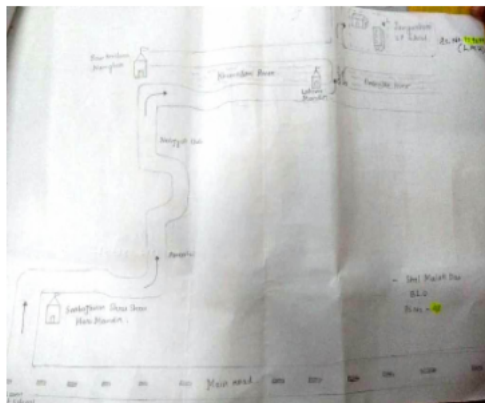

Nazri Naksha