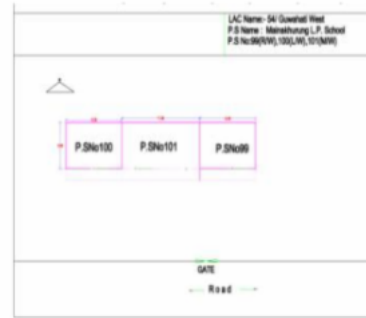

নিৰ্বাচক পঞ্জীয়ন বিষয়াৰ স্বাক্ষৰ

Nazri Naksha

Google Map View

Polling Station Building Front View

ভোটগ্ৰহন কেন্দ্ৰৰ সন্মুখৰ দৃশ্য

Cad View

Key MAP View