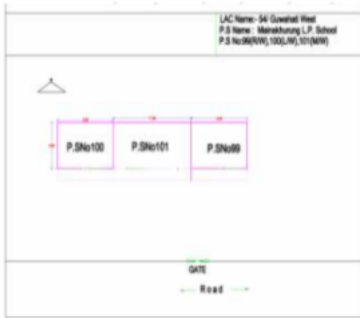

নিৰ্বাচক পঞ্জীয়ন বিষয়াৰ স্বাক্ষৰ

Nazri Naksha

Google Map View

Polling Station Building Front View

ভোটগ্ৰহন কেন্দ্ৰৰ সন্মুখৰ দৃশ্য

Cad View

Key MAP View