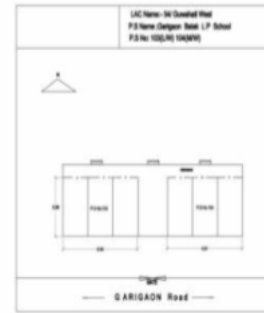

নিৰ্বাচক পঞ্জীয়ন বিষয়াৰ স্বাক্ষৰ

Nazri Naksha

Google Map View

Polling Station Building Front View

ভোটগ্ৰহন কেন্দ্ৰৰ সন্মুখৰ দৃশ্য

Cad View

Key MAP View

| | | | | | |
|----------------------------------------------------------------------------------------------------|--------------------------|----------------------------------------------------------------------------------------------------|--------------------------|--------------------------------------------------------------------------------------------------------|--------------------------|
| 1 নাম : লতিকা মহন্ত দাস স্বামীৰ নাম: দীপক দাস ঘৰ নং : 00 বয়স : 39 লিঙ্গ : মহিলা | MRF1179277 ফটো উপলব্ধ | 2 নাম : কুঞ্জলাল কাকতি পিতাৰ নাম: গোপাল কাকতি ঘৰ নং : 2 বয়স : 83 লিঙ্গ : পুৰুষ | GZH1014580 ফটো উপলব্ধ | 3 নাম : শ্যামা কাকতি স্বামীৰ নাম: কুঞ্জলাল কাকতি ঘৰ নং : 2 বয়স : 77 লিঙ্গ : মহিলা | GZH1014591 ফটো উপলব্ধ |
| 4 নাম : বুবল কাকতি পিতাৰ নাম: কুঞ্জলাল কাকতি ঘৰ নং : 2 বয়স : 48 লিঙ্গ : পুৰুষ | GZH1014615 ফটো উপলব্ধ | 5 নাম : জয়ন্ত কাকতি পিতাৰ নাম: কুঞ্জলাল কাকতি ঘৰ নং : 2 বয়স : 47 লিঙ্গ : পুৰুষ | GZH1014604 ফটো উপলব্ধ | 6 নাম : অনিল কাকতি পিতাৰ নাম: কুঞ্জলাল কাকতি ঘৰ নং : 2 বয়স : 45 লিঙ্গ : পুৰুষ | GZH1014626 ফটো উপলব্ধ |
| 7 নাম : মীৰা কাকতি স্বামীৰ নাম: জয়ন্ত লাল কাকতি ঘৰ নং : 2 বয়স : 42 লিঙ্গ : মহিলা | GZH2868102 ফটো উপলব্ধ | 8 নাম : সীমান্ত দাস পিতাৰ নাম: হেমন্ত কুমাৰ দাস ঘৰ নং : 2 বয়স : 35 লিঙ্গ : পুৰুষ | GZH2868146 ফটো উপলব্ধ | 9 নাম : সীমা কুমাৰী কাকতি স্বামীৰ নাম: অনিল চন্দ্ৰ কাকতি ঘৰ নং : 2 বয়স : 34 লিঙ্গ : মহিলা | FSS1239914 ফটো উপলব্ধ |
| 10 নাম : চুনিতা দাস পিতাৰ নাম: হেমন্ত কুমাৰ দাস ঘৰ নং : 2 বয়স : 30 লিঙ্গ : মহিলা | GZH2868157 ফটো উপলব্ধ | 11 নাম : মনিকা দাস স্বামীৰ নাম: সীমান্ত দাস ঘৰ নং : 2 বয়স : 30 লিঙ্গ : মহিলা | GZH0359935 ফটো উপলব্ধ | 12 নাম : হেমন্ত দাস পিতাৰ নাম: জয়ৰাম দাস ঘৰ নং : 2 বয়স : 73 লিঙ্গ : পুৰুষ | GZH1014648 ফটো উপলব্ধ |
| 13 নাম : পাৰ্বতী দাস স্বামীৰ নাম: হেমন্ত দাস ঘৰ নং : 2 বয়স : 61 লিঙ্গ : মহিলা | GZH1014659 ফটো উপলব্ধ | 14 নাম : কুসুম দাস স্বামীৰ নাম: দ্বিজেন দাস ঘৰ নং : 3 বয়স : 77 লিঙ্গ : মহিলা | GZH1014682 ফটো উপলব্ধ | 15 নাম : তিলক দাস পিতাৰ নাম: দ্বিজেন দাস ঘৰ নং : 3 বয়স : 57 লিঙ্গ : পুৰুষ | GZH1014693 ফটো উপলব্ধ |
| 16 নাম : পংকজ দাস পিতাৰ নাম: দ্বিজেন দাস ঘৰ নং : 3 বয়স : 54 লিঙ্গ : পুৰুষ | GZH1014706 ফটো উপলব্ধ | 17 নাম : ৰপাঞ্জলী কলিতা দাস স্বামীৰ নাম: পংকজ দাস ঘৰ নং : 3 বয়স : 33 লিঙ্গ : মহিলা | GZH0420026 ফটো উপলব্ধ | 18 নাম : অংকুৰ কুমাৰ দাস পিতাৰ নাম: কঁবুনা কান্ত দাস ঘৰ নং : 8 বয়স : 32 লিঙ্গ : পুৰুষ | GZH0013393 ফটো উপলব্ধ |
| E 19 নাম : ৰবিন চন্দ্ৰ দাস পিতাৰ নাম: তৰুন দাস ঘৰ নং : 5 বয়স : 69 লিঙ্গ : পুৰুষ | GZH1014739 ফটো উপলব্ধ | 20 নাম : জগত চন্দ্ৰ দাস পিতাৰ নাম: তৰুন চন্দ্ৰ দাস ঘৰ নং : 5 বয়স : 59 লিঙ্গ : পুৰুষ | GZH1014751 ফটো উপলব্ধ | 21 নাম : চিত্ৰা দাস স্বামীৰ নাম: ৰবীন দাস ঘৰ নং : 5 বয়স : 57 লিঙ্গ : মহিলা | GZH1014740 ফটো উপলব্ধ |
| 22 নাম : পুষ্পলতা দাস পিতাৰ নাম: তৰুন দাস ঘৰ নং : 5 বয়স : 55 লিঙ্গ : মহিলা | GZH1014762 ফটো উপলব্ধ | 23 নাম : শান্তি ময়ী দাস পিতাৰ নাম: তৰুন দাস ঘৰ নং : 5 বয়স : 50 লিঙ্গ : মহিলা | GZH1014773 ফটো উপলব্ধ | # 24 নাম : শ্ৰেৱালী ডেকা দাস স্বামীৰ নাম: জগত চন্দ্ৰ দাস ঘৰ নং : 5 বয়স : 48 লিঙ্গ : মহিলা | GZH0013394 ফটো উপলব্ধ |
| 25 নাম : মণিদীপা মেধি স্বামীৰ নাম: অপূৰ্ব জ্যোতি দাস ঘৰ নং : 5 বয়স : 39 লিঙ্গ : মহিলা | GZH2239820 ফটো উপলব্ধ | 26 নাম : গগন কুমাৰ দাস পিতাৰ নাম: ৰবিন চন্দ্ৰ দাস ঘৰ নং : 5 বয়স : 35 লিঙ্গ : পুৰুষ | GZH0013395 ফটো উপলব্ধ | 27 নাম : দিবাকৰ দাস পিতাৰ নাম: ৰবীন চন্দ্ৰ দাস ঘৰ নং : 5 বয়স : 28 লিঙ্গ : পুৰুষ | GZH0355370 ফটো উপলব্ধ |
| # 28 নাম : পবিত্ৰ কুমাৰ দাস পিতাৰ নাম: লীলিত দাস ঘৰ নং : 6 বয়স : 66 লিঙ্গ : পুৰুষ | GZH1014784 ফটো উপলব্ধ | # 29 নাম : দিপিকা কুমাৰী দাস স্বামীৰ নাম: পবিত্ৰ দাস ঘৰ নং : 6 বয়স : 50 লিঙ্গ : মহিলা | GZH1014795 ফটো উপলব্ধ | 30 নাম : চিন্তামনি কলিতা মাতৃৰ নাম: জৱা কলিতা ঘৰ নং : 06 বয়স : 33 লিঙ্গ : মহিলা | FSS0133025 ফটো উপলব্ধ |