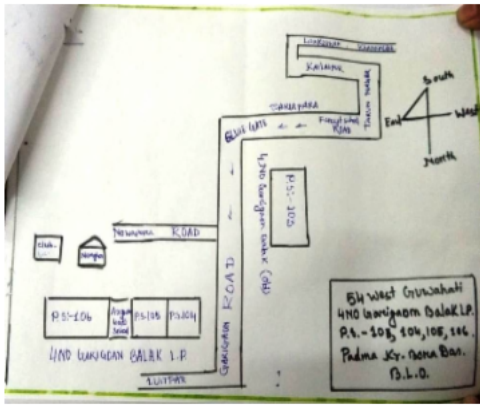

Nazri Naksha