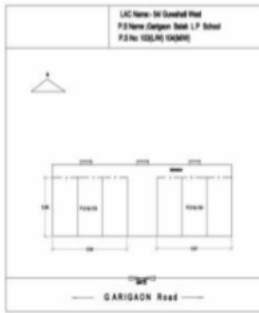

নিৰ্বাচক পঞ্জীয়ন বিষয়াৰ স্বাক্ষৰ

Nazri Naksha

Google Map View

Polling Station Building Front View

ভোটগ্ৰহন কেন্দ্ৰৰ সন্মুখৰ দৃশ্য

Cad View

Key MAP View

| | | | | | |
|----------------------------------------------------------------------------------------------------|--------------------------|----------------------------------------------------------------------------------------------------|--------------------------|--------------------------------------------------------------------------------------------------------|--------------------------|
| 1 নাম : লতিকা মহন্ত দাস স্বামীৰ নাম: দীপক দাস ঘৰ নং : 00 বয়স : 39 লিঙ্গ : মহিলা | MRF1179277 ফটো উপলব্ধ | 2 নাম : কুঞ্জলাল কাকতি পিতাৰ নাম: গোপাল কাকতি ঘৰ নং : 2 বয়স : 83 লিঙ্গ : পুৰুষ | GZH1014580 ফটো উপলব্ধ | 3 নাম : শ্যামা কাকতি স্বামীৰ নাম: কুঞ্জলাল কাকতি ঘৰ নং : 2 বয়স : 77 লিঙ্গ : মহিলা | GZH1014591 ফটো উপলব্ধ |
| 4 নাম : বুবল কাকতি পিতাৰ নাম: কুঞ্জলাল কাকতি ঘৰ নং : 2 বয়স : 48 লিঙ্গ : পুৰুষ | GZH1014615 ফটো উপলব্ধ | 5 নাম : জয়ন্ত কাকতি পিতাৰ নাম: কুঞ্জলাল কাকতি ঘৰ নং : 2 বয়স : 47 লিঙ্গ : পুৰুষ | GZH1014604 ফটো উপলব্ধ | 6 নাম : অনিল কাকতি পিতাৰ নাম: কুঞ্জলাল কাকতি ঘৰ নং : 2 বয়স : 45 লিঙ্গ : পুৰুষ | GZH1014626 ফটো উপলব্ধ |
| 7 নাম : মীৰা কাকতি স্বামীৰ নাম: জয়ন্ত লাল কাকতি ঘৰ নং : 2 বয়স : 42 লিঙ্গ : মহিলা | GZH2868102 ফটো উপলব্ধ | 8 নাম : সীমান্ত দাস পিতাৰ নাম: হেমন্ত কুমাৰ দাস ঘৰ নং : 2 বয়স : 35 লিঙ্গ : পুৰুষ | GZH2868146 ফটো উপলব্ধ | 9 নাম : সীমা কুমাৰী কাকতি স্বামীৰ নাম: অনিল চন্দ্ৰ কাকতি ঘৰ নং : 2 বয়স : 34 লিঙ্গ : মহিলা | FSS1239914 ফটো উপলব্ধ |
| 10 নাম : চুনিতা দাস পিতাৰ নাম: হেমন্ত কুমাৰ দাস ঘৰ নং : 2 বয়স : 30 লিঙ্গ : মহিলা | GZH2868157 ফটো উপলব্ধ | 11 নাম : মনিকা দাস স্বামীৰ নাম: সীমান্ত দাস ঘৰ নং : 2 বয়স : 30 লিঙ্গ : মহিলা | GZH0359935 ফটো উপলব্ধ | 12 নাম : হেমন্ত দাস পিতাৰ নাম: জয়ৰাম দাস ঘৰ নং : 2 বয়স : 73 লিঙ্গ : পুৰুষ | GZH1014648 ফটো উপলব্ধ |
| 13 নাম : পাৰ্বতী দাস স্বামীৰ নাম: হেমন্ত দাস ঘৰ নং : 2 বয়স : 61 লিঙ্গ : মহিলা | GZH1014659 ফটো উপলব্ধ | 14 নাম : কুসুম দাস স্বামীৰ নাম: দ্বিজেন দাস ঘৰ নং : 3 বয়স : 77 লিঙ্গ : মহিলা | GZH1014682 ফটো উপলব্ধ | 15 নাম : তিলক দাস পিতাৰ নাম: দ্বিজেন দাস ঘৰ নং : 3 বয়স : 57 লিঙ্গ : পুৰুষ | GZH1014693 ফটো উপলব্ধ |
| 16 নাম : পংকজ দাস পিতাৰ নাম: দ্বিজেন দাস ঘৰ নং : 3 বয়স : 54 লিঙ্গ : পুৰুষ | GZH1014706 ফটো উপলব্ধ | 17 নাম : ৰপাঞ্জলী কলিতা দাস স্বামীৰ নাম: পংকজ দাস ঘৰ নং : 3 বয়স : 33 লিঙ্গ : মহিলা | GZH0420026 ফটো উপলব্ধ | 18 নাম : অংকুৰ কুমাৰ দাস পিতাৰ নাম: কঁবুনা কান্ত দাস ঘৰ নং : 8 বয়স : 32 লিঙ্গ : পুৰুষ | GZH0013393 ফটো উপলব্ধ |
| E 19 নাম : ৰবিন চন্দ্ৰ দাস পিতাৰ নাম: তৰুন দাস ঘৰ নং : 5 বয়স : 69 লিঙ্গ : পুৰুষ | GZH1014739 ফটো উপলব্ধ | 20 নাম : জগত চন্দ্ৰ দাস পিতাৰ নাম: তৰুন চন্দ্ৰ দাস ঘৰ নং : 5 বয়স : 59 লিঙ্গ : পুৰুষ | GZH1014751 ফটো উপলব্ধ | 21 নাম : চিত্ৰা দাস স্বামীৰ নাম: ৰবীন দাস ঘৰ নং : 5 বয়স : 57 লিঙ্গ : মহিলা | GZH1014740 ফটো উপলব্ধ |
| 22 নাম : পুষ্পলতা দাস পিতাৰ নাম: তৰুন দাস ঘৰ নং : 5 বয়স : 55 লিঙ্গ : মহিলা | GZH1014762 ফটো উপলব্ধ | 23 নাম : শান্তি ময়ী দাস পিতাৰ নাম: তৰুন দাস ঘৰ নং : 5 বয়স : 50 লিঙ্গ : মহিলা | GZH1014773 ফটো উপলব্ধ | # 24 নাম : শ্ৰেৱালী ডেকা দাস স্বামীৰ নাম: জগত চন্দ্ৰ দাস ঘৰ নং : 5 বয়স : 48 লিঙ্গ : মহিলা | GZH0013394 ফটো উপলব্ধ |
| 25 নাম : মণিদীপা মেধি স্বামীৰ নাম: অপূৰ্ব জ্যোতি দাস ঘৰ নং : 5 বয়স : 39 লিঙ্গ : মহিলা | GZH2239820 ফটো উপলব্ধ | 26 নাম : গগন কুমাৰ দাস পিতাৰ নাম: ৰবিন চন্দ্ৰ দাস ঘৰ নং : 5 বয়স : 35 লিঙ্গ : পুৰুষ | GZH0013395 ফটো উপলব্ধ | 27 নাম : দিবাকৰ দাস পিতাৰ নাম: ৰবীন চন্দ্ৰ দাস ঘৰ নং : 5 বয়স : 28 লিঙ্গ : পুৰুষ | GZH0355370 ফটো উপলব্ধ |
| # 28 নাম : পবিত্ৰ কুমাৰ দাস পিতাৰ নাম: লীলিত দাস ঘৰ নং : 6 বয়স : 66 লিঙ্গ : পুৰুষ | GZH1014784 ফটো উপলব্ধ | # 29 নাম : দিপিকা কুমাৰী দাস স্বামীৰ নাম: পবিত্ৰ দাস ঘৰ নং : 6 বয়স : 50 লিঙ্গ : মহিলা | GZH1014795 ফটো উপলব্ধ | 30 নাম : চিন্তামনি কলিতা মাতৃৰ নাম: জৱা কলিতা ঘৰ নং : 06 বয়স : 33 লিঙ্গ : মহিলা | FSS0133025 ফটো উপলব্ধ |