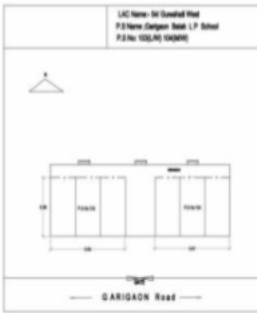

নিৰ্বাচক পঞ্জীয়ন বিষয়াৰ স্বাক্ষৰ

Nazri Naksha

Google Map View

Polling Station Building Front View

ভোটগ্ৰহন কেন্দ্ৰৰ সন্মুখৰ দৃশ্য

Cad View

Key MAP View

| | | | | | |
|--|--------------------------|---|--------------------------|--|--------------------------|
| 1 নাম : গোলাপ কলিতা পিতাৰ নাম: হৰিচৰণ কলিতা ঘৰ নং : 01 বয়স : 50 লিঙ্গ : পুৰুষ | DZN5740261 ফটো উপলব্ধ | 2 নাম : ভাৰ্গৱ কলিতা পিতাৰ নাম: গোলাপ কলিতা ঘৰ নং : 01 বয়স : 19 লিঙ্গ : পুৰুষ | ANW0145896 ফটো উপলব্ধ | 3 নাম : হেৰম্ব কুমাৰ পিতাৰ নাম: উত্তম চন্দ্ৰ কুমাৰ ঘৰ নং : 0 বয়স : 63 লিঙ্গ : পুৰুষ | GZH0364281 ফটো উপলব্ধ |
| 4 নাম : তীৰ্থ নাথ শৰ্মা পিতাৰ নাম: জীবেশ্বৰ দেৱ শৰ্মা ঘৰ নং : 03 বয়স : 62 লিঙ্গ : পুৰুষ | GZH0013583 ফটো উপলব্ধ | 5 নাম : প্ৰতিভা কুমাৰ স্বামীৰ নাম: হেৰম্ব কুমাৰ ঘৰ নং : 0 বয়স : 60 লিঙ্গ : মহিলা | GZH0364372 ফটো উপলব্ধ | 6 নাম : বিভা শৰ্মা স্বামীৰ নাম: তীৰ্থ নাথ শৰ্মা ঘৰ নং : 03 বয়স : 58 লিঙ্গ : মহিলা | GZH2800712 ফটো উপলব্ধ |
| 7 নাম : ভাস্বতী কুমাৰ পিতাৰ নাম: হেৰম্ব কুমাৰ ঘৰ নং : 0 বয়স : 34 লিঙ্গ : মহিলা | GZH0364471 ফটো উপলব্ধ | 8 নাম : বিদিশা কুমাৰ পিতাৰ নাম: হেৰম্ব কুমাৰ ঘৰ নং : 0 বয়স : 28 লিঙ্গ : মহিলা | GZH0364513 ফটো উপলব্ধ | 9 নাম : পাৰ্থকমল শৰ্মা পিতাৰ নাম: তীৰ্থ নাথ শৰ্মা ঘৰ নং : 03 বয়স : 23 লিঙ্গ : পুৰুষ | GZH2168128 ফটো উপলব্ধ |
| 10 নাম : কন্দৰ্প গোস্বামী পিতাৰ নাম: চন্দ্ৰ কান্ত গোস্বামী ঘৰ নং : 8 বয়স : 71 লিঙ্গ : পুৰুষ | GZH0699868 ফটো উপলব্ধ | 11 নাম : অপৰ্ণা গোস্বামী স্বামীৰ নাম: কন্দৰ্প কুমাৰ গোস্বামী ঘৰ নং : 8 বয়স : 64 লিঙ্গ : মহিলা | GZH0699843 ফটো উপলব্ধ | 12 নাম : অভিষেক গোস্বামী পিতাৰ নাম: কন্দৰ্প কুমাৰ গোস্বামী ঘৰ নং : 8 বয়স : 37 লিঙ্গ : পুৰুষ | GZH0889659 ফটো উপলব্ধ |
| 13 নাম : প্ৰান্তৰ প্ৰতীম গোস্বামী পিতাৰ নাম: কন্দৰ্প কুমাৰ গোস্বামী ঘৰ নং : 8 বয়স : 35 লিঙ্গ : পুৰুষ | GZH0889642 ফটো উপলব্ধ | 14 নাম : হীৰামনি ৰাজবংশী পিতাৰ নাম: নীলাম্বৰ ৰাজবংশী ঘৰ নং : 4ত্ৰা বয়স : 33 লিঙ্গ : পুৰুষ | GZH1036540 ফটো উপলব্ধ | 15 নাম : বিজিতা বৰ্মন ৰাজবংশী স্বামীৰ নাম: হীৰামনি ৰাজবংশী ৰাজবংশী ঘৰ নং : 4ত্ৰা অনুসূয়া অক্ষাংতা বয়স : 28 লিঙ্গ : মহিলা | ANW0052951 ফটো উপলব্ধ |
| 16 নাম : হলি মুদ্দিন আহমেদ পিতাৰ নাম: ইম্ৰুছ আলী আহমেদ ঘৰ নং : 04/ পি.এস-43 গৰীগাঁও বালুক ল.পি. স্কুল বয়স : 62 লিঙ্গ : পুৰুষ | GZH1295018 ফটো উপলব্ধ | 17 নাম : পাৰভেজ হালিম পিতাৰ নাম: হালিমুদ্দিন আহমেদ ঘৰ নং : 04/ পি.এস- 43 গৰীগাঁও বালুক ল.পি. স্কুল বয়স : 33 লিঙ্গ : মহিলা | ANW0024364 ফটো উপলব্ধ | 18 নাম : শানীজ হালিম পিতাৰ নাম: হালিমুদ্দিন আহমেদ ঘৰ নং : 04/ পি.এস- 43 গৰীগাঁও বালুক ল.পি. স্কুল বয়স : 26 লিঙ্গ : মহিলা | GZH2458495 ফটো উপলব্ধ |
| 19 নাম : প্ৰকাশ নাৰায়ণ ভূঞা পিতাৰ নাম: মুনীন্দ্ৰ নাৰায়ণ ভূঞা ঘৰ নং : 5A বয়স : 30 লিঙ্গ : পুৰুষ | GZH1036744 ফটো উপলব্ধ | 20 নাম : সুভাশ ভূমিজ পিতাৰ নাম: কাঁচাৰাম ভূমিজ ঘৰ নং : 6 বয়স : 34 লিঙ্গ : পুৰুষ | GZH2482834 ফটো উপলব্ধ | 21 নাম : সঞ্জিতা ভূমিজ স্বামীৰ নাম: সুভাশ ভূমিজ ঘৰ নং : 6 বয়স : 31 লিঙ্গ : মহিলা | GZH2482842 ফটো উপলব্ধ |
| # 22 নাম : ঈশান জ্যোতি মালাকাৰ পিতাৰ নাম: বিমলজ্যোতি মালাকাৰ ঘৰ নং : মালাকাৰ হাউচ 3 বয়স : 29 লিঙ্গ : পুৰুষ | GZH0699595 ফটো উপলব্ধ | 23 নাম : মনালিচা দাস বৰা পিতাৰ নাম: ধনেশ্বৰ দাস ঘৰ নং : ৮ বয়স : 26 লিঙ্গ : মহিলা | GZH0889444 ফটো উপলব্ধ | 24 নাম : পুলিন ঠাকুৰীয়া পিতাৰ নাম: গোবিন্দ ঠাকুৰীয়া ঘৰ নং : ১১ বয়স : 54 লিঙ্গ : পুৰুষ | GZH0365031 ফটো উপলব্ধ |
| 25 নাম : জৰি ঠাকুৰীয়া স্বামীৰ নাম: পুলিন ঠাকুৰীয়া ঘৰ নং : ১১ বয়স : 51 লিঙ্গ : মহিলা | GZH0358952 ফটো উপলব্ধ | 26 নাম : লিজা ঠাকুৰীয়া পিতাৰ নাম: পুলিন ঠাকুৰীয়া ঘৰ নং : 11 বয়স : 20 লিঙ্গ : পুৰুষ | ANW0149799 ফটো উপলব্ধ | 27 নাম : বিপুল দাস পিতাৰ নাম: মহেন্দ্ৰ দাস ঘৰ নং : ১১ বয়স : 72 লিঙ্গ : পুৰুষ | GZH1110481 ফটো উপলব্ধ |
| 28 নাম : শিখা সিনহা দাস স্বামীৰ নাম: বিপুল দাস ঘৰ নং : ১১ বয়স : 62 লিঙ্গ : মহিলা | GZH1110516 ফটো উপলব্ধ | 29 নাম : মধুস্মিতা দত্ত স্বামীৰ নাম: ৰাজীৱ বৰুৱা ঘৰ নং : 12 বয়স : 36 লিঙ্গ : মহিলা | CLC7434755 ফটো উপলব্ধ | 30 নাম : অনুৰাগ দাস পিতাৰ নাম: বিপুল দাস ঘৰ নং : ১১ বয়স : 33 লিঙ্গ : পুৰুষ | GZH0014434 ফটো উপলব্ধ |