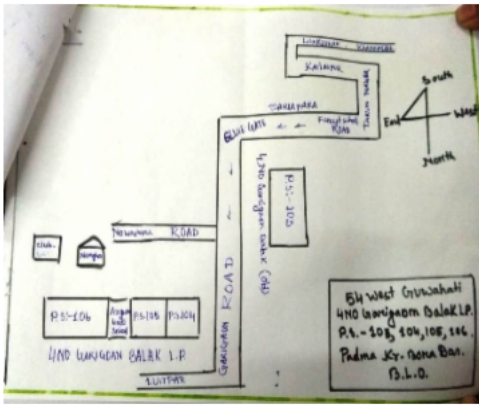

Nazri Naksha