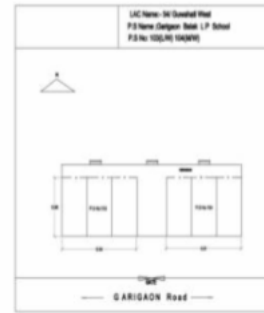

নিৰ্বাচক পঞ্জীয়ন বিষয়াৰ স্বাক্ষৰ

Nazri Naksha

Google Map View

Polling Station Building Front View

ভোটগ্ৰহন কেন্দ্ৰৰ সন্মুখৰ দৃশ্য

Cad View

Key MAP View

| | | | | | |
|--|--------------------------|---|--------------------------|--|--------------------------|
| 1 নাম : গোলাপ কলিতা পিতাৰ নাম: হৰিচৰণ কলিতা ঘৰ নং : 01 বয়স : 50 লিঙ্গ : পুৰুষ | DZN5740261 ফটো উপলব্ধ | 2 নাম : ভাৰ্গৱ কলিতা পিতাৰ নাম: গোলাপ কলিতা ঘৰ নং : 01 বয়স : 19 লিঙ্গ : পুৰুষ | ANW0145896 ফটো উপলব্ধ | 3 নাম : হেৰম্ব কুমাৰ পিতাৰ নাম: উত্তম চন্দ্ৰ কুমাৰ ঘৰ নং : 0 বয়স : 63 লিঙ্গ : পুৰুষ | GZH0364281 ফটো উপলব্ধ |
| 4 নাম : তীৰ্থ নাথ শৰ্মা পিতাৰ নাম: জীবেশ্বৰ দেৱ শৰ্মা ঘৰ নং : 03 বয়স : 62 লিঙ্গ : পুৰুষ | GZH0013583 ফটো উপলব্ধ | 5 নাম : প্ৰতিভা কুমাৰ স্বামীৰ নাম: হেৰম্ব কুমাৰ ঘৰ নং : 0 বয়স : 60 লিঙ্গ : মহিলা | GZH0364372 ফটো উপলব্ধ | 6 নাম : বিভা শৰ্মা স্বামীৰ নাম: তীৰ্থ নাথ শৰ্মা ঘৰ নং : 03 বয়স : 58 লিঙ্গ : মহিলা | GZH2800712 ফটো উপলব্ধ |
| 7 নাম : ভাস্বতী কুমাৰ পিতাৰ নাম: হেৰম্ব কুমাৰ ঘৰ নং : 0 বয়স : 34 লিঙ্গ : মহিলা | GZH0364471 ফটো উপলব্ধ | 8 নাম : বিদিশা কুমাৰ পিতাৰ নাম: হেৰম্ব কুমাৰ ঘৰ নং : 0 বয়স : 28 লিঙ্গ : মহিলা | GZH0364513 ফটো উপলব্ধ | 9 নাম : পাৰ্থকমল শৰ্মা পিতাৰ নাম: তীৰ্থ নাথ শৰ্মা ঘৰ নং : 03 বয়স : 23 লিঙ্গ : পুৰুষ | GZH2168128 ফটো উপলব্ধ |
| 10 নাম : কন্দৰ্প গোস্বামী পিতাৰ নাম: চন্দ্ৰ কান্ত গোস্বামী ঘৰ নং : 8 বয়স : 71 লিঙ্গ : পুৰুষ | GZH0699868 ফটো উপলব্ধ | 11 নাম : অপৰ্ণা গোস্বামী স্বামীৰ নাম: কন্দৰ্প কুমাৰ গোস্বামী ঘৰ নং : 8 বয়স : 64 লিঙ্গ : মহিলা | GZH0699843 ফটো উপলব্ধ | 12 নাম : অভিষেক গোস্বামী পিতাৰ নাম: কন্দৰ্প কুমাৰ গোস্বামী ঘৰ নং : 8 বয়স : 37 লিঙ্গ : পুৰুষ | GZH0889659 ফটো উপলব্ধ |
| 13 নাম : প্ৰান্তৰ প্ৰতীম গোস্বামী পিতাৰ নাম: কন্দৰ্প কুমাৰ গোস্বামী ঘৰ নং : 8 বয়স : 35 লিঙ্গ : পুৰুষ | GZH0889642 ফটো উপলব্ধ | 14 নাম : হীৰামনি ৰাজবংশী পিতাৰ নাম: নীলাম্বৰ ৰাজবংশী ঘৰ নং : 4ত্ৰা বয়স : 33 লিঙ্গ : পুৰুষ | GZH1036540 ফটো উপলব্ধ | 15 নাম : বিজিতা বৰ্মন ৰাজবংশী স্বামীৰ নাম: হীৰামনি ৰাজবংশী ৰাজবংশী ঘৰ নং : 4ত্ৰা অনুসূয়া অক্ষাংতা বয়স : 28 লিঙ্গ : মহিলা | ANW0052951 ফটো উপলব্ধ |
| 16 নাম : হলি মুদ্দিন আহমেদ পিতাৰ নাম: ইম্ৰুছ আলী আহমেদ ঘৰ নং : 04/ পি.এস-43 গৰীগাঁও বালুক ল.পি. স্কুল বয়স : 62 লিঙ্গ : পুৰুষ | GZH1295018 ফটো উপলব্ধ | 17 নাম : পাৰভেজ হালিম পিতাৰ নাম: হালিমুদ্দিন আহমেদ ঘৰ নং : 04/ পি.এস- 43 গৰীগাঁও বালুক ল.পি. স্কুল বয়স : 33 লিঙ্গ : মহিলা | ANW0024364 ফটো উপলব্ধ | 18 নাম : শানীজ হালিম পিতাৰ নাম: হালিমুদ্দিন আহমেদ ঘৰ নং : 04/ পি.এস- 43 গৰীগাঁও বালুক ল.পি. স্কুল বয়স : 26 লিঙ্গ : মহিলা | GZH2458495 ফটো উপলব্ধ |
| 19 নাম : প্ৰকাশ নাৰায়ণ ভূঞা পিতাৰ নাম: মুনীন্দ্ৰ নাৰায়ণ ভূঞা ঘৰ নং : 5A বয়স : 30 লিঙ্গ : পুৰুষ | GZH1036744 ফটো উপলব্ধ | 20 নাম : সুভাশ ভূমিজ পিতাৰ নাম: কাঁচাৰাম ভূমিজ ঘৰ নং : 6 বয়স : 34 লিঙ্গ : পুৰুষ | GZH2482834 ফটো উপলব্ধ | 21 নাম : সঞ্জিতা ভূমিজ স্বামীৰ নাম: সুভাশ ভূমিজ ঘৰ নং : 6 বয়স : 31 লিঙ্গ : মহিলা | GZH2482842 ফটো উপলব্ধ |
| # 22 নাম : ঈশান জ্যোতি মালাকাৰ পিতাৰ নাম: বিমলজ্যোতি মালাকাৰ ঘৰ নং : মালাকাৰ হাউচ 3 বয়স : 29 লিঙ্গ : পুৰুষ | GZH0699595 ফটো উপলব্ধ | 23 নাম : মনালিচা দাস বৰা পিতাৰ নাম: ধনেশ্বৰ দাস ঘৰ নং : ৮ বয়স : 26 লিঙ্গ : মহিলা | GZH0889444 ফটো উপলব্ধ | 24 নাম : পুলিন ঠাকুৰীয়া পিতাৰ নাম: গোবিন্দ ঠাকুৰীয়া ঘৰ নং : ১১ বয়স : 54 লিঙ্গ : পুৰুষ | GZH0365031 ফটো উপলব্ধ |
| 25 নাম : জৰি ঠাকুৰীয়া স্বামীৰ নাম: পুলিন ঠাকুৰীয়া ঘৰ নং : ১১ বয়স : 51 লিঙ্গ : মহিলা | GZH0358952 ফটো উপলব্ধ | 26 নাম : লিজা ঠাকুৰীয়া পিতাৰ নাম: পুলিন ঠাকুৰীয়া ঘৰ নং : 11 বয়স : 20 লিঙ্গ : পুৰুষ | ANW0149799 ফটো উপলব্ধ | 27 নাম : বিপুল দাস পিতাৰ নাম: মহেন্দ্ৰ দাস ঘৰ নং : ১১ বয়স : 72 লিঙ্গ : পুৰুষ | GZH1110481 ফটো উপলব্ধ |
| 28 নাম : শিখা সিনহা দাস স্বামীৰ নাম: বিপুল দাস ঘৰ নং : ১১ বয়স : 62 লিঙ্গ : মহিলা | GZH1110516 ফটো উপলব্ধ | 29 নাম : মধুস্মিতা দত্ত স্বামীৰ নাম: ৰাজীৱ বৰুৱা ঘৰ নং : 12 বয়স : 36 লিঙ্গ : মহিলা | CLC7434755 ফটো উপলব্ধ | 30 নাম : অনুৰাগ দাস পিতাৰ নাম: বিপুল দাস ঘৰ নং : ১১ বয়স : 33 লিঙ্গ : পুৰুষ | GZH0014434 ফটো উপলব্ধ |