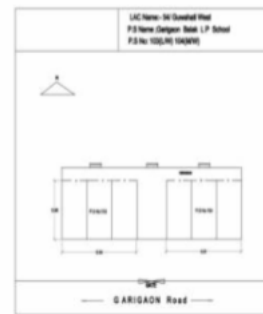

নিৰ্বাচক পঞ্জীয়ন বিষয়াৰ স্বাক্ষৰ

Nazri Naksha

Google Map View

Polling Station Building Front View

ভোটগ্ৰহন কেন্দ্ৰৰ সন্মুখৰ দৃশ্য

Cad View

Key MAP View

1 নাম : টংকেশ্বৰ ভৰালী পিতাৰ নাম: সোমেশ্বৰ ভৰালী ঘৰ নং : 1 বয়স : 72 লিঙ্গ : পুৰুষ	GZH0360834 ফটো উপলব্ধ	2 নাম : বৃণ ভৰালী স্বামীৰ নাম: টংকেশ্বৰ ভৰালী ঘৰ নং : 1 বয়স : 68 লিঙ্গ : মহিলা	GZH0360982 ফটো উপলব্ধ	3 নাম : তৃষ্ণা ভৰালী পিতাৰ নাম: টংকেশ্বৰ ভৰালী ঘৰ নং : 1 বয়স : 41 লিঙ্গ : মহিলা	GZH0357152 ফটো উপলব্ধ
S 4 নাম : ত্ৰিবেনী ভৰালী পিতাৰ নাম: টংকেশ্বৰ ভৰালী ঘৰ নং : 1 বয়স : 40 লিঙ্গ : মহিলা	GZH0361022 ফটো উপলব্ধ	5 নাম : সুমন ভৰালী পিতাৰ নাম: টংকেশ্বৰ ভৰালী ঘৰ নং : 1 বয়স : 39 লিঙ্গ : পুৰুষ	GZH0363572 ফটো উপলব্ধ	6 নাম : বশিা ভৰালী পিতাৰ নাম: টংকেশ্বৰ ভৰালী ঘৰ নং : 1 বয়স : 35 লিঙ্গ : মহিলা	GZH1787811 ফটো উপলব্ধ
7 নাম : বৰ্ণালী কলিতা স্বামীৰ নাম: হেমন্ত কলিতা ঘৰ নং : 1 বয়স : 33 লিঙ্গ : মহিলা	FRH1592898 ফটো উপলব্ধ	8 নাম : তৰণী বৰ্মন পিতাৰ নাম: ৰামেশ্বৰ বৰ্মন ঘৰ নং : 2 বয়স : 52 লিঙ্গ : মহিলা	GZH0361121 ফটো উপলব্ধ	9 নাম : ববিতা বৰ্মন স্বামীৰ নাম: তৰণি বৰ্মন ঘৰ নং : 2 বয়স : 46 লিঙ্গ : মহিলা	GZH0357202 ফটো উপলব্ধ
10 নাম : ৰন্তু বৰ্মন পিতাৰ নাম: তৰণি বৰ্মন ঘৰ নং : 2 বয়স : 31 লিঙ্গ : পুৰুষ	GZH0357343 ফটো উপলব্ধ	11 নাম : ভাগীতা হালৈ স্বামীৰ নাম: সমঞ্জয় শিল ঘৰ নং : 2 ক বয়স : 44 লিঙ্গ : মহিলা	GZH2123636 ফটো উপলব্ধ	12 নাম : সূৰ্য্যকমল শৰ্মা পিতাৰ নাম: তীৰ্থনাথ শৰ্মা ঘৰ নং : 03 বয়স : 29 লিঙ্গ : পুৰুষ	GZH0352732 ফটো উপলব্ধ
13 নাম : বন্দনা দাস পিতাৰ নাম: হৰেন দাস ঘৰ নং : 8 বয়স : 25 লিঙ্গ : মহিলা	GZH1778661 ফটো উপলব্ধ	14 নাম : বিশাল মজুমদাৰ মাতৃৰ নাম: সৰ্বিতা ৰানি মজুমদাৰ ঘৰ নং : 5 বয়স : 28 লিঙ্গ : পুৰুষ	ANW0008524 ফটো উপলব্ধ	15 নাম : অক্ষৰ দাস পিতাৰ নাম: ভবেন দাস ঘৰ নং : 5 বয়স : 26 লিঙ্গ : পুৰুষ	GZH0727305 ফটো উপলব্ধ
16 নাম : চুমী দাস স্বামীৰ নাম: অনুপম পাটোৱাৰী ঘৰ নং : 06 বয়স : 33 লিঙ্গ : মহিলা	FSS6935520 ফটো উপলব্ধ	S2 17 নাম : সমিতা ৰায় স্বামীৰ নাম: মনোজ শংকৰ ৰায় ঘৰ নং : 9 বয়স : 58 লিঙ্গ : মহিলা	GZH2482875 ফটো উপলব্ধ	18 নাম : গায়ত্ৰী নেওগ স্বামীৰ নাম: বিশ্বজীত দাস ঘৰ নং : 07 বয়স : 34 লিঙ্গ : মহিলা	ANW0074450 ফটো উপলব্ধ
19 নাম : অতীনাভ ভূঞা পিতাৰ নাম: কৰুণা কান্ত ভূঞা ঘৰ নং : 7 বয়স : 24 লিঙ্গ : পুৰুষ	GZH2482818 ফটো উপলব্ধ	20 নাম : বিশাল জ্যোতি দাস পিতাৰ নাম: নৃপেন চন্দ্ৰ দাস ঘৰ নং : 7 বয়স : 23 লিঙ্গ : পুৰুষ	ANW0060673 ফটো উপলব্ধ	21 নাম : পৰসুৰাম ৰায় অন্যান্য: কৃষ্ণা ৰায় ঘৰ নং : 8 বয়স : 46 লিঙ্গ : পুৰুষ	GZH0627745 ফটো উপলব্ধ
22 নাম : বিভা কলিতা স্বামীৰ নাম: গকুল কলিতা ঘৰ নং : 09 বয়স : 37 লিঙ্গ : মহিলা	GZH2548873 ফটো উপলব্ধ	E 23 নাম : সত্য নাৰায়ণ ৰয় পিতাৰ নাম: বলেশ্বৰ ৰয় ঘৰ নং : 10 বয়স : 38 লিঙ্গ : পুৰুষ	GZH0693507 ফটো উপলব্ধ	24 নাম : অৰিনাশ কানুনগো মাতৃৰ নাম: মুনাত্ৰী কানুনগো ঘৰ নং : 10 বয়স : 28 লিঙ্গ : পুৰুষ	ASL1278761 ফটো উপলব্ধ
S2 25 নাম : মনোজ শংকৰ ৰায় পিতাৰ নাম: মণি মোহন ৰায় ৰায় ঘৰ নং : 10 ক বয়স : 64 লিঙ্গ : পুৰুষ	GZH2477016 ফটো উপলব্ধ	26 নাম : মধুসূত্ৰী শংকৰ ৰায় পিতাৰ নাম: মনোজ শংকৰ ৰায় ঘৰ নং : 10 ক বয়স : 26 লিঙ্গ : মহিলা	GZH2476067 ফটো উপলব্ধ	27 নাম : জুবী কলিতা বৰ্মন স্বামীৰ নাম: ৰন্তু বৰ্মন ঘৰ নং : 12 বয়স : 24 লিঙ্গ : মহিলা	GZH1919828 ফটো উপলব্ধ
28 নাম : পাৰ্চিচা দাস পিতাৰ নাম: প্ৰনাম দাস ঘৰ নং : 17 বয়স : 21 লিঙ্গ : মহিলা	ANW0048298 ফটো উপলব্ধ	29 নাম : নিলিমা দাস স্বামীৰ নাম: সঞ্জয় সূত্ৰধৰ ঘৰ নং : 19 বয়স : 32 লিঙ্গ : মহিলা	HTN0170563 ফটো উপলব্ধ	30 নাম : সঞ্জয় সূত্ৰধৰ পিতাৰ নাম: প্ৰফুল্ল সূত্ৰধৰ ঘৰ নং : 19 পাট নং 43 বয়স : 43 লিঙ্গ : পুৰুষ	HTN1668560 ফটো উপলব্ধ