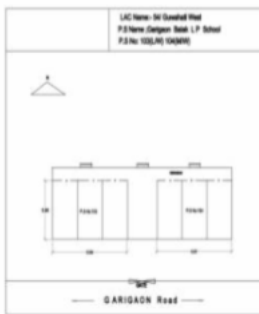

নিৰ্বাচক পঞ্জীয়ন বিষয়াৰ স্বাক্ষৰ

Nazri Naksha

Google Map View

Polling Station Building Front View

ভোটগ্ৰহন কেন্দ্ৰৰ সন্মুখৰ দৃশ্য

Cad View

Key MAP View

1 নাম : টংকেশ্বৰ ভৰালী পিতাৰ নাম: সোমেশ্বৰ ভৰালী ঘৰ নং : 1 বয়স : 72 লিঙ্গ : পুৰুষ	GZH0360834 ফটো উপলব্ধ	2 নাম : বৃণ ভৰালী স্বামীৰ নাম: টংকেশ্বৰ ভৰালী ঘৰ নং : 1 বয়স : 68 লিঙ্গ : মহিলা	GZH0360982 ফটো উপলব্ধ	3 নাম : তৃষ্ণা ভৰালী পিতাৰ নাম: টংকেশ্বৰ ভৰালী ঘৰ নং : 1 বয়স : 41 লিঙ্গ : মহিলা	GZH0357152 ফটো উপলব্ধ
S 4 নাম : ত্ৰিবেনী ভৰালী পিতাৰ নাম: টংকেশ্বৰ ভৰালী ঘৰ নং : 1 বয়স : 40 লিঙ্গ : মহিলা	GZH0361022 ফটো উপলব্ধ	5 নাম : সুমন ভৰালী পিতাৰ নাম: টংকেশ্বৰ ভৰালী ঘৰ নং : 1 বয়স : 39 লিঙ্গ : পুৰুষ	GZH0363572 ফটো উপলব্ধ	6 নাম : বশিা ভৰালী পিতাৰ নাম: টংকেশ্বৰ ভৰালী ঘৰ নং : 1 বয়স : 35 লিঙ্গ : মহিলা	GZH1787811 ফটো উপলব্ধ
7 নাম : বৰ্ণালী কলিতা স্বামীৰ নাম: হেমন্ত কলিতা ঘৰ নং : 1 বয়স : 33 লিঙ্গ : মহিলা	FRH1592898 ফটো উপলব্ধ	8 নাম : তৰণী বৰ্মন পিতাৰ নাম: ৰামেশ্বৰ বৰ্মন ঘৰ নং : 2 বয়স : 52 লিঙ্গ : মহিলা	GZH0361121 ফটো উপলব্ধ	9 নাম : ববিতা বৰ্মন স্বামীৰ নাম: তৰণি বৰ্মন ঘৰ নং : 2 বয়স : 46 লিঙ্গ : মহিলা	GZH0357202 ফটো উপলব্ধ
10 নাম : ৰন্তু বৰ্মন পিতাৰ নাম: তৰণি বৰ্মন ঘৰ নং : 2 বয়স : 31 লিঙ্গ : পুৰুষ	GZH0357343 ফটো উপলব্ধ	11 নাম : ভাগীতা হালৈ স্বামীৰ নাম: সমঞ্জয় শিল ঘৰ নং : 2 ক বয়স : 44 লিঙ্গ : মহিলা	GZH2123636 ফটো উপলব্ধ	12 নাম : সূৰ্য্যকমল শৰ্মা পিতাৰ নাম: তীৰ্থনাথ শৰ্মা ঘৰ নং : 03 বয়স : 29 লিঙ্গ : পুৰুষ	GZH0352732 ফটো উপলব্ধ
13 নাম : বন্দনা দাস পিতাৰ নাম: হৰেন দাস ঘৰ নং : 8 বয়স : 25 লিঙ্গ : মহিলা	GZH1778661 ফটো উপলব্ধ	14 নাম : বিশাল মজুমদাৰ মাতৃৰ নাম: সৰ্বিতা ৰানি মজুমদাৰ ঘৰ নং : 5 বয়স : 28 লিঙ্গ : পুৰুষ	ANW0008524 ফটো উপলব্ধ	15 নাম : অক্ষৰ দাস পিতাৰ নাম: ভবেন দাস ঘৰ নং : 5 বয়স : 26 লিঙ্গ : পুৰুষ	GZH0727305 ফটো উপলব্ধ
16 নাম : চুমী দাস স্বামীৰ নাম: অনুপম পাটোৱাৰী ঘৰ নং : 06 বয়স : 33 লিঙ্গ : মহিলা	FSS6935520 ফটো উপলব্ধ	S2 17 নাম : সমিতা ৰায় স্বামীৰ নাম: মনোজ শংকৰ ৰায় ঘৰ নং : 9 বয়স : 58 লিঙ্গ : মহিলা	GZH2482875 ফটো উপলব্ধ	18 নাম : গায়ত্ৰী নেওগ স্বামীৰ নাম: বিশ্বজীত দাস ঘৰ নং : 07 বয়স : 34 লিঙ্গ : মহিলা	ANW0074450 ফটো উপলব্ধ
19 নাম : অতীনাভ ভূঞা পিতাৰ নাম: কৰুণা কান্ত ভূঞা ঘৰ নং : 7 বয়স : 24 লিঙ্গ : পুৰুষ	GZH2482818 ফটো উপলব্ধ	20 নাম : বিশাল জ্যোতি দাস পিতাৰ নাম: নৃপেন চন্দ্ৰ দাস ঘৰ নং : 7 বয়স : 23 লিঙ্গ : পুৰুষ	ANW0060673 ফটো উপলব্ধ	21 নাম : পৰসুৰাম ৰায় অন্যান্য: কৃষ্ণা ৰায় ঘৰ নং : 8 বয়স : 46 লিঙ্গ : পুৰুষ	GZH0627745 ফটো উপলব্ধ
22 নাম : বিভা কলিতা স্বামীৰ নাম: গকুল কলিতা ঘৰ নং : 09 বয়স : 37 লিঙ্গ : মহিলা	GZH2548873 ফটো উপলব্ধ	E 23 নাম : সত্য নাৰায়ণ ৰয় পিতাৰ নাম: বলেশ্বৰ ৰয় ঘৰ নং : 10 বয়স : 38 লিঙ্গ : পুৰুষ	GZH0693507 ফটো উপলব্ধ	24 নাম : অৰিনাশ কানুনগো মাতৃৰ নাম: মুনাত্ৰী কানুনগো ঘৰ নং : 10 বয়স : 28 লিঙ্গ : পুৰুষ	ASL1278761 ফটো উপলব্ধ
S2 25 নাম : মনোজ শংকৰ ৰায় পিতাৰ নাম: মণি মোহন ৰায় ৰায় ঘৰ নং : 10 ক বয়স : 64 লিঙ্গ : পুৰুষ	GZH2477016 ফটো উপলব্ধ	26 নাম : মধুসূত্ৰী শংকৰ ৰায় পিতাৰ নাম: মনোজ শংকৰ ৰায় ঘৰ নং : 10 ক বয়স : 26 লিঙ্গ : মহিলা	GZH2476067 ফটো উপলব্ধ	27 নাম : জুবী কলিতা বৰ্মন স্বামীৰ নাম: ৰন্তু বৰ্মন ঘৰ নং : 12 বয়স : 24 লিঙ্গ : মহিলা	GZH1919828 ফটো উপলব্ধ
28 নাম : পাৰ্চিচা দাস পিতাৰ নাম: প্ৰনাম দাস ঘৰ নং : 17 বয়স : 21 লিঙ্গ : মহিলা	ANW0048298 ফটো উপলব্ধ	29 নাম : নিলিমা দাস স্বামীৰ নাম: সঞ্জয় সূত্ৰধৰ ঘৰ নং : 19 বয়স : 32 লিঙ্গ : মহিলা	HTN0170563 ফটো উপলব্ধ	30 নাম : সঞ্জয় সূত্ৰধৰ পিতাৰ নাম: প্ৰফুল্ল সূত্ৰধৰ ঘৰ নং : 19 পাট নং 43 বয়স : 43 লিঙ্গ : পুৰুষ	HTN1668560 ফটো উপলব্ধ