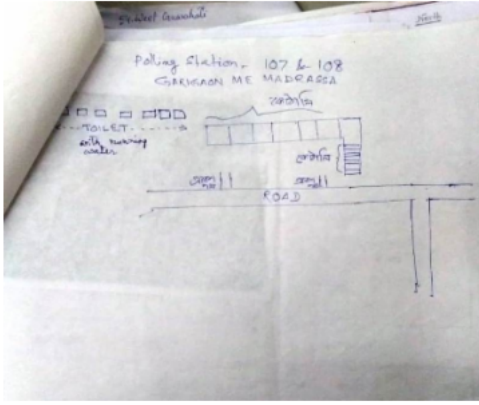

Nazri Naksha