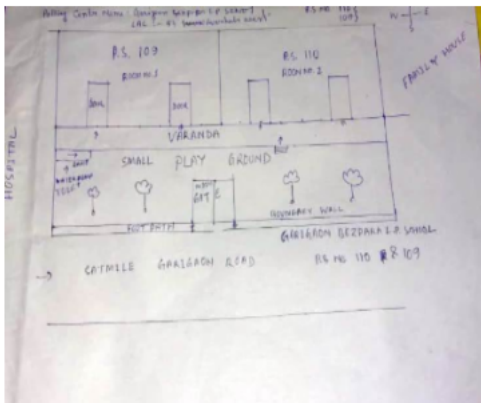

Nazri Naksha