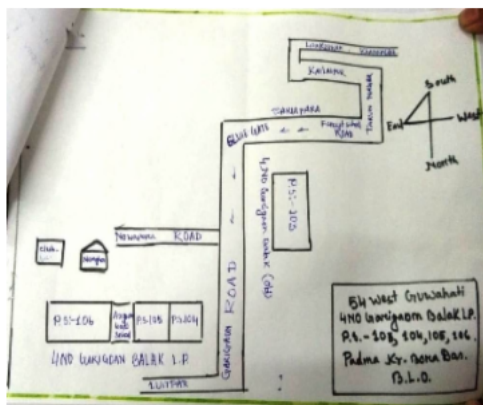

Nazri Naksha