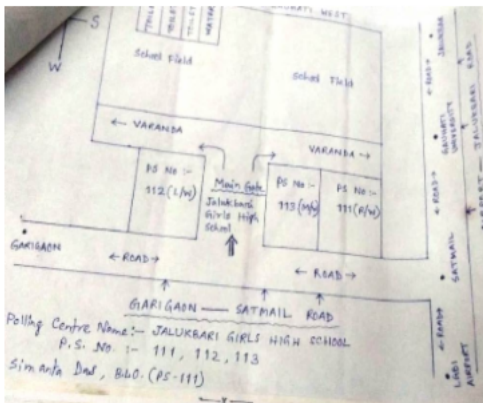

Nazri Naksha