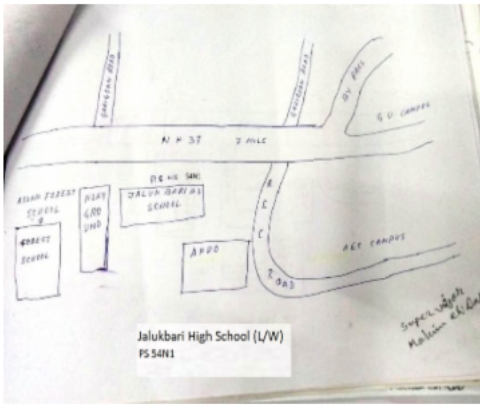

Nazri Naksha